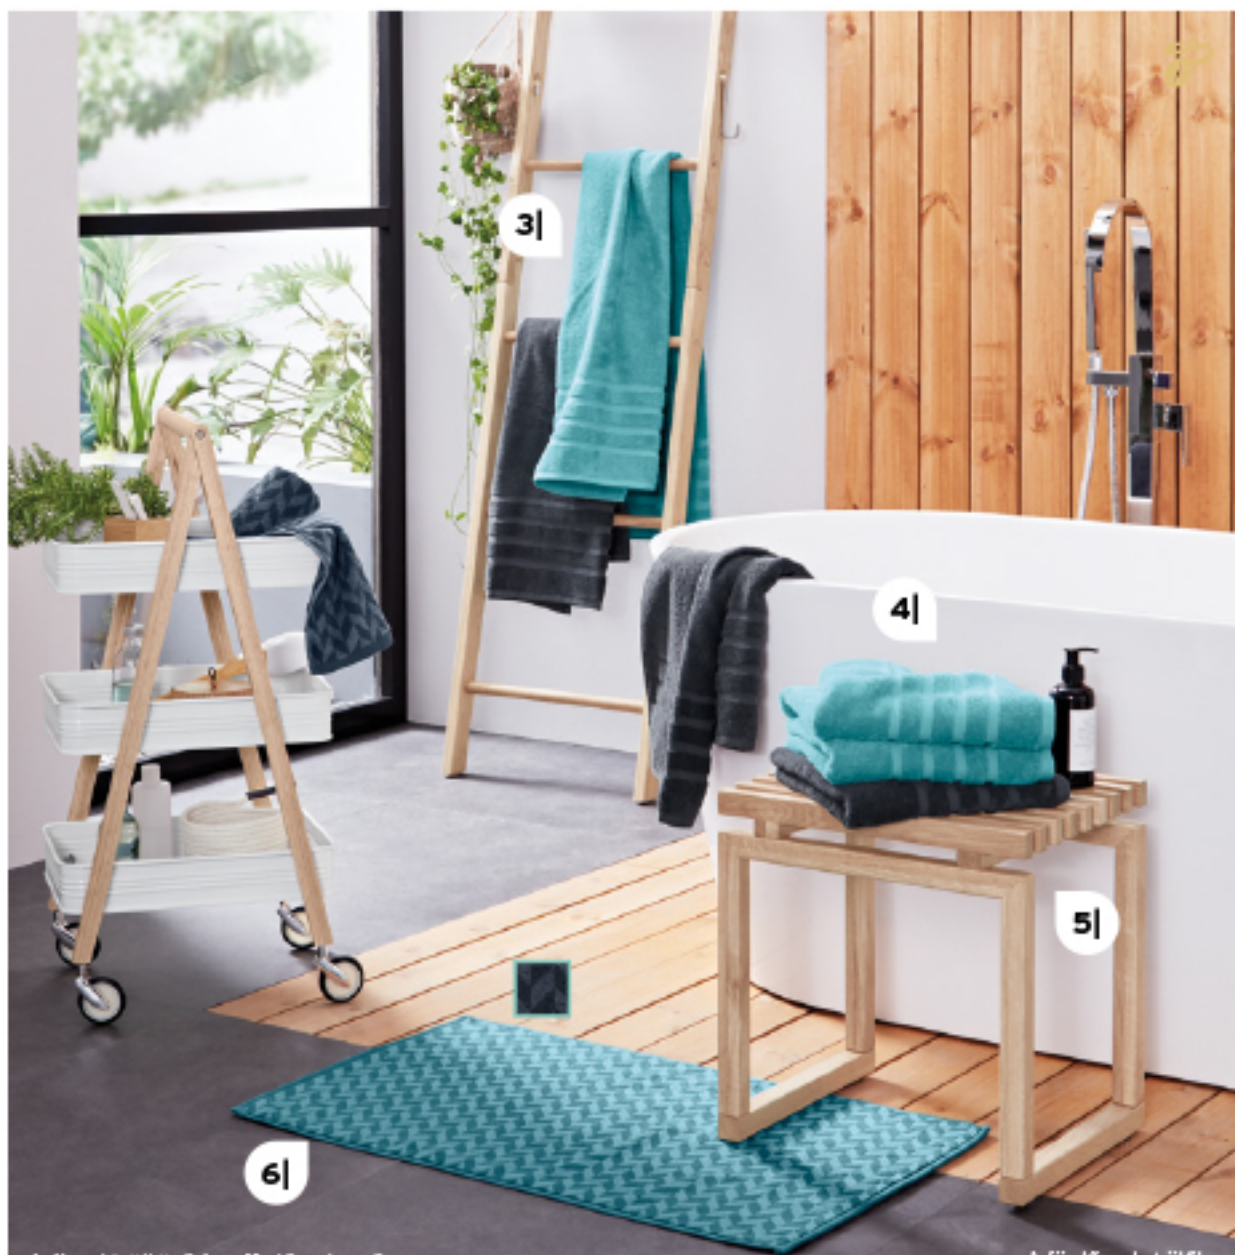

A 4-es törölköző és a fürdőszobaszőnyeg:

A fürdőszobai ülőke:

100% biopamut

Harmóniában a természettel

4| Törölköző, 2 db

Különösen puha és nedvszívó. Szövött szegéllyel készült, akasztóval a rövid oldalon. Anyag: 100% pamut (biopamut). Méret: kb. 50x100 cm.

Antracit Cikkszám: 382820

Türkiz Cikkszám: 382821

3995 Ft

Egységár: 1998 Ft/darab

5| Fürdőszobai ülőke

Modern fürdőszobai ülőke. Nedves helyiségben is használható. Műanyag padlókérméző betétekkel készült. Anyag: FSC* tanúsítvánnyal rendelkező tölgyfa. Méret: kb. 40x42,5x34 cm.

Cikkszám: 384734

18 995 Ft

tchibo.hu

6| Fürdőszobaszőnyeg

Kiváló minőségű célnafrottir anyagból készült. Különösen puha és nedvszívó. Mutatós szegéllyel díszített. Anyag: 100% pamut (biopamut). Méret: kb. 50x80 cm.

Antracit Cikkszám: 382853

Türkiz Cikkszám: 382854

3495 Ft