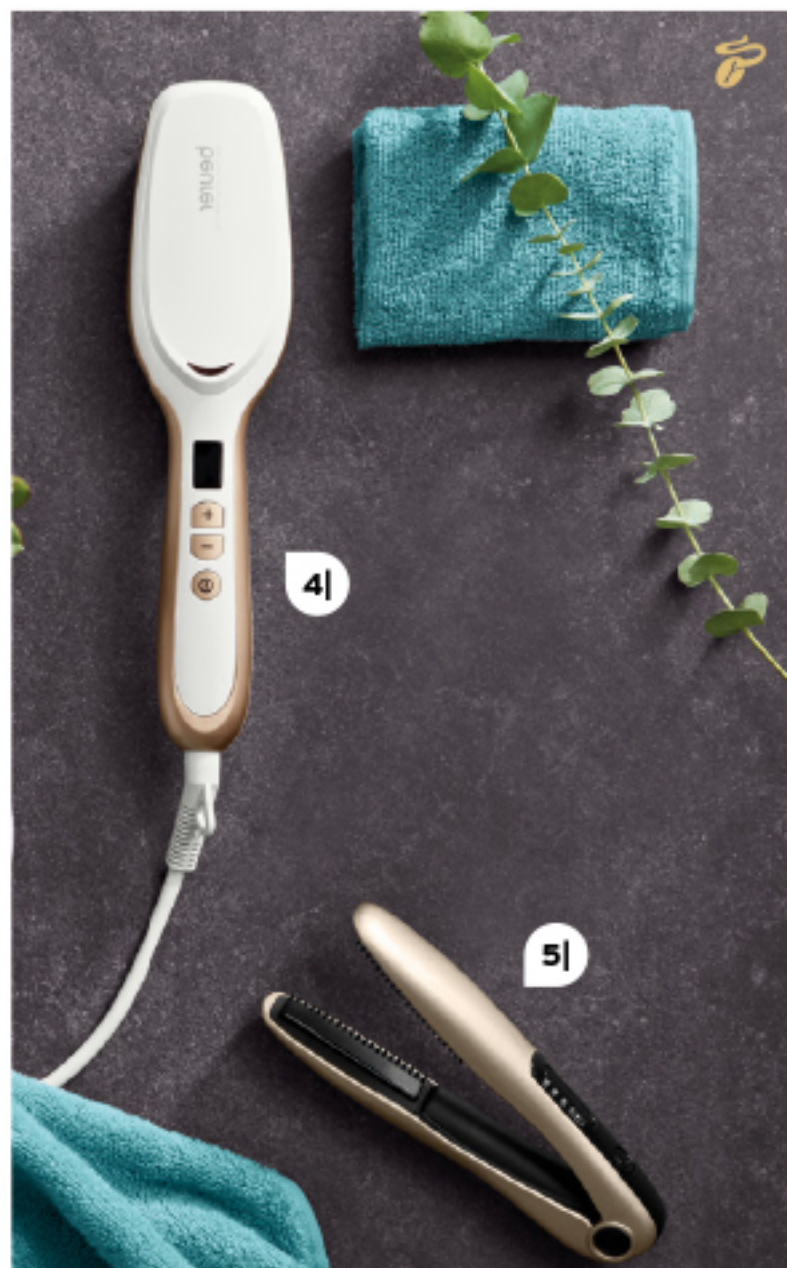

Cikkszám: 381534

9995 Ft

[tchibo.hu](https://www.tchibo.hu)

3| WC-kefe és papír tartó állvány

Kiváló minőségű, matt szálcsiszolt nemesacélból készült. Nem látszanak meg rajta az ujjlenyomatok. Stabilan áll. Méret: kb. 25x76,5x18 cm.

Cikkszám: 382863

15 995 Ft

[tchibo.hu](https://www.tchibo.hu)

3| Beurer hajkiegyenesítő kefe

Az iontechnológia sejtmes és csillogó hajat varázsol. Változtatható hőmérsékletfokozatok 120 és 200°C között, minden hajtípushoz igény szerint beállítható. Kerámia-bevonat található rajta a haj védelme érdekében. LED-kijelzős. Gyorsan felmelegszik. A 360°-ban forgó csukló kényelmes használatot tesz lehetővé kábeltkeredés nélkül. Teljesítmény: 45 W. Méret: kb. 25,5x5,5x6,5 cm.

Cikkszám: 381535

9995 Ft

4| Hajvasaló

Vezeték nélkül. A változtatható hőmérsékletbeállításnak köszönhetően minden hajtípushoz használható. Kerámia-bevonatos fűtőlapok: melegítés max. 200°C-ig. A beépített fűsű egyenletesen eloszlatja a hajat a lapokon. Reteszelő funkcióval készült. Hőálló tárolótáskával és töltőkábellel kapható. Méret: kb. 17x3x3 cm.