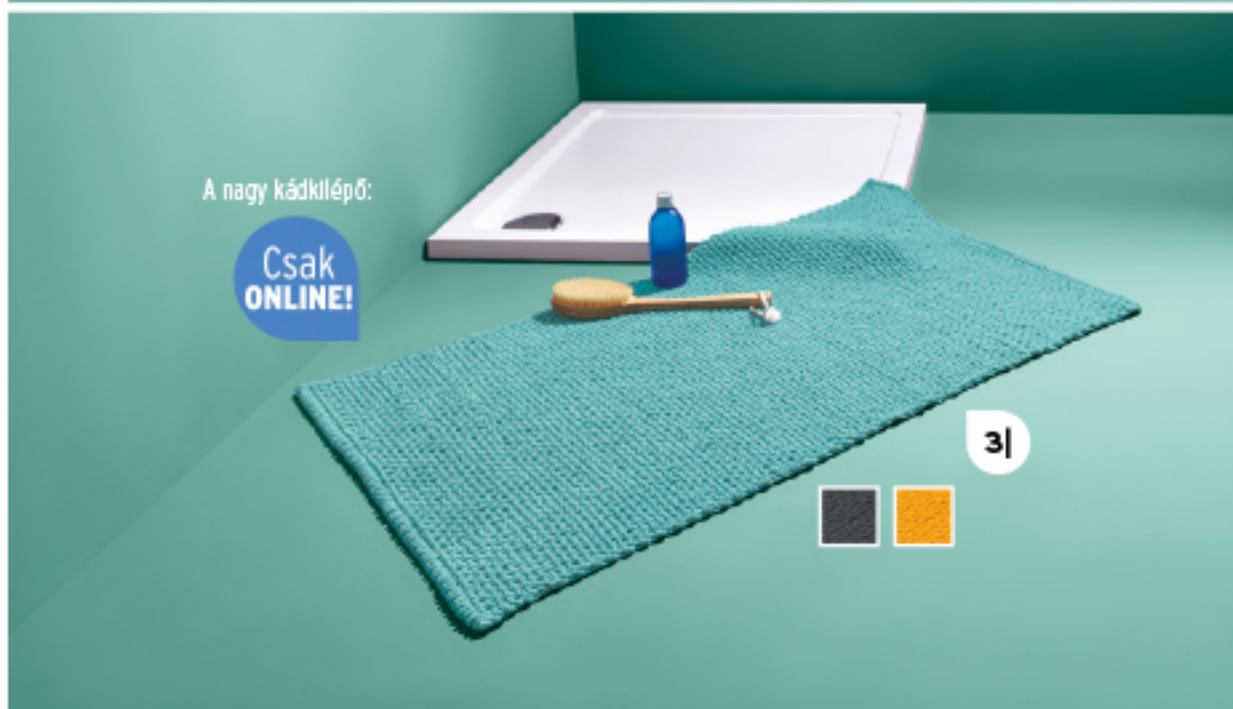

A nagy kádkilépő:

Csak
ONLINE!

3|

Kádkilépő

Kellemesen puha anyag zseníliafonalból. Különösen nedvszívó. Csúszásgátló alsó oldallal készült. Padlófűtéses helyiségekben is használható. Szálak: 100% poliészter. Hátoldal: 100% pamut.

2| Kicsi

Méret: kb. 50x80 cm.

Antracit Cikkszám: 382844

Türkiz Cikkszám: 382843

Mustár Cikkszám: 385047

5995 Ft

3| Nagy

Méret: 70x120 cm.

Antracit Cikkszám: 382845

Türkiz Cikkszám: 382846

Mustár Cikkszám: 384786

9995 Ft