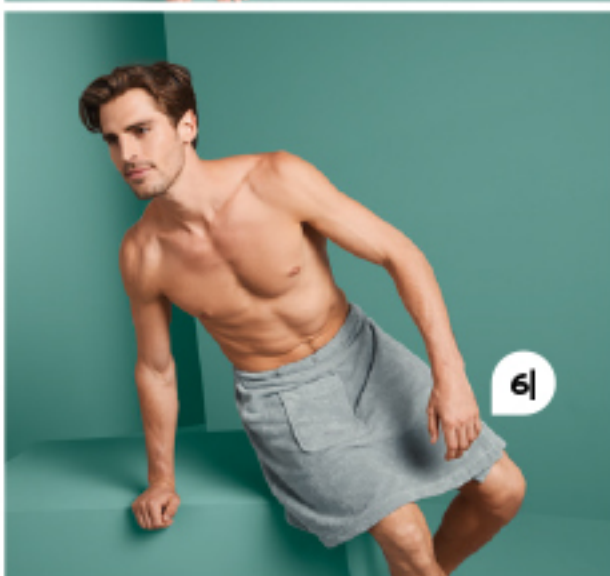

4| Férfi fürdőköpeny

Különösen puha és nedvszívó. Akasztóval, megkötővel, sálgallérral és 2 rávarrt zsebbel készült. Anyag: 100% pamut (biopamut). Méret: M - XXL.

Cikkszám: 382832, 382833, 382834, 382835

11 995 Ft

tchibo.hu

Szauna törölköző

Puha, kiváló minőségű frottírananyagból készült. Bősege gombokkal állítható. Háton gumírozott. 1 rávarrt zseb található rajta. Anyag: 100% pamut (biopamut).

5| Antracit

Méret: kb. 146x80 cm.

Cikkszám: 382830

6995 Ft

6| Szürke

Méret: kb. 146x50 cm.

Cikkszám: 387221

5995 Ft