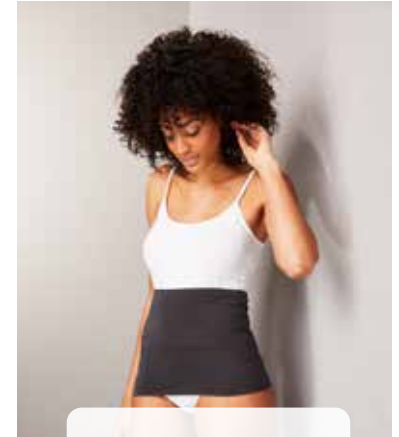

61 Manikür Seti
69,95 TL

11 Konforlu Oturma Yastığı
169,95 TL

3|

www.tchibo.com.tr ve
bazı mağazalarda
satılmaktadır.

21 Okuma Yastığı
119,95 TL

4|

3|

31 Pijama Takımı
129,95 TL