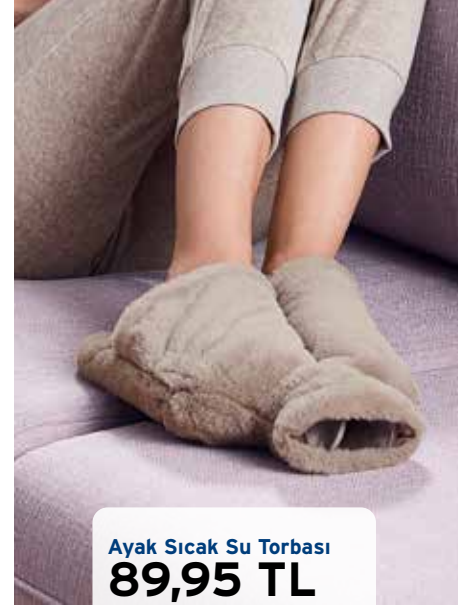

Ayak Sıcak Su Torbası
89,95 TL