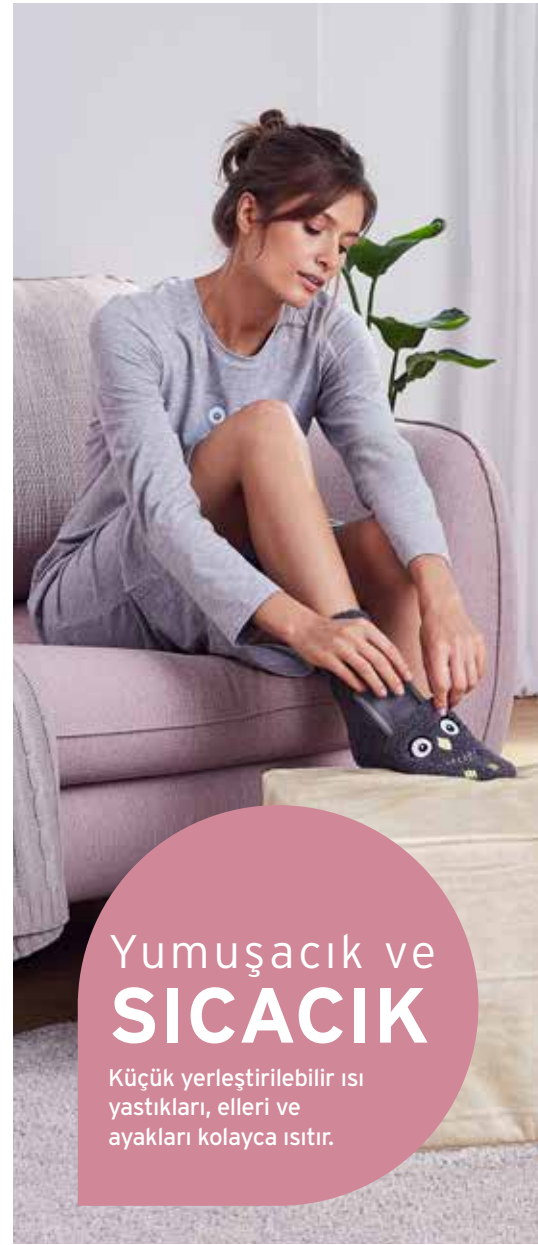

31 Elektrikli Isıtıcı Sırt Yastığı
249,95 TL

İç kısmı desenli

11 Tayt
69,95 TL

21 Uzun Kollu Tişört
69,95 TL

31 2 Adet El Egzersizi Topu
44,95 TL

11 Tayt Yenilikçi elyaf sayesinde ısıyı muhafaza eder. %66 poliakrilil, %29 viskoz (Lenzing), %5 elastan (LYCRA®). S 36/38 - XL 48/50. **Telefon Sipariş Kodu: 102222** **21 Uzun Kollu Tişört** Yenilikçi elyaf sayesinde ısıyı muhafaza eder. %66 poliakrilil, %29 viskoz (Lenzing), %5 elastan (LYCRA®). S 36/38 - XL 48/50. **Telefon Sipariş Kodu: 102223** **31 2 Adet El Egzersizi Topu** Parmaklar ve eller için masaj ve egzersiz. Tırtıklı yüzey, masaj etkisi yaratır. 2 adet mıknatıs koordinasyon ve hareket sağlar. Her birinin çapı yaklaşık 32 mm. **Telefon Sipariş Kodu: 102096**