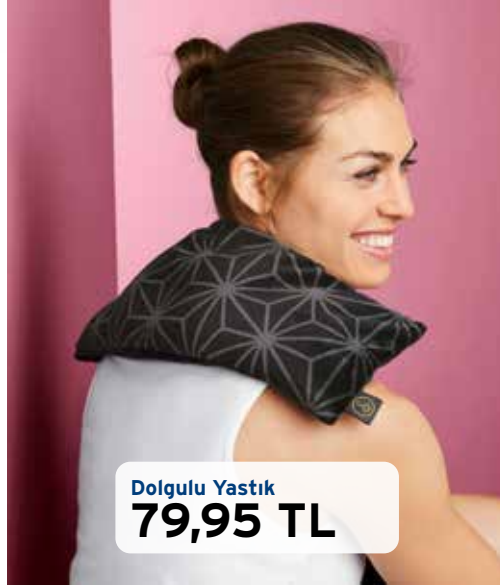

Tchibo

Sizin İçin Seçtiklerimiz

Hem fiyatı hem kalitesiyle koleksiyonumuzun
öne çıkan ürünlerini sizler için derledik.

2 Çift Ev Çorabı
39,95 TL

Teleskopik Sırt Kaşıyıcı
44,95 TL

Titreşimli Masaj Yastığı
129,95 TL