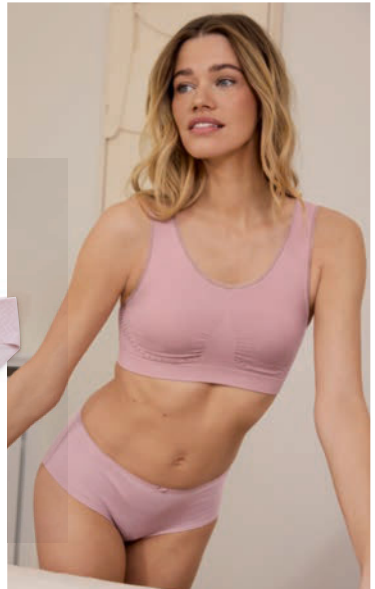

2-in-1-
Komfort

BH-Hemdchen

Integriertes Bustier für einen guten Halt. 66% Polyamid (Mikrofaser), 34% Elasthan.

👉. Gr. 75-85B, 75-85C.

Weiß

42 217 821 | **Exklusiv online**

Rosa 42 217 820

Je 24⁹⁹

5 Pantys

91% Polyamid, 9% Elasthan.

👉. Gr. S 36/38 - XXL 52/54.

3x weiß mit Spitze, 2x weiß

42 217 145 | **Exklusiv online**

Set 24⁹⁹

Seamless-Bustier

Keine Seitennähte. Mit zarter Spitze. 92% Polyamid, 8% Elasthan. 👉.

Gr. S 36/38 - XL 48/50. Rosa

42 213 999

14⁹⁹

5 Pantys

95% Baumwolle, 5% Elasthan. 👉. Gr. S 36/38 - XXL 52/54. 1x rosa mit grafischem All-overprint, 1x rosa, 1x pink mit floralem All-overprint, 2x pink 42 214 572

Set 17⁹⁹