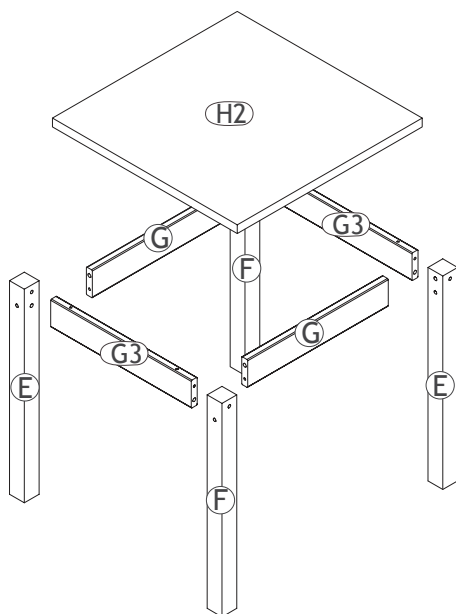

Fitting specification

A.i. Nr.	Article Nr.	Dimentions	pcs
1	1-000013-00	8x40	x8
2	1-000172-07	7x70	x8
3	1-000015-07	z=4	x1
4	1-000168-07	4.5x80	x4

0
10
20
30
40
50
60
70
80
90
100
110
120
130
140
150
160
170
18