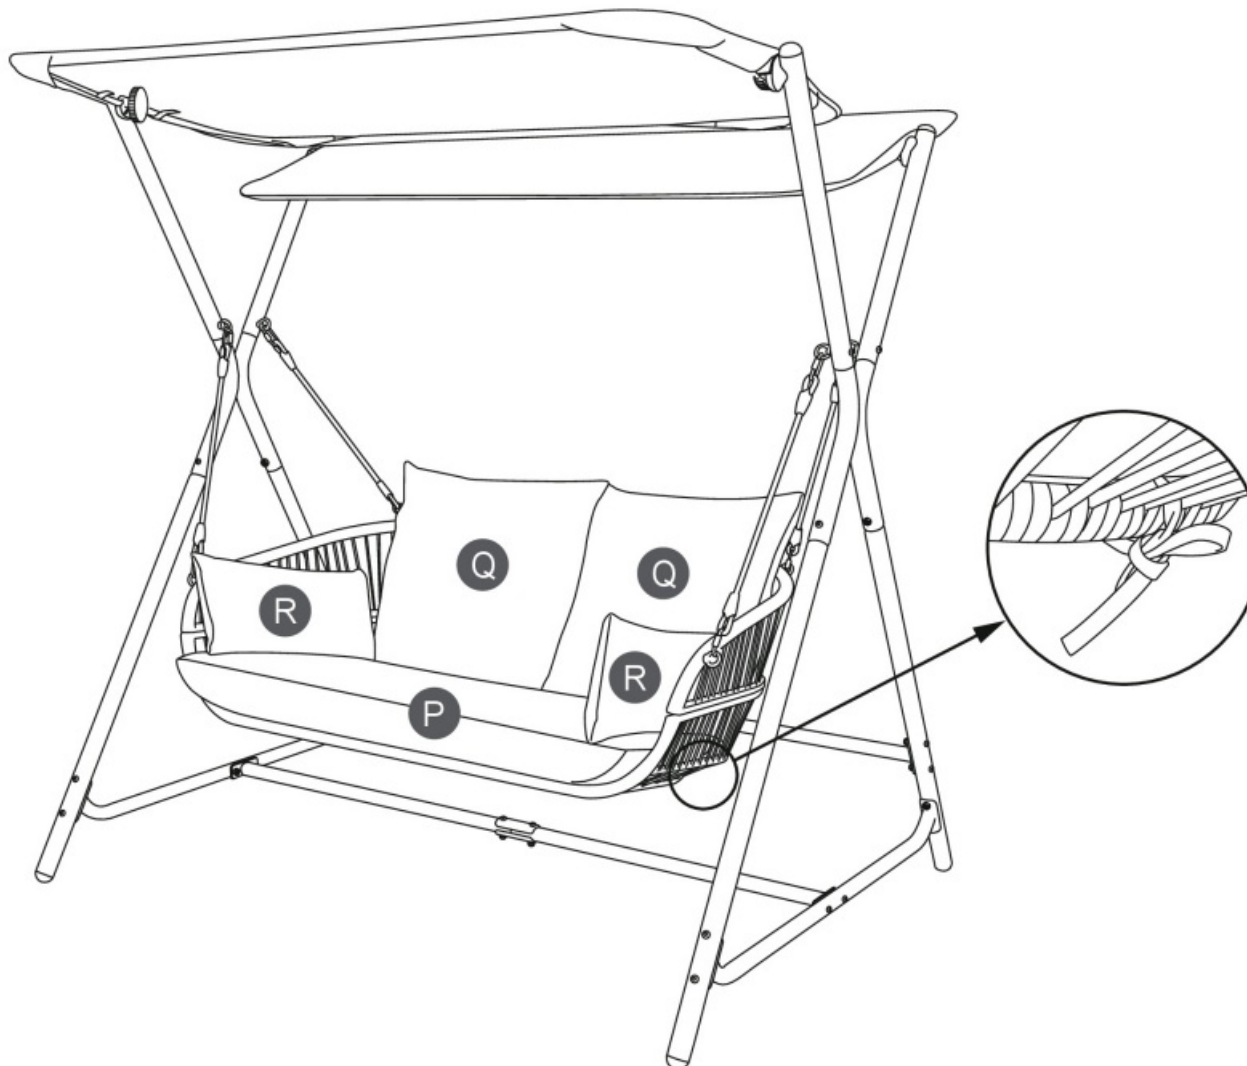

11

Alle Schrauben nur lose anziehen!
All screws just tighten loose!
Alle schroeven los aandraaien!

Hollywoodschaukel

Größe / Size / Maat:
ca. 171 x 130 x 173 cm

Hollywood swing

Hollywood schommel

Aufbauanleitung / Assembly instruction / Opbouwinstructie:

12

Alle Schrauben nur lose anziehen!
All screws just tighten loose!
Alle schroeven los aandraaien!

Hollywoodschaukel

Größe / Size / Maat:
ca. 171 x 130 x 173 cm

Hollywood swing

Hollywood schommel

Aufbauanleitung / Assembly instruction / Opbouwinstructie:

13

Alle Schrauben nur lose anziehen!
All screws just tighten loose!
Alle schroeven los aandraaien!

Hollywoodschaukel

Größe / Size / Maat:
ca. 171 x 130 x 173 cm

Hollywood swing

Hollywood schommel

Nun alle Schrauben fest anziehen!
Regelmaessig kontrollieren!