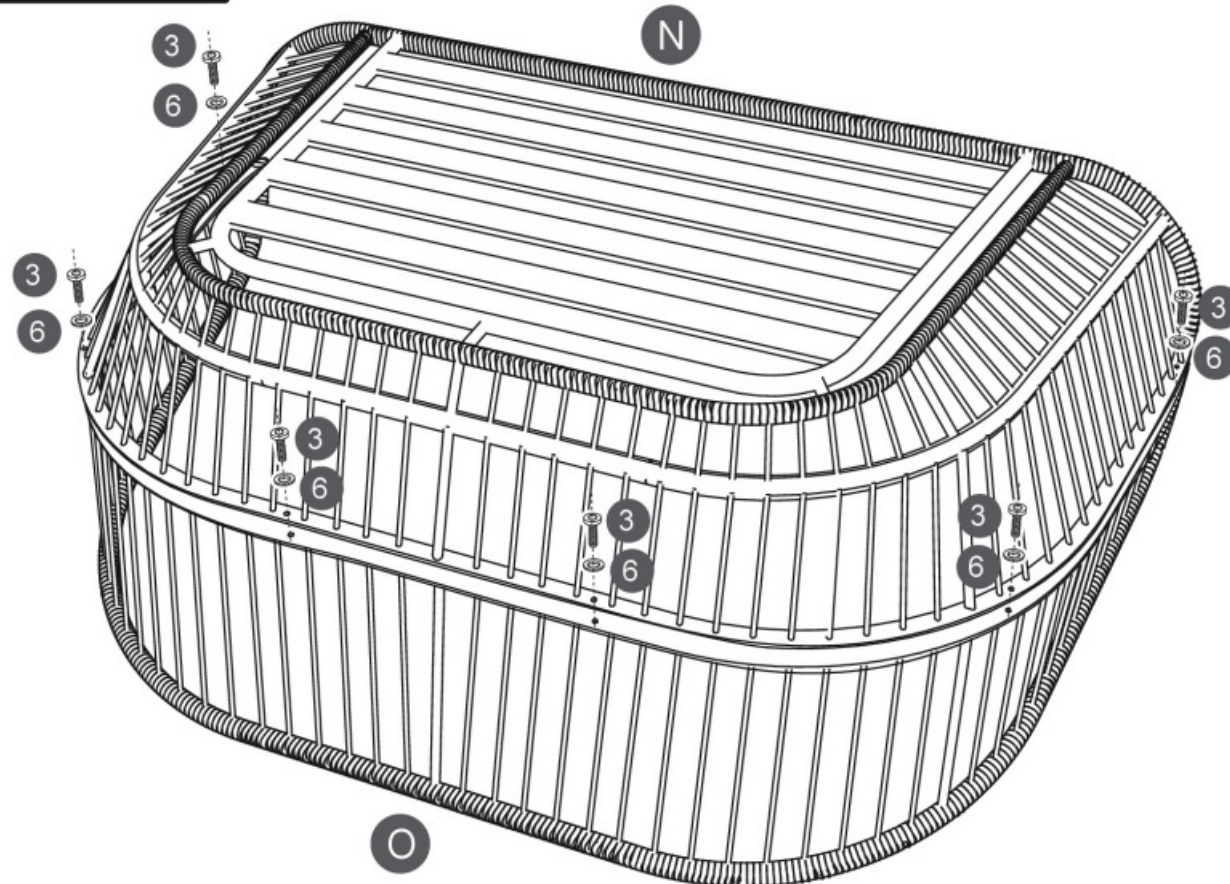

7

Alle Schrauben nur lose anziehen!
All screws just tighten loose!
Alle schroeven los aandraaien!

Hollywoodschaukel

Größe / Size / Maat:
ca. 171 x 130 x 173 cm

Hollywood swing

Hollywood schommel

Aufbauanleitung / Assembly instruction / Opbouwinstructie:

⑧

Alle Schrauben nur lose anziehen!
All screws just tighten loose!
Alle schroeven los aandraaien!

Hollywoodschaukel

Größe / Size / Maat:
ca. 171 x 130 x 173 cm

Hollywood swing

Hollywood schommel

Aufbauanleitung / Assembly instruction / Opbouw instructie: