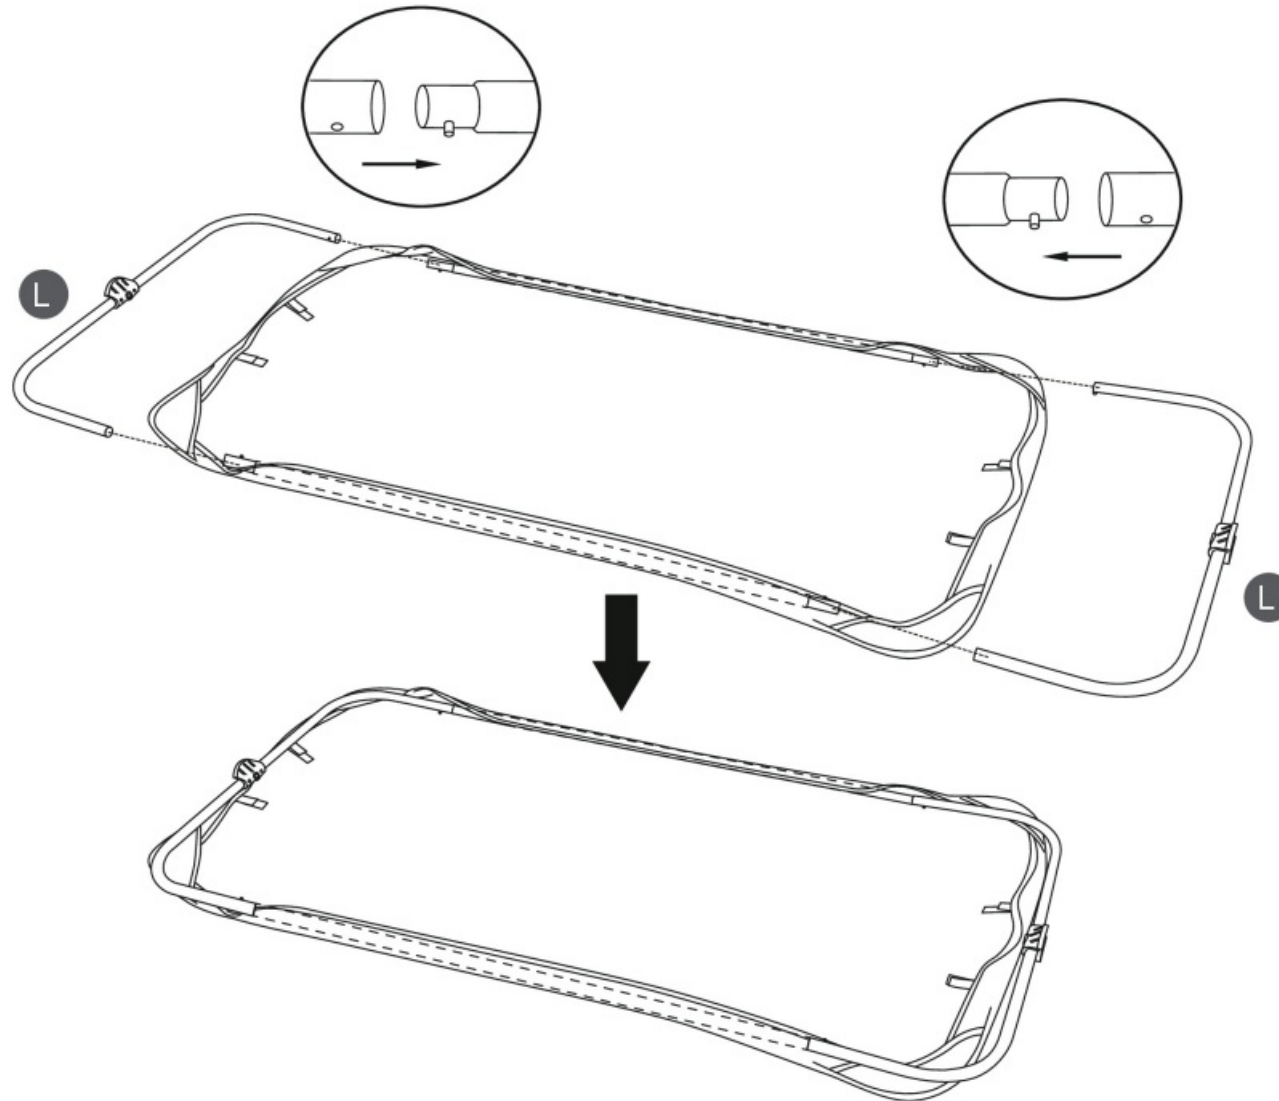

Hollywoodschaukel

Größe / Size / Maat:
ca. 171 x 130 x 173 cm

Hollywood swing

Hollywood schommel

Aufbauanleitung / Assembly instruction / Opbouw instructie:

④

Hollywoodschaukel

Größe / Size / Maat:
ca. 171 x 130 x 173 cm

Hollywood swing

Hollywood schommel

Aufbauanleitung / Assembly instruction / Opbouw instructie:

⑤

Hollywoodschaukel

Größe / Size / Maat:
ca. 171 x 130 x 173 cm

Hollywood swing

Hollywood schommel