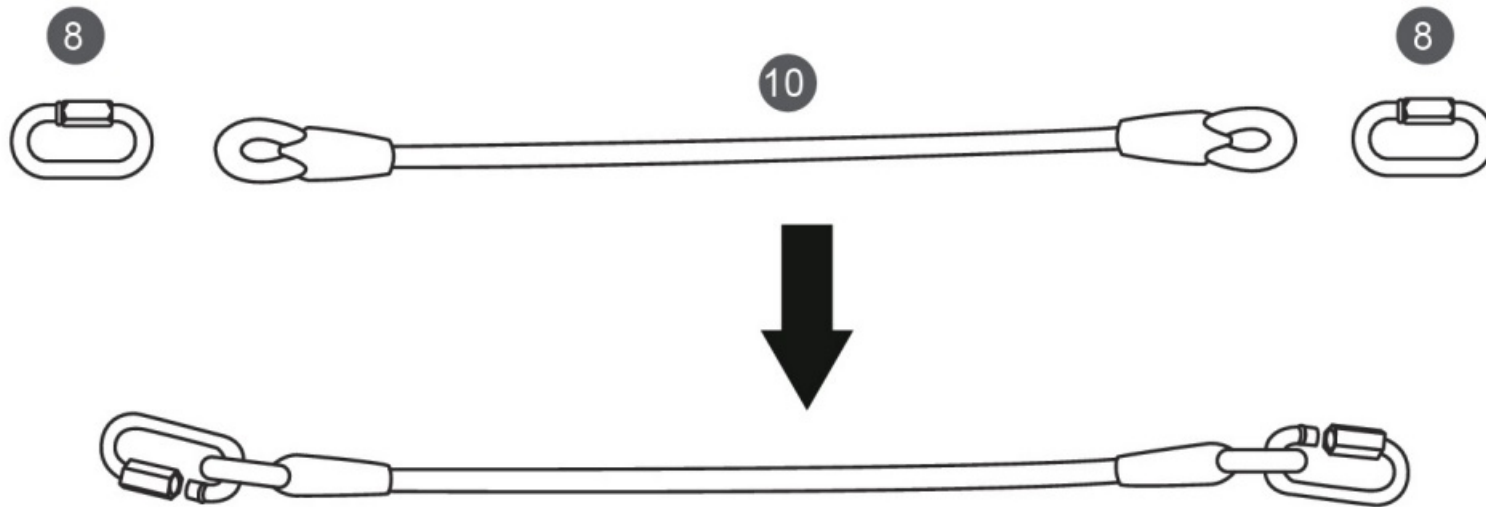

⑧

Alle Schrauben nur lose anziehen!
All screws just tighten loose!
Alle schroeven los aandraaien!

Hollywoodschaukel

Größe / Size / Maat:
ca. 171 x 130 x 173 cm

Hollywood swing

Hollywood schommel

Aufbauanleitung / Assembly instruction / Opbouw instructie:

⑨

13

Alle Schrauben nur lose anziehen!
All screws just tighten loose!
Alle schroeven los aandraaien!

Hollywoodschaukel

Größe / Size / Maat:
ca. 171 x 130 x 173 cm

Hollywood swing

Hollywood schommel

Aufbauanleitung / Assembly instruction / Opbouw instructie:

10

x 4

Alle Schrauben nur lose anziehen!
All screws just tighten loose!
Alle schroeven los aandraaien!

Hollywoodschaukel

Größe / Size / Maat:
ca. 171 x 130 x 173 cm

Hollywood swing

Hollywood schommel

Aufbauanleitung / Assembly instruction / Opbouwinstructie: