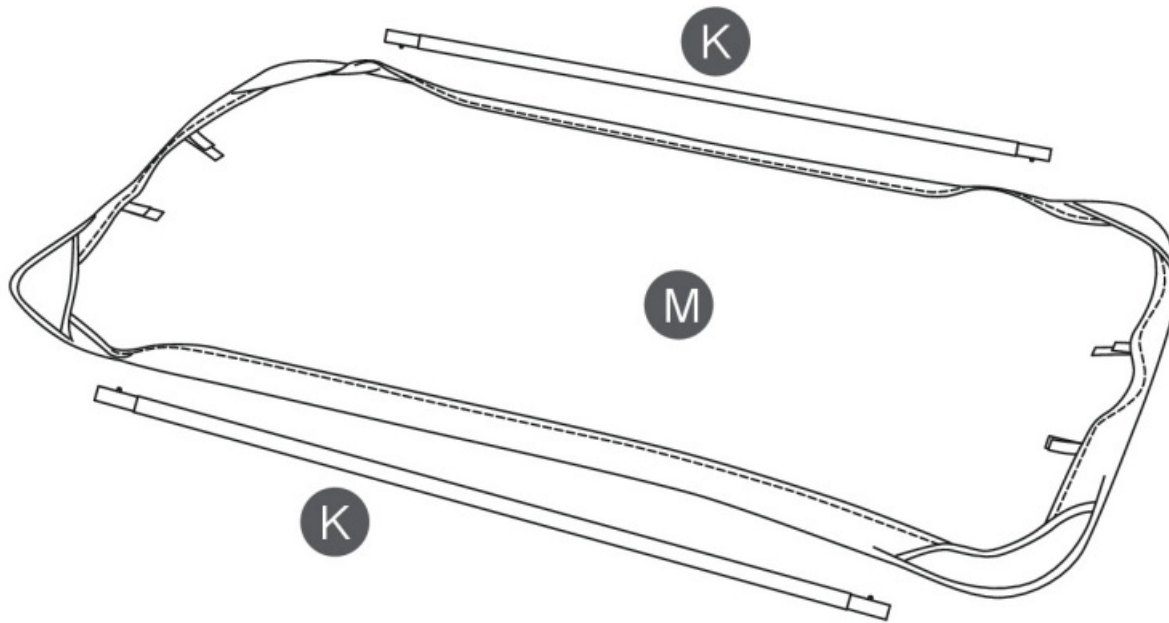

Größe / Size / Maat:
ca. 171 x 130 x 173 cm

Hollywood swing

Hollywood schommel

Aufbauanleitung / Assembly instruction / Opbouwinstructie:

③

Alle Schrauben nur lose anziehen!
All screws just tighten loose!
Alle schroeven los aandraaien!

Hollywoodschaukel

Größe / Size / Maat:
ca. 171 x 130 x 173 cm

Hollywood swing

Hollywood schommel

Aufbauanleitung / Assembly instruction / Opbouw instructie:

④

Hollywoodschaukel

Größe / Size / Maat:
ca. 171 x 130 x 173 cm

Hollywood swing

Hollywood schommel

Aufbauanleitung / Assembly instruction / Opbouw instructie:

⑤

Hollywoodschaukel

Größe / Size / Maat:
ca. 171 x 130 x 173 cm

Hollywood swing

Hollywood schommel