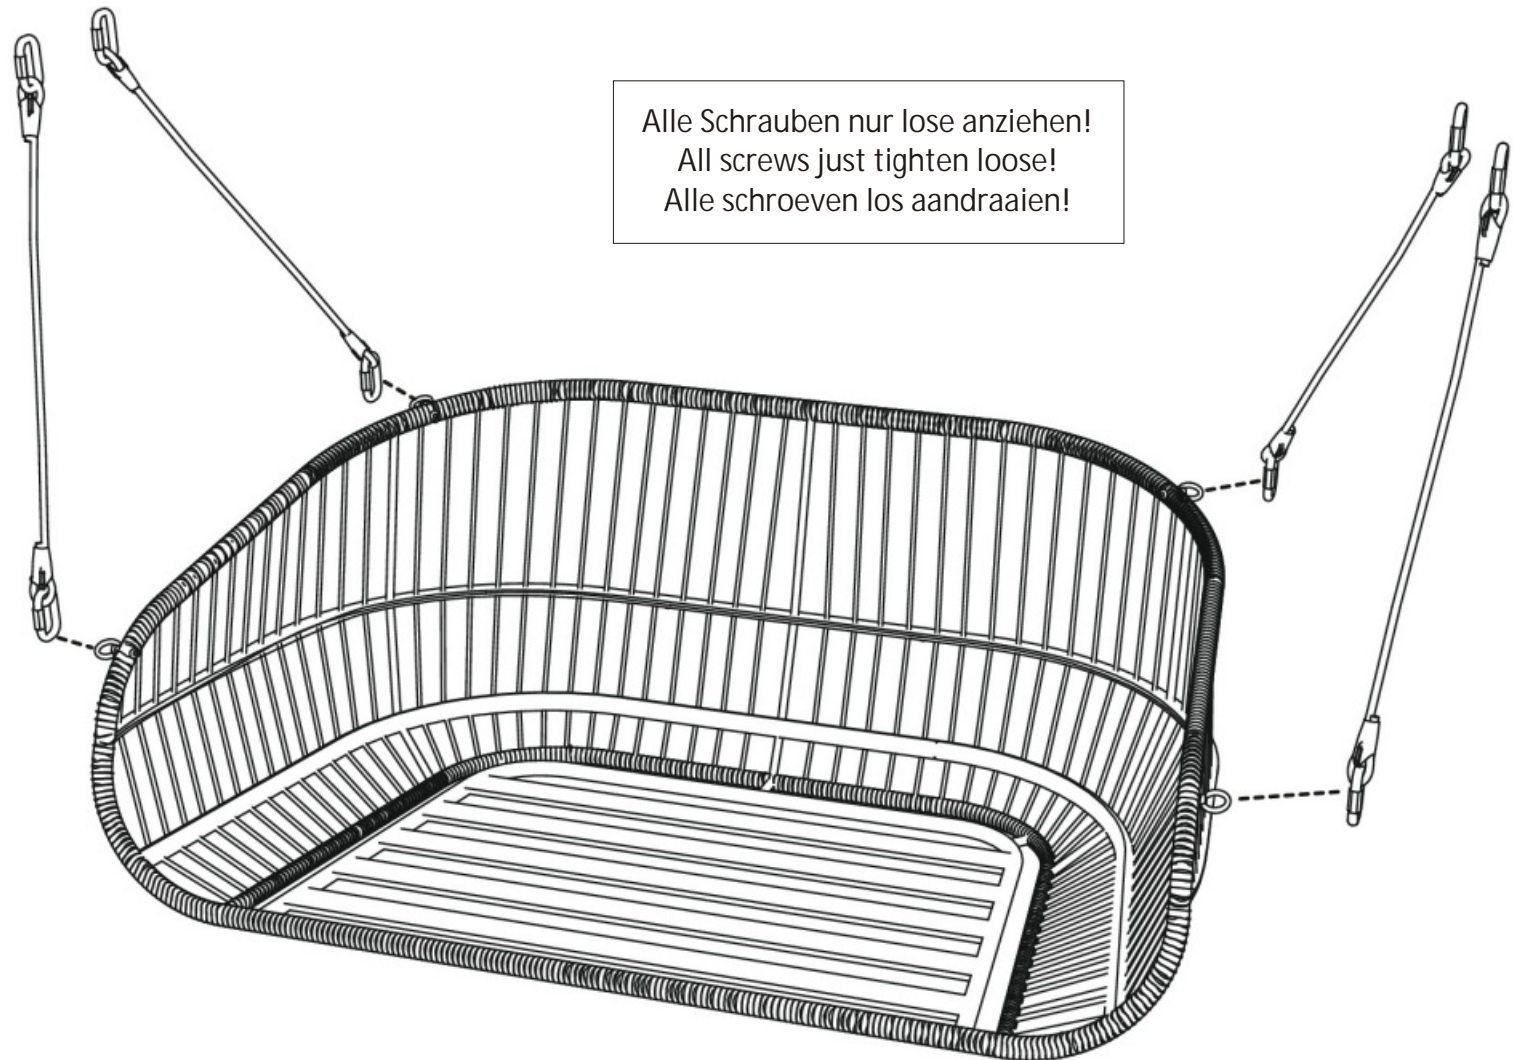

⑨

13

Alle Schrauben nur lose anziehen!
All screws just tighten loose!
Alle schroeven los aandraaien!

Hollywoodschaukel

Größe / Size / Maat:
ca. 171 x 130 x 173 cm

Hollywood swing

Hollywood schommel

Aufbauanleitung / Assembly instruction / Opbouw instructie:

10

x 4

Alle Schrauben nur lose anziehen!
All screws just tighten loose!
Alle schroeven los aandraaien!

Hollywoodschaukel

Größe / Size / Maat:
ca. 171 x 130 x 173 cm

Hollywood swing

Hollywood schommel

Aufbauanleitung / Assembly instruction / Opbouwinstructie:

11

Alle Schrauben nur lose anziehen!
All screws just tighten loose!
Alle schroeven los aandraaien!

Hollywoodschaukel

Größe / Size / Maat:
ca. 171 x 130 x 173 cm

Hollywood swing

Hollywood schommel

Aufbauanleitung / Assembly instruction / Opbouwinstructie: