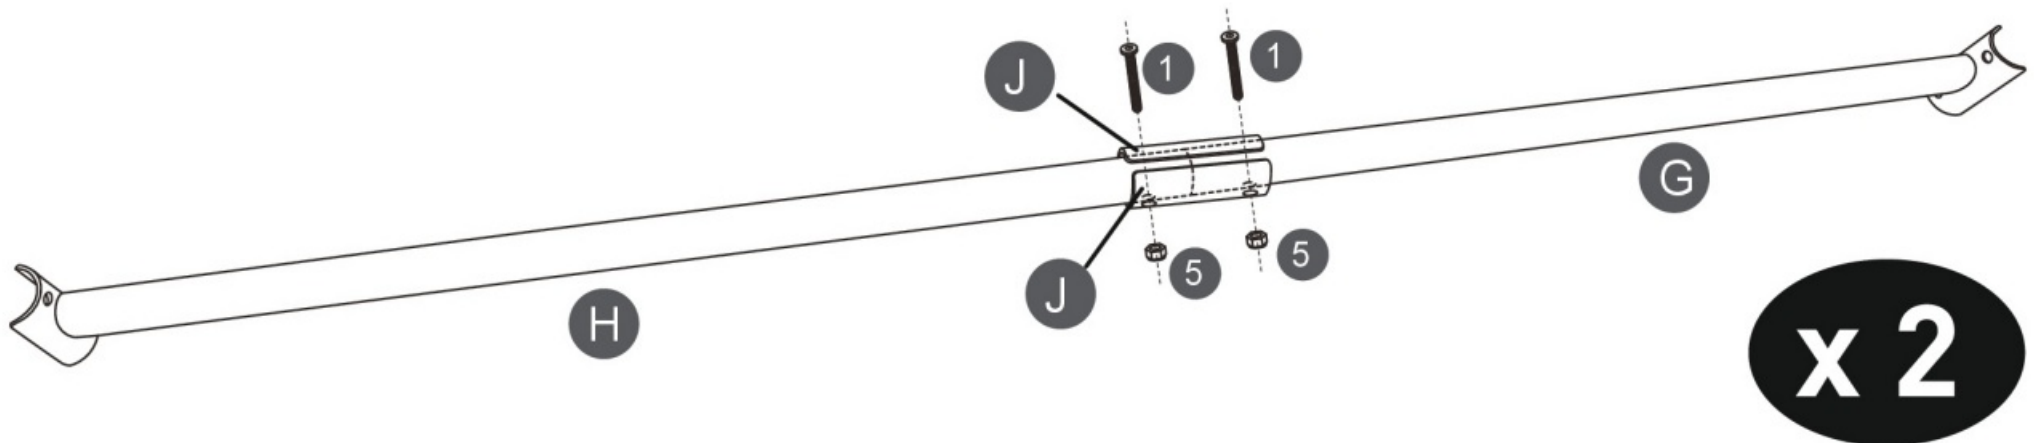

Hollywood schommel

Aufbauanleitung / Assembly instruction / Opbouwinstructie:

①

Alle Schrauben nur lose anziehen!
All screws just tighten loose!
Alle schroeven los aandraaien!

Hollywoodschaukel

Größe / Size / Maat:
ca. 171 x 130 x 173 cm

Hollywood swing

Hollywood schommel

Aufbauanleitung / Assembly instruction / Opbouw instructie:

②

Alle Schrauben nur lose anziehen!
All screws just tighten loose!
Alle schroeven los aandraaien!

Hollywoodschaukel

Größe / Size / Maat:
ca. 171 x 130 x 173 cm

Hollywood swing

Hollywood schommel

Aufbauanleitung / Assembly instruction / Opbouwinstructie:

③

Alle Schrauben nur lose anziehen!
All screws just tighten loose!
Alle schroeven los aandraaien!