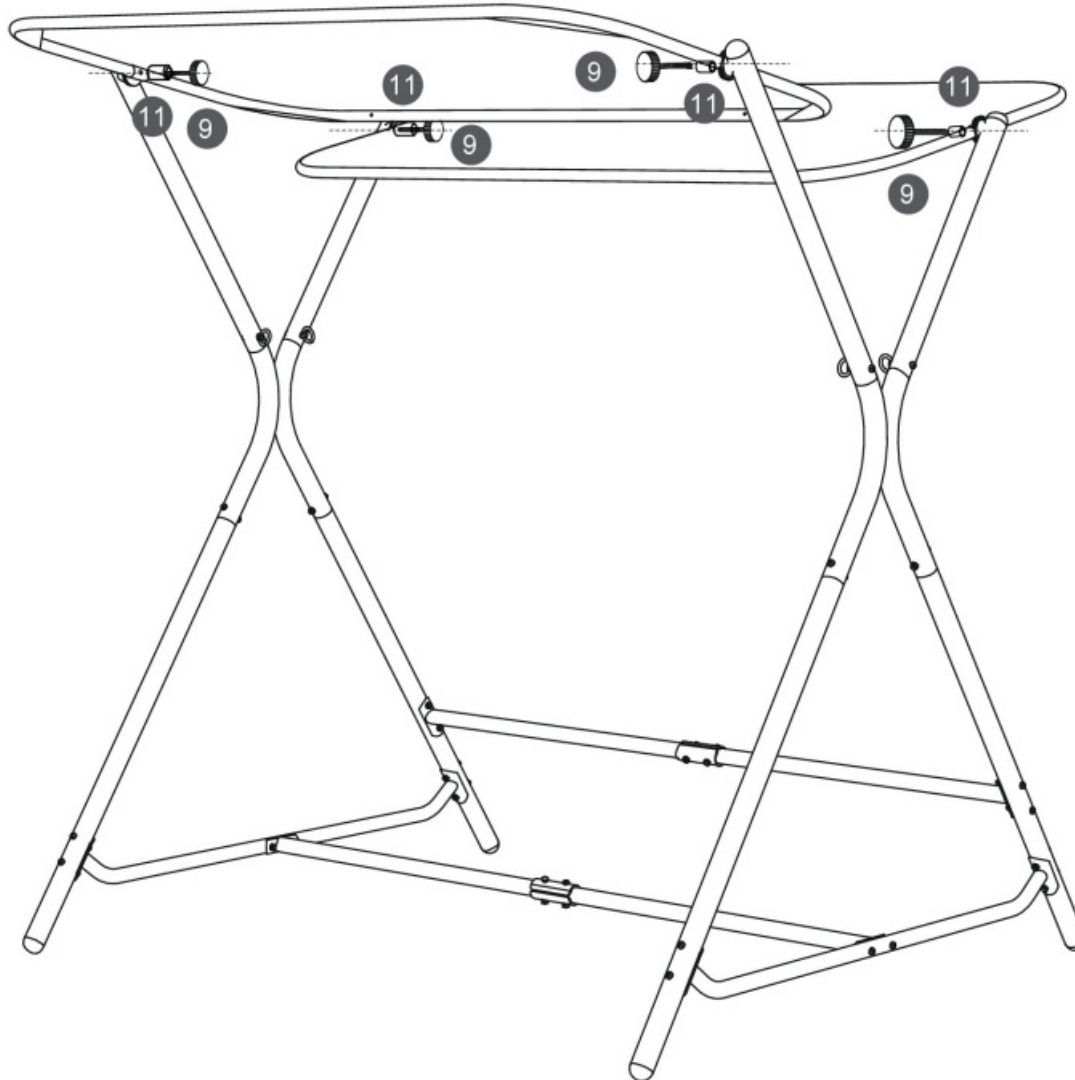

Aufbauanleitung / Assembly instruction / Opbouw instructie:

⑥

x 2

Hollywoodschaukel

Größe / Size / Maat:
ca. 171 x 130 x 173 cm

Hollywood swing

Hollywood schommel

Aufbauanleitung / Assembly instruction / Opbouwinstructie:

7

Alle Schrauben nur lose anziehen!
All screws just tighten loose!
Alle schroeven los aandraaien!

Hollywoodschaukel

Größe / Size / Maat:
ca. 171 x 130 x 173 cm

Hollywood swing

Hollywood schommel

Aufbauanleitung / Assembly instruction / Opbouwinstructie: