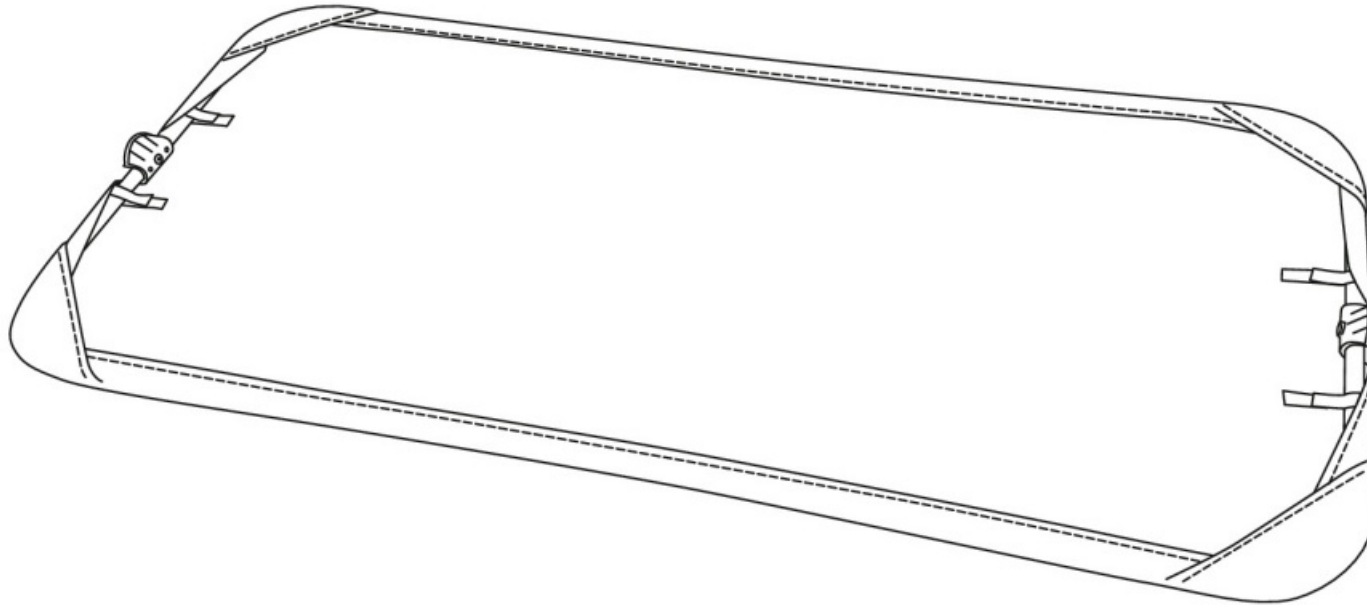

Hollywood swing

Hollywood schommel

Aufbauanleitung / Assembly instruction / Opbouw instructie:

⑥