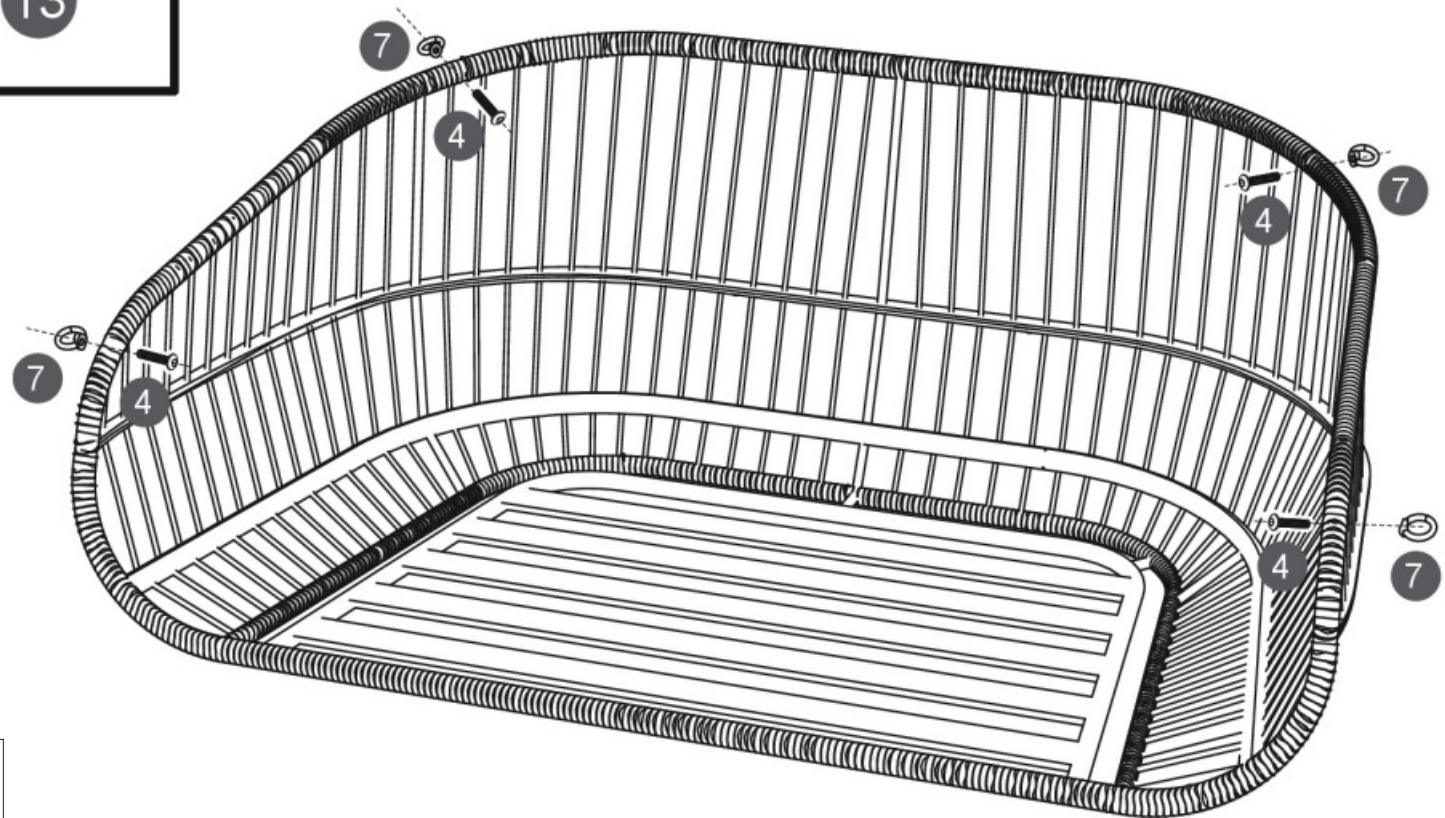

7

Alle Schrauben nur lose anziehen!
All screws just tighten loose!
Alle schroeven los aandraaien!

Hollywoodschaukel

Größe / Size / Maat:
ca. 171 x 130 x 173 cm

Hollywood swing

Hollywood schommel

Aufbauanleitung / Assembly instruction / Opbouwinstructie:

⑧

Alle Schrauben nur lose anziehen!
All screws just tighten loose!
Alle schroeven los aandraaien!

Hollywoodschaukel

Größe / Size / Maat:
ca. 171 x 130 x 173 cm

Hollywood swing

Hollywood schommel

Aufbauanleitung / Assembly instruction / Opbouw instructie:

⑨

13

Alle Schrauben nur lose anziehen!
All screws just tighten loose!
Alle schroeven los aandraaien!

Hollywoodschaukel

Größe / Size / Maat:
ca. 171 x 130 x 173 cm

Hollywood swing

Hollywood schommel

Aufbauanleitung / Assembly instruction / Opbouw instructie:

10

x 4

Alle Schrauben nur lose anziehen!
All screws just tighten loose!
Alle schroeven los aandraaien!

Hollywoodschaukel

Größe / Size / Maat:
ca. 171 x 130 x 173 cm

Hollywood swing

Hollywood schommel

Aufbauanleitung / Assembly instruction / Opbouwinstructie: