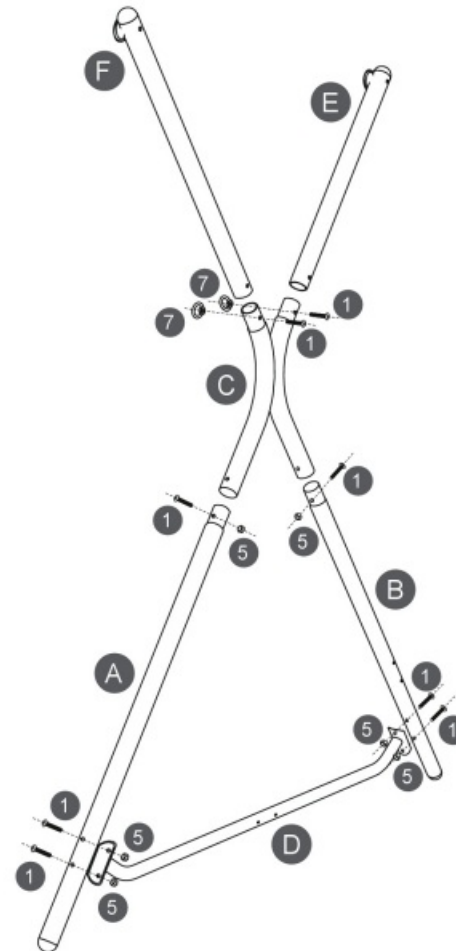

Hollywood schommel

Stückliste / Spare part list / Onderdelenlijst:

E 2 x

F 2 x

G 2 x

H 2 x

J 4 x

VORSICHT SCHERSTELLEN MÖGLICH! QUETSCHGEFAHR AN TEILEN MÖGLICH! KLEINKINDER NIE UNBEAUFICHTIGT LASSEN! AUSSER REICHWEITE VON KINDERN AUFBEWAHREN!

Hollywood schommel

Stückliste / Spare part list / Onderdelenlijst:

- 1 24 x
- 2 4 x
- 3 6 x
- 4 4 x
- 5 24 x

M8x50mm

M8x45mm

M6x23mm

M8x35mm

- 6 6 x
- 7 8 x
- 8 8 x
- 9 4 x
- 10 4 x

VOORZICHTIG SCHAARPLAATSEN!
KNEUSGEVAAR ! KLEINE KINDEREN
NOOIT ZONDER TOEZICHT LATEN!
BUITEN HET BEREIK VAN KINDEREN
BEWAAREN !

Hollywoodschaukel

Größe / Size / Maat:
ca. 171 x 130 x 173 cm

Hollywood swing

Hollywood schommel

Aufbauanleitung / Assembly instruction / Opbouwinstructie:

①

Alle Schrauben nur lose anziehen!
All screws just tighten loose!
Alle schroeven los aandraaien!

Hollywoodschaukel

Größe / Size / Maat:
ca. 171 x 130 x 173 cm