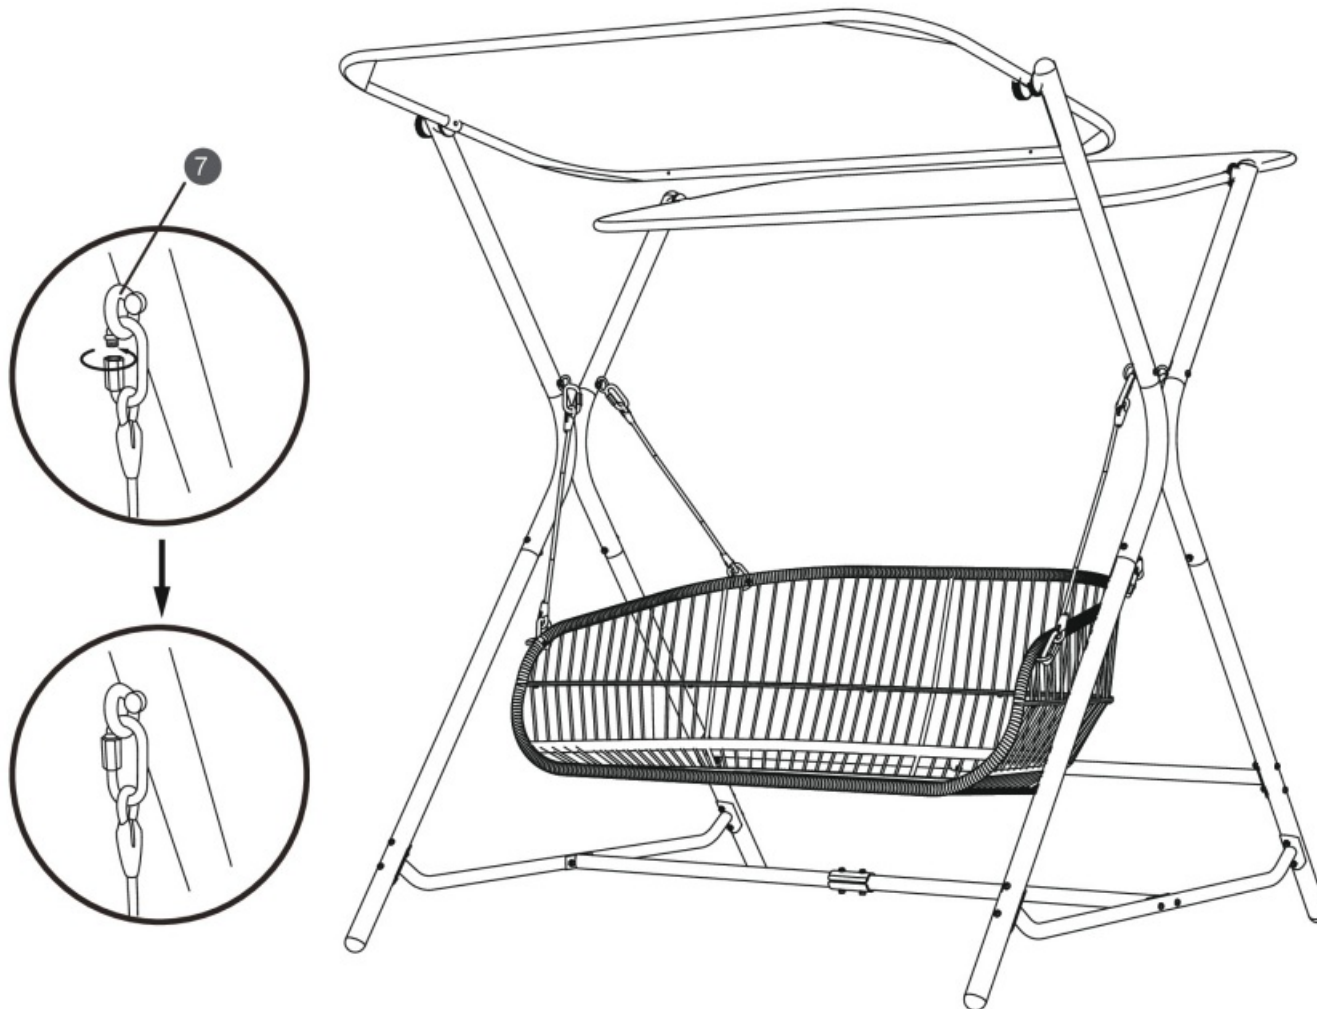

10

x 4

Alle Schrauben nur lose anziehen!
All screws just tighten loose!
Alle schroeven los aandraaien!

Hollywoodschaukel

Größe / Size / Maat:
ca. 171 x 130 x 173 cm

Hollywood swing

Hollywood schommel

Aufbauanleitung / Assembly instruction / Opbouwinstructie:

11

Alle Schrauben nur lose anziehen!
All screws just tighten loose!
Alle schroeven los aandraaien!

Hollywoodschaukel

Größe / Size / Maat:
ca. 171 x 130 x 173 cm

Hollywood swing

Hollywood schommel

Aufbauanleitung / Assembly instruction / Opbouwinstructie:

12

Alle Schrauben nur lose anziehen!
All screws just tighten loose!
Alle schroeven los aandraaien!

Hollywoodschaukel

Größe / Size / Maat:
ca. 171 x 130 x 173 cm

Hollywood swing

Hollywood schommel

Aufbauanleitung / Assembly instruction / Opbouwinstructie: