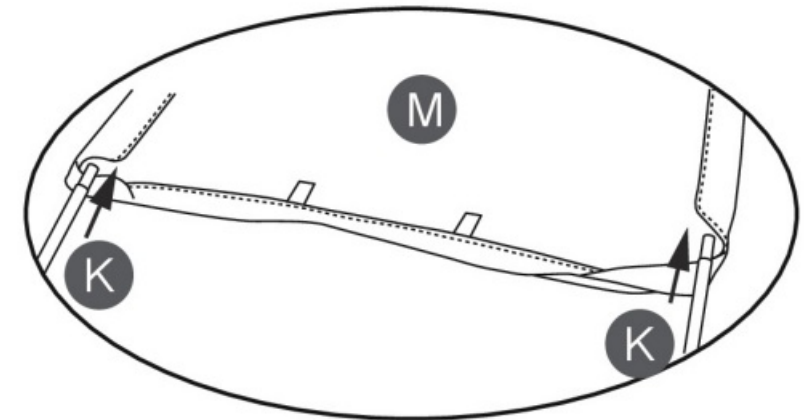

Größe / Size / Maat:
ca. 171 x 130 x 173 cm

Hollywood swing

Hollywood schommel

Aufbauanleitung / Assembly instruction / Opbouwinstructie:

③

Alle Schrauben nur lose anziehen!
All screws just tighten loose!
Alle schroeven los aandraaien!

Hollywoodschaukel

Größe / Size / Maat:
ca. 171 x 130 x 173 cm

Hollywood swing

Hollywood schommel

Aufbauanleitung / Assembly instruction / Opbouw instructie:

④

Hollywoodschaukel

Größe / Size / Maat:
ca. 171 x 130 x 173 cm

Hollywood swing

Hollywood schommel

Aufbauanleitung / Assembly instruction / Opbouw instructie:

⑤

Hollywoodschaukel

Größe / Size / Maat:
ca. 171 x 130 x 173 cm

Hollywood swing

Hollywood schommel