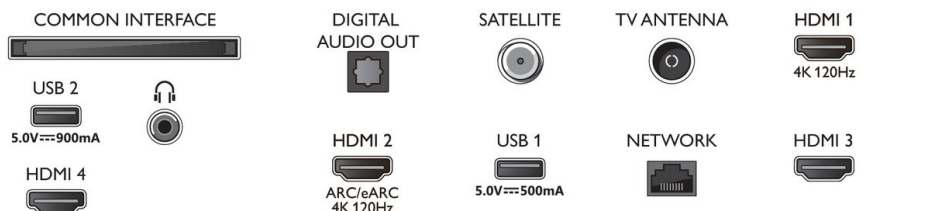

Zubehör

- Mitgeliefertes Zubehör: Fernbedienung, 2 AAA-Batterien, Standfuß, Netzkabel, Kurzanleitung, Broschüre zu rechtlichen und Sicherheitsinformationen

EU-Energiekarte

- EPREL-Registrierungsnummern: 1493055
- Energieklasse für SDR: E
- Leistungsbedarf im eingeschalteten Modus für SDR: 85 kWh/1.000 h
- Energieklasse für HDR: G
- Leistungsbedarf im eingeschalteten Modus für HDR: 182 kWh/1.000 h
- Stromverbrauch (ausgeschaltet): n. v.
- Vernetzter Standby-Modus: 2,0 W
- Verwendete Panel-Technologie: LED LCD

Connections

Side

Bottom

Ausstellungsdatum
2023-04-06

Version: 2.1.2

12 NC: 8670 001 88194
EAN: 87 18863 03705 8

© 2023 Koninklijke Philips N.V.
Alle Rechte vorbehalten.

Technische Daten können ohne vorherige Ankündigung geändert werden. Die Marken sind Eigentum von Koninklijke Philips N.V. oder der jeweiligen Firmen.