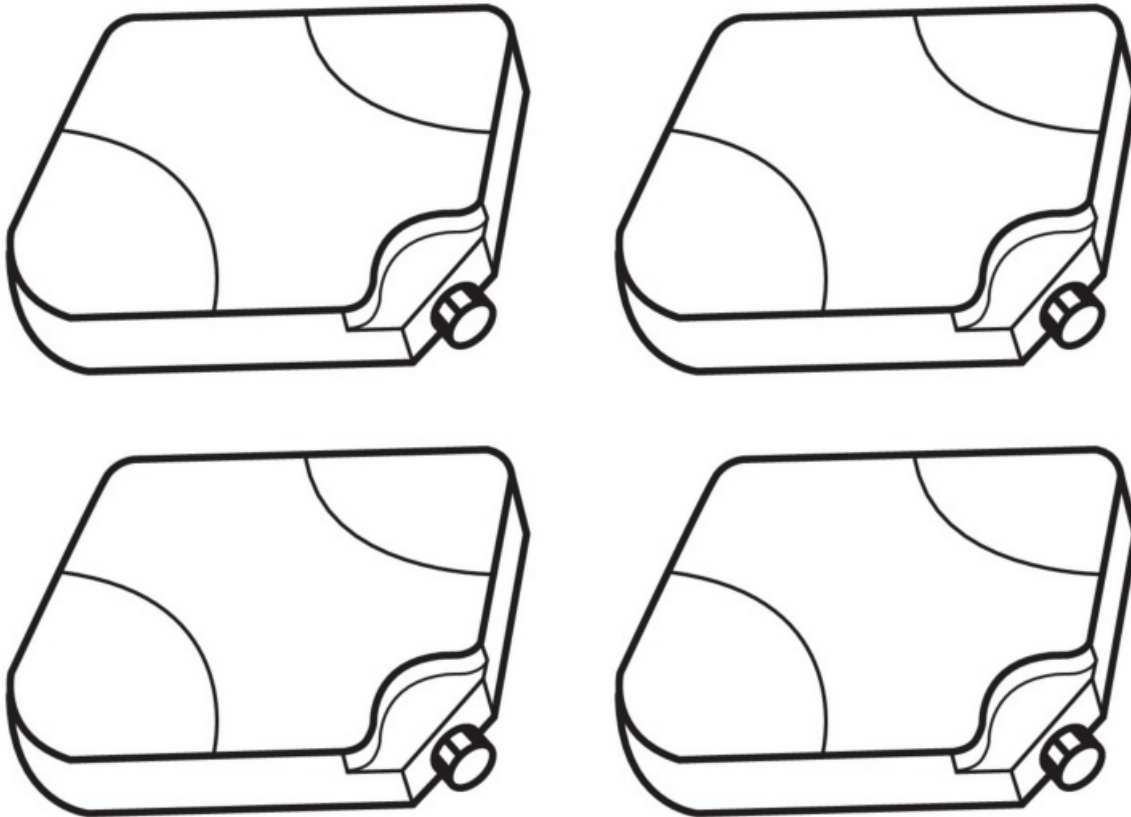

# 4er-Kunststoff-Plattenset

Grösse / Size / Maat  
ca. 50 x 50 x 7,5 cm / ca. 100 x 100 x 7,5 cm

4 pcs. plastic sheet base set

4 stuk kunststof panelen set

Vor Montage und Benutzung unbedingt sorgfältig lesen und für spätere Zwecke aufbewahren.