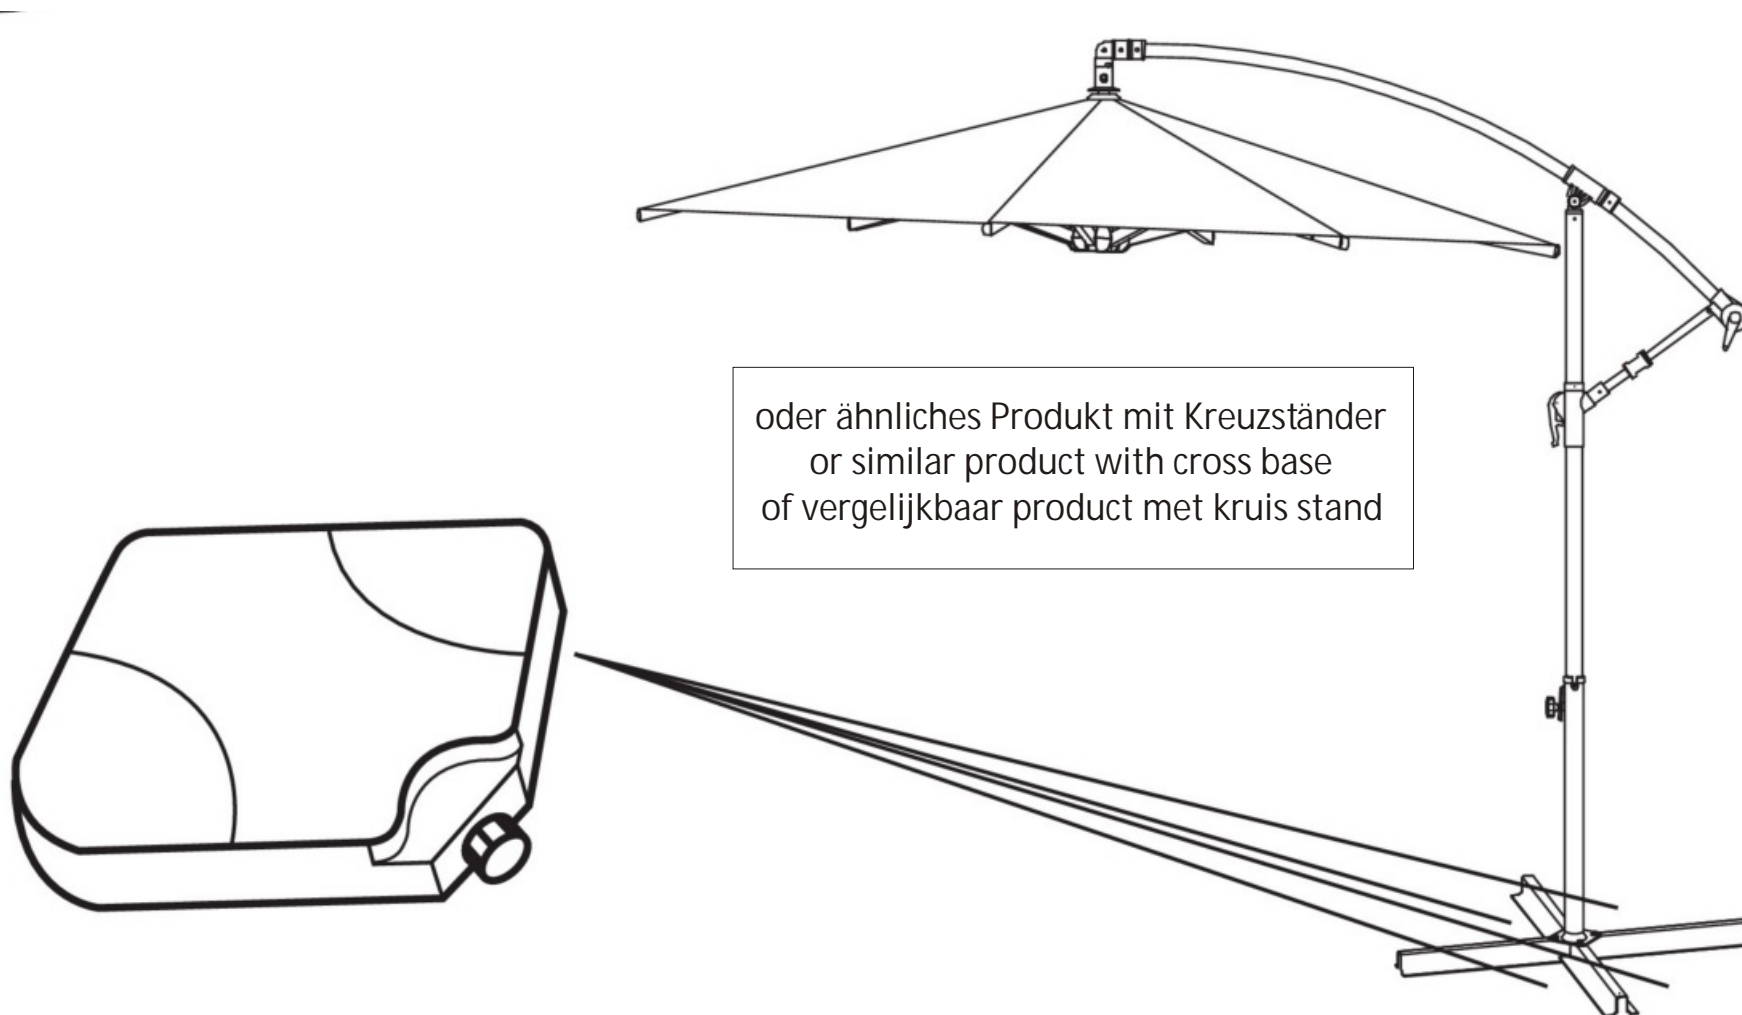

Aufbauanleitung / Assembly instruction / Opbouwinstructie:

③