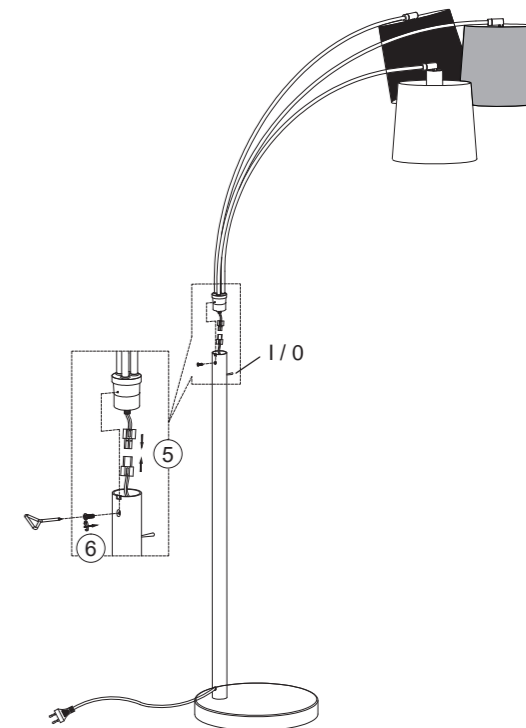

996658 - MELVIN

- DE
- GB
- FR
- BG
- CZ
- DK
- EL
- ES
- ET
- FI
- HR
- HU
- IT
- LT
- LV
- NL
- NO
- PL
- PT
- RO
- RU
- SK
- SL
- SR
- SV
- TR

996658		
230V/50Hz~		
💡 3x E27 max. 40W		
1x	1x	1x
1x	1x	1x

☀️ ↔️ ☀️