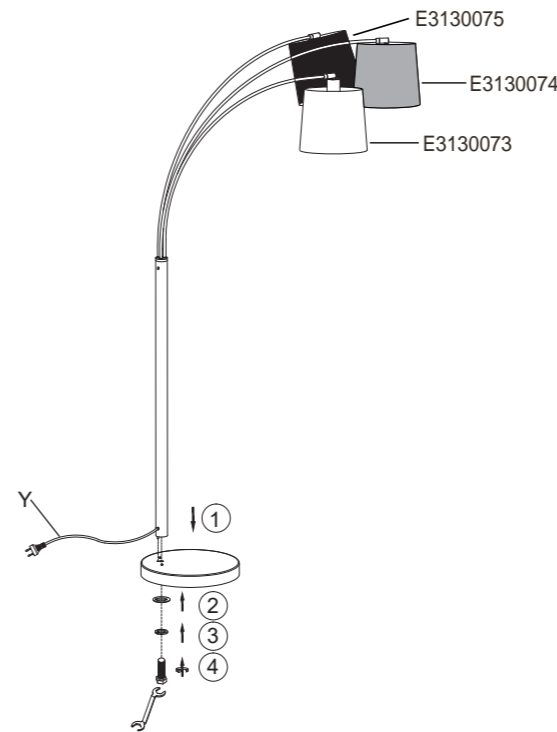

996658 - MELVIN

- DE
- GB
- FR
- BG
- CZ
- DK
- EL
- ES
- ET
- FI
- HR
- HU
- IT
- LT
- LV
- NL
- NO
- PL
- PT
- RO
- RU
- SK
- SL
- SR
- SV
- TR

996658		
230V/50Hz~		
💡 3x E27 max. 40W		
1x	1x	1x
1x	1x	1x

☀️ ↔️ ☀️