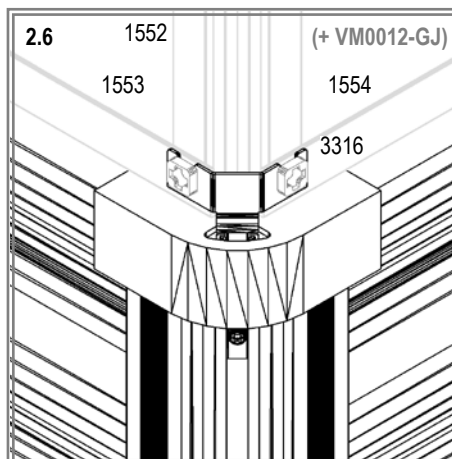

VM0045mj_RC

2

Item No.	Part	Size mm	Quantity 630
			Gaia Jumbo
3201		Ø4.8 x 6	35x
3298		630	4x
3306		63.1	4x
3316		65,9	4x
3321		769 x 630	2x
3324		M5 x 7	35x

Item No.	Part	Size mm	Quantity 630
			Gaia Jumbo
3325		Ø9.5 / 5.5	35x
3326		M5	35x
3336		1155 x 630	2x
3344		14x60 / T25	1x
7538		3.9 x 16	4x