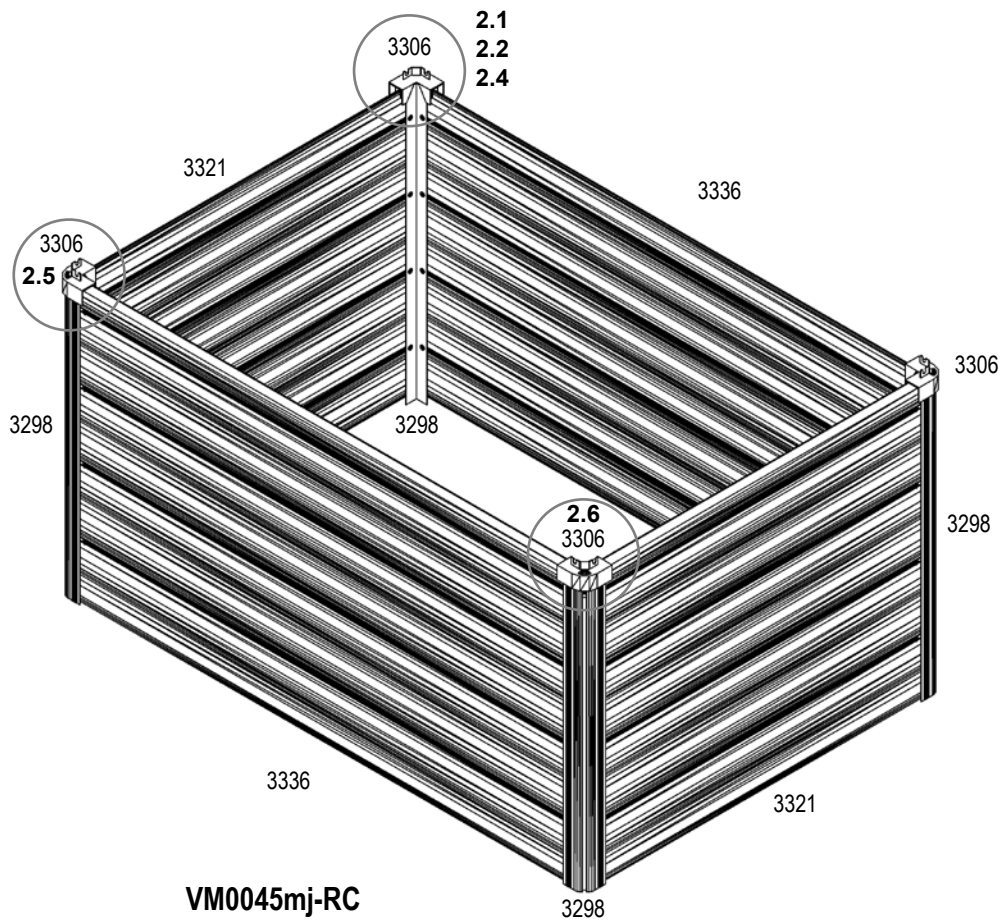

VM0045mj_RC

2

Item No.	Part	Size mm	Quantity 630
			Gaia Jumbo
3201		Ø4.8 x 6	35x
3298		630	4x
3306		63.1	4x
3316		65,9	4x
3321		769 x 630	2x
3324		M5 x 7	35x

Item No.	Part	Size mm	Quantity 630
			Gaia Jumbo
3325		Ø9.5 / 5.5	35x
3326		M5	35x
3336		1155 x 630	2x
3344		14x60 / T25	1x
7538		3.9 x 16	4x