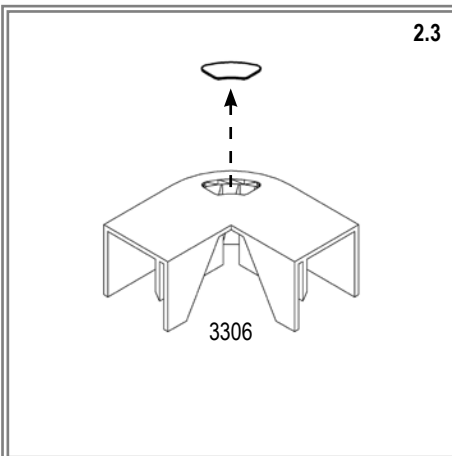

VM0045mj_RC

2

Item No.	Part	Size mm	Quantity 630
			Gaia Jumbo
3201		Ø4.8 x 6	35x
3298		630	4x
3306		63.1	4x
3316		65,9	4x
3321		769 x 630	2x
3324		M5 x 7	35x

Item No.	Part	Size mm	Quantity 630
			Gaia Jumbo
3325		Ø9.5 / 5.5	35x
3326		M5	35x
3336		1155 x 630	2x
3344		14x60 / T25	1x
7538		3.9 x 16	4x