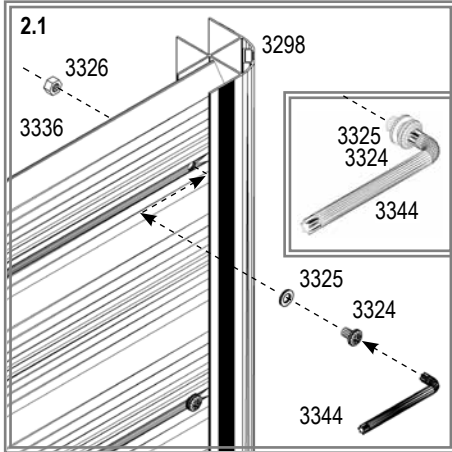

(NO) Montasjeveiledning

(HU) Szerelési útmutató

(UK) Інструкція по монтажу

(+ VM0012-GJ)

VM0045mj-RC

Vitavía
- makes living grow

VM0045mj_RC

1

VM0045mj_RC

2

Item No.	Part	Size mm	Quantity 630
			Gaia Jumbo
3201		Ø4.8 x 6	35x
3298		630	4x
3306		63.1	4x
3316		65,9	4x
3321		769 x 630	2x
3324		M5 x 7	35x

Item No.	Part	Size mm	Quantity 630
			Gaia Jumbo
3325		Ø9.5 / 5.5	35x
3326		M5	35x
3336		1155 x 630	2x
3344		14x60 / T25	1x
7538		3.9 x 16	4x