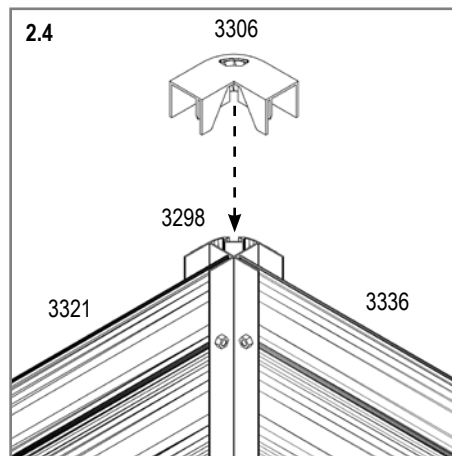

VM0045mj_RC

2

Item No.	Part	Size mm	Quantity 630
			Gaia Jumbo
3201		Ø4.8 x 6	35x
3298		630	4x
3306		63.1	4x
3316		65,9	4x
3321		769 x 630	2x
3324		M5 x 7	35x

Item No.	Part	Size mm	Quantity 630
			Gaia Jumbo
3325		Ø9.5 / 5.5	35x
3326		M5	35x
3336		1155 x 630	2x
3344		14x60 / T25	1x
7538		3.9 x 16	4x