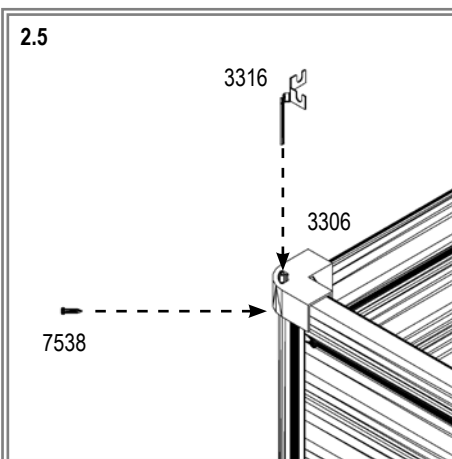

(NO) Montasjeveiledning

(HU) Szerelési útmutató

(UK) Інструкція по монтажу

(+ VM0012-GJ)

VM0045mj-RC

Vitavía
- makes living grow

VM0045mj_RC

1

VM0045mj_RC

2

Item No.	Part	Size mm	Quantity 630
			Gaia Jumbo
3201		Ø4.8 x 6	35x
3298		630	4x
3306		63.1	4x
3316		65,9	4x
3321		769 x 630	2x
3324		M5 x 7	35x

Item No.	Part	Size mm	Quantity 630
			Gaia Jumbo
3325		Ø9.5 / 5.5	35x
3326		M5	35x
3336		1155 x 630	2x
3344		14x60 / T25	1x
7538		3.9 x 16	4x