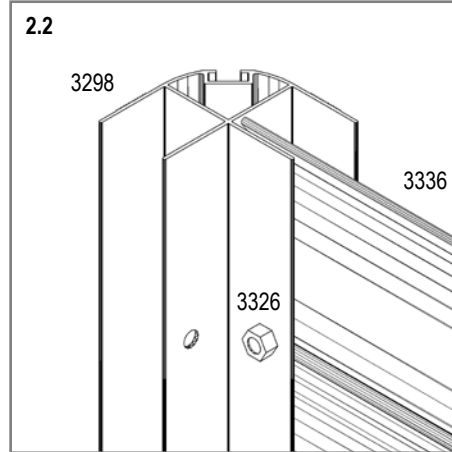

VM0045mj_RC

2

Item No.	Part	Size mm	Quantity 630
			Gaia Jumbo
3201		Ø4.8 x 6	35x
3298		630	4x
3306		63.1	4x
3316		65,9	4x
3321		769 x 630	2x
3324		M5 x 7	35x

Item No.	Part	Size mm	Quantity 630
			Gaia Jumbo
3325		Ø9.5 / 5.5	35x
3326		M5	35x
3336		1155 x 630	2x
3344		14x60 / T25	1x
7538		3.9 x 16	4x