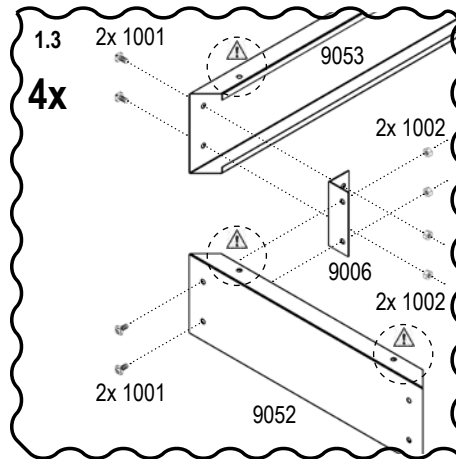

(NO) Montasjeveiledning

(HU) Szerelési útmutató

(UK) Інструкція по монтажу

Vitavía
- makes living grow

VB0009-U1S

Item No.	Part	Sect. Ref.	Size mm	Quantity
1001		1	M6 x 12	29x
1002		1	M6	29x
9006		1	100	4x
9052		1	421	2x
9053		1	806	2x
9102		1	19	10x

=

=

1

1001 16x		9052 2x	
1002 16x		9053 2x	
9006 4x			

VB0009-U1S

1

VB0009-U1S

2