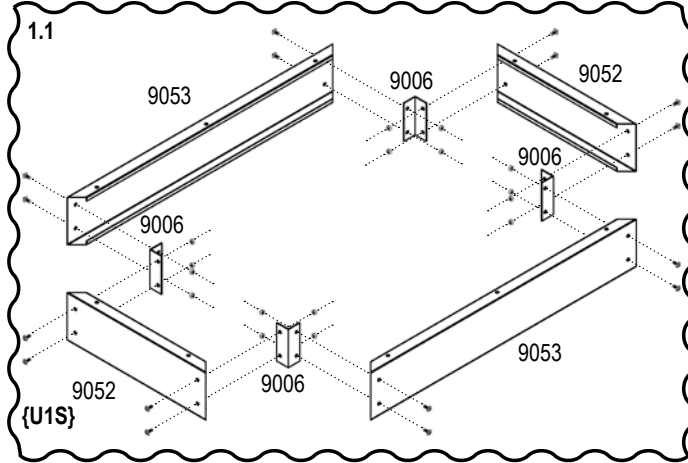

1

1001 16x		9052 2x	
1002 16x		9053 2x	
9006 4x			

VB0009-U1S