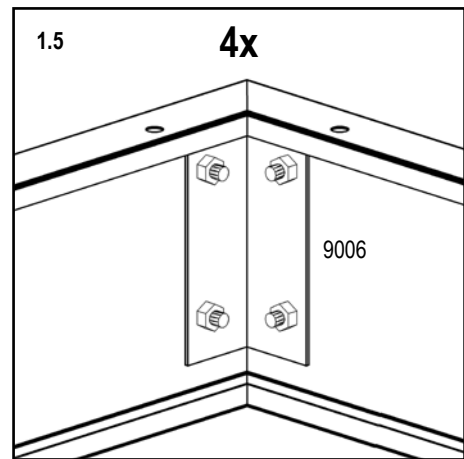

1

VB0009-U1S