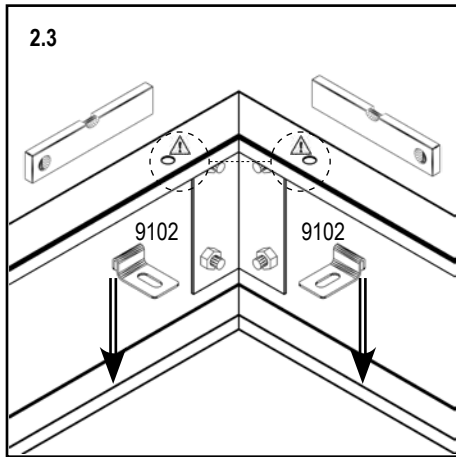

2

VB0009-U1S