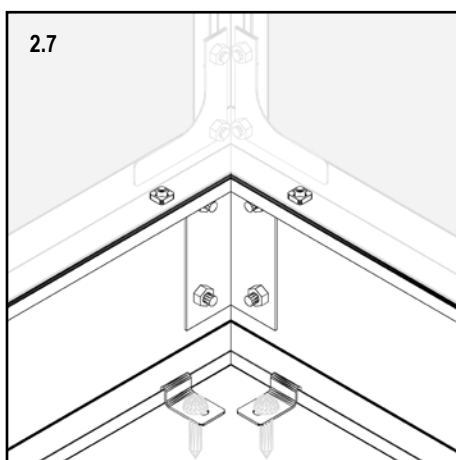

2

VB0009-U1S