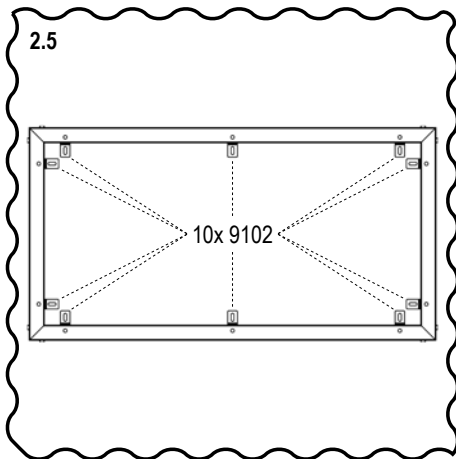

2

VB0009-U1S