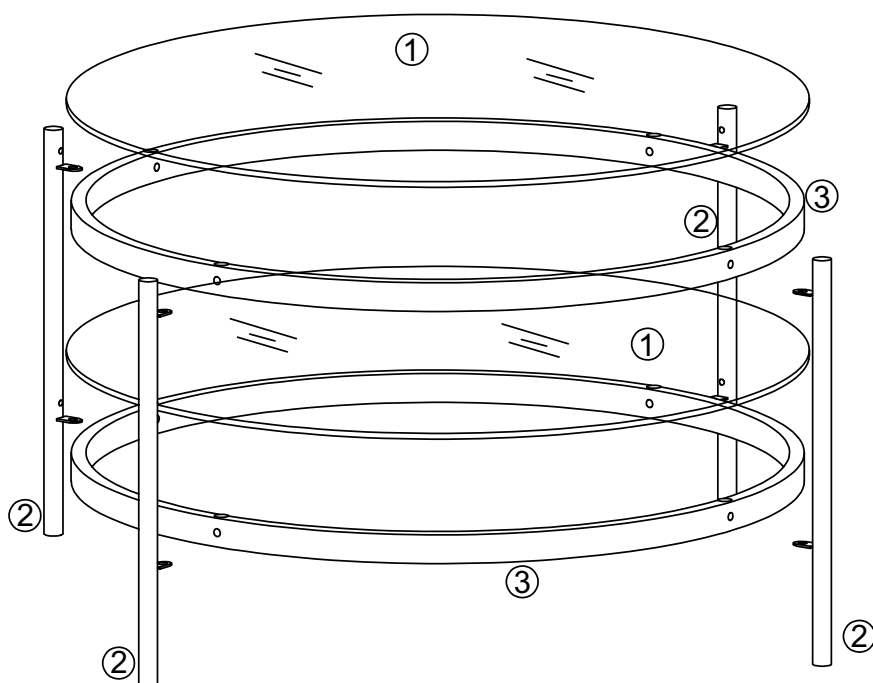

Kundenservice

Deutschland

 **0800 300 01 11**
(kostenfrei)

Montag - Sonntag
(auch an Feiertagen)
von 7.00 bis 22.00 Uhr
E-Mail: service@tchibo.de

Teilleiste

Die folgenden Ersatzteile sind bestellbar

1	5041387
2	5041388
3	5041389
A	5041390
B	5041391
C	5041392
D	5041393
E	5041394

A x 8	B x 8	C x 8	D x 8	E x 1
				
M6 x 28mm	M6 x 10mm	16	10 x 3mm	4mm