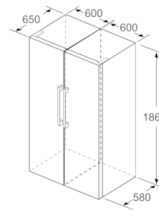

Serie | 4, Freistehender Gefrierschrank, 186 x 60 cm, inox-look GSN36VLFP

	a	b	c	d	e	f
KSW36, GSD36	187					
KSV36, KSF36, GSN36, GSV36	186					
KSV33, GSN33, GSV33	176	60	65	58	60	119.5
KSV29, GSN29, GSV29	161					
GSV24	146					
GSN51	161					
GSN54	176	70	78	70	70	142
GSN58	191					

Maße in cm