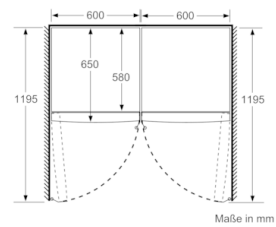

Serie | 4, Freistehender Gefrierschrank, 186 x 60 cm, inox-look GSN36VLFP

	a	b	c	d	e	f
KSW36, GSD36	187					
KSV36, KSF36, GSN36, GSV36	186					
KSV33, GSN33, GSV33	176	60	65	58	60	119.5
KSV29, GSN29, GSV29	161					
GSV24	146					
GSN51	161					
GSN54	176	70	78	70	70	142
GSN58	191					

Maße in cm