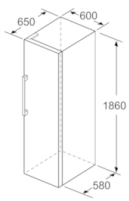

Serie | 4, Freistehender Gefrierschrank, 186 x 60 cm, inox-look GSN36VLFP

	a	b	c	d	e	f
KSW36, GSD36	187					
KSV36, KSF36, GSN36, GSV36	186					
KSV33, GSN33, GSV33	176	60	65	58	60	119.5
KSV29, GSN29, GSV29	161					
GSV24	146					
GSN51	161					
GSN54	176	70	78	70	70	142
GSN58	191					

Maße in cm