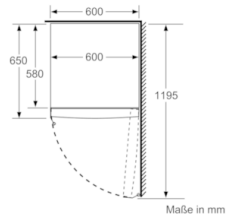

Serie | 4, Freistehender Gefrierschrank, 186 x 60 cm, inox-look GSN36VLFP

	a	b	c	d	e	f
KSW36, GSD36	187					
KSV36, KSF36, GSN36, GSV36	186					
KSV33, GSN33, GSV33	176	60	65	58	60	119.5
KSV29, GSN29, GSV29	161					
GSV24	146					
GSN51	161					
GSN54	176	70	78	70	70	142
GSN58	191					

Maße in cm