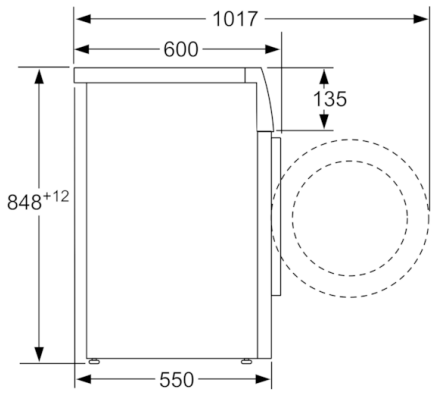

Technische Informationen

- unterschiebbar ab 85 cm Nischenhöhe
- Gerätemaße (H x B): 84.8 cm x 59.8 cm
- Gerätetiefe: 55.0 cm
- Gerätetiefe inkl. Türe: 60.0 cm
- Gerätetiefe mit geöffneter Türe: 101.7 cm

Maße in mm

Maße in mm