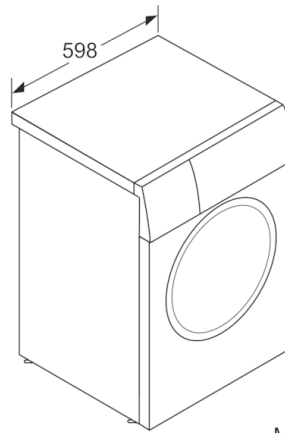

Technische Informationen

- unterschiebbar ab 85 cm Nischenhöhe
- Gerätemaße (H x B): 84.8 cm x 59.8 cm
- Gerätetiefe: 55.0 cm
- Gerätetiefe inkl. Türe: 60.0 cm
- Gerätetiefe mit geöffneter Türe: 101.7 cm

Maße in mm

Maße in mm