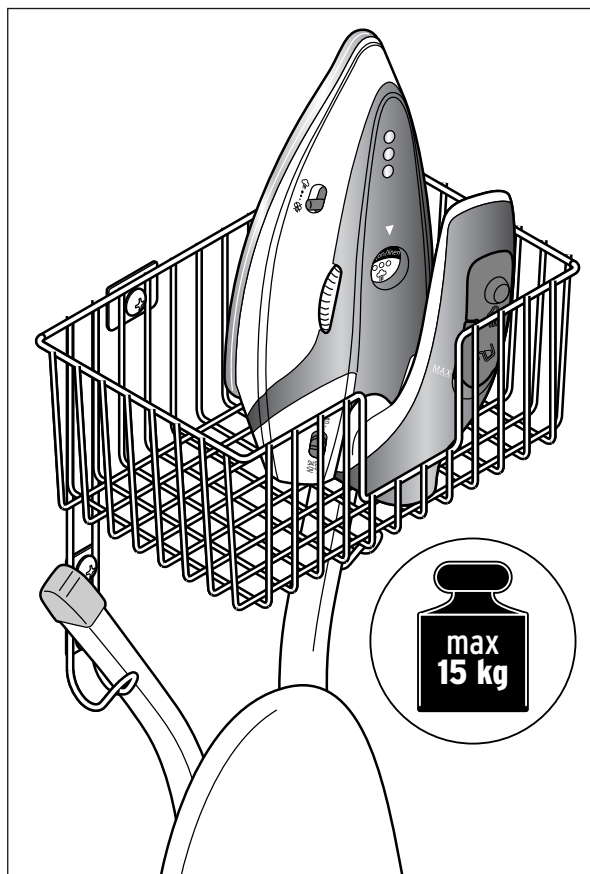

Sikkerhed

- Emballeringsmaterialet og smådele (skruer og rawplugs) skal holdes utilgængeligt for børn. Poserne og folierne er ikke legetøj. Pas på, at de ikke trækkes ned over hovedet, og at mindre dele ikke bliver slugt. Fare for kvælning!
- Monteringsmateriale (skruer og rawplugs) til fastgøring til væggen medfølger. Monteringsmaterialet er egnet til normalt, fast murværk. Forud for monteringen skal du selv undersøge, hvilken slags monteringsmateriale der er egnet til din type væg. Du skal sikre dig, at der ikke ligger rør eller ledninger på det sted, hvor der skal bores!
- Brug kun produktet til det formål, det er beregnet til, og undgå overbelastning.

Vægmontering

1

2

Varenummer: 362 156