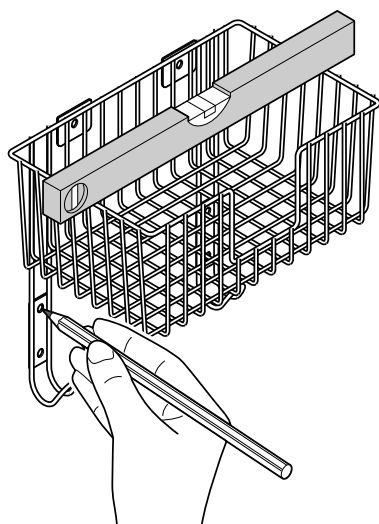

Sikkerhed

- Emballeringsmaterialet og smådele (skruer og rawplugs) skal holdes utilgængeligt for børn. Poserne og folierne er ikke legetøj. Pas på, at de ikke trækkes ned over hovedet, og at mindre dele ikke bliver slugt. Fare for kvælning!
- Monteringsmateriale (skruer og rawplugs) til fastgøring til væggen medfølger. Monteringsmaterialet er egnet til normalt, fast murværk. Forud for monteringen skal du selv undersøge, hvilken slags monteringsmateriale der er egnet til din type væg. Du skal sikre dig, at der ikke ligger rør eller ledninger på det sted, hvor der skal bores!
- Brug kun produktet til det formål, det er beregnet til, og undgå overbelastning.

Vægmontering

1