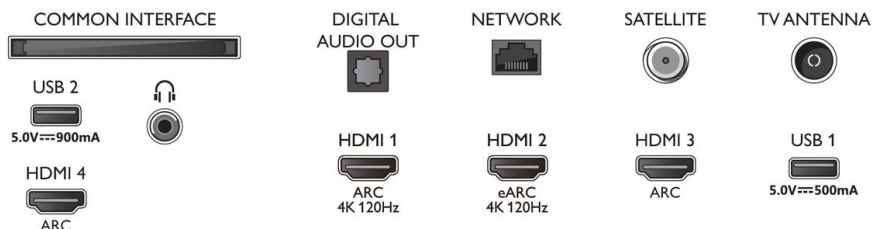

- 1450,5 x 842,2 x 85,1 mm
- Abmessungen Gerät inkl. Fuß (B x H x T): 1450,5 x 906,9 x 289,1 mm
- Abmessungen Untergestell (B x H x T): 379,8 x 70,0 x 289,1 mm
- Produktgewicht: 24,5 kg
- Produktgewicht (inkl. Standfuß): 27,2 kg
- Gewicht (inkl. Verpackung): 30,9 kg
- VESA-kompatible Wandhalterung: 300 x 300 mm

Zubehör

- Mitgeliefertes Zubehör: Fernbedienung, Kurzanleitung, Broschüre zu rechtlichen und Sicherheitsinformationen, Netzkabel, Standfuß, 2 AAA-Batterien

EU-Energiekarte

- Energieklasse für SDR: G
- Energieklasse für HDR: G
- Vernetzter Standby-Modus: < 2,0 W
- Stromverbrauch (ausgeschaltet): n. v.
- Verwendete Panel-Technologie: LED LCD
- EPREL-Registrierungsnummern: 1164830
- Leistungsbedarf im eingeschalteten Modus für HDR: 184 kWh/1.000 h
- Leistungsbedarf im eingeschalteten Modus für SDR: 103 kWh/1.000 h

**Connections**

Side

Bottom

Ausstellungsdatum
2022-06-08

Version: 3.5.3

12 NC: 8670 001 82657
EAN: 87 18863 03416 3

© 2022 Koninklijke Philips N.V.
Alle Rechte vorbehalten.

Technische Daten können ohne vorherige Ankündigung geändert werden. Die Marken sind Eigentum von Koninklijke Philips N.V. oder der jeweiligen Firmen.