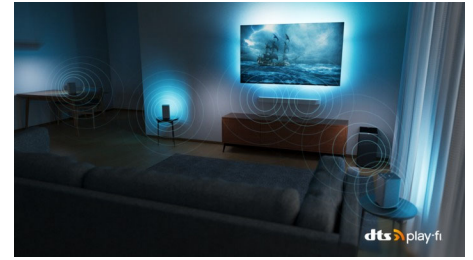

Kompatibel mit DTS Play-Fi

Mit dem kabellosen Philips Heimsystem mit DTS Play-Fi können Sie im Handumdrehen eine Verbindung zu kompatiblen Soundbars und kabellosen Lautsprechern in Ihrem Zuhause herstellen. Genießen Sie Filme in der Küche. Geben Sie Musik überall wieder. Sie können sogar ein Home Entertainment-System mit Surround Sound erstellen, indem Sie Ihren Philips Fernseher als zentralen Lautsprecher verwenden.