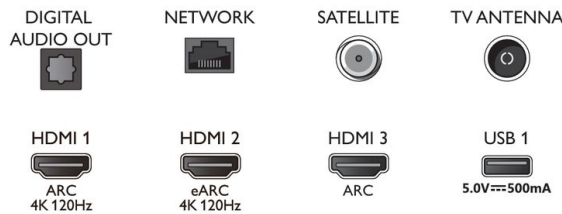

75PUS8807/12

- 1.670,5 x 968,8 x 84,1 mm
- Abmessungen Gerät inkl. Fuß (B x H x T): 1.670,5 x 1.031,8 x 376,8 mm
- Abmessungen Untergestell (B x H x T): 807,6/1448,1 x 70,0 x 376,8 mm
- Produktgewicht: 32,3 kg
- Produktgewicht (inkl. Standfuß): 32,9 kg
- Gewicht (inkl. Verpackung): 43,4 kg
- VESA-kompatible Wandhalterung: 300 x 300 mm

Zubehör

- Mitgeliefertes Zubehör: Fernbedienung, Kurzanleitung, Broschüre zu rechtlichen und Sicherheitsinformationen, Netzkabel, Standfuß, 2 AAA-Batterien

EU-Energiekarte

- EPREL-Registrierungsnummern: 1164857
- Energieklasse für SDR: G
- Leistungsbedarf im eingeschalteten Modus für SDR: 130 kWh/1.000 h
- Energieklasse für HDR: G
- Leistungsbedarf im eingeschalteten Modus für HDR: 244 kWh/1.000 h
- Vernetzter Standby-Modus: < 2,0 W
- Stromverbrauch (ausgeschaltet): n. v.
- Verwendete Panel-Technologie: LED LCD

Connections

Side

Bottom

Ausstellungsdatum
2022-06-08

Version: 3.4.2

12 NC: 8670 001 82659
EAN: 87 18863 03417 0

© 2022 Koninklijke Philips N.V.
Alle Rechte vorbehalten.

Technische Daten können ohne vorherige Ankündigung geändert werden. Die Marken sind Eigentum von Koninklijke Philips N.V. oder der jeweiligen Firmen.