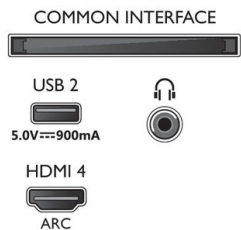

75PUS8807/12

- 1.670,5 x 968,8 x 84,1 mm
- Abmessungen Gerät inkl. Fuß (B x H x T): 1.670,5 x 1.031,8 x 376,8 mm
- Abmessungen Untergestell (B x H x T): 807,6/1448,1 x 70,0 x 376,8 mm
- Produktgewicht: 32,3 kg
- Produktgewicht (inkl. Standfuß): 32,9 kg
- Gewicht (inkl. Verpackung): 43,4 kg
- VESA-kompatible Wandhalterung: 300 x 300 mm

Zubehör

- Mitgeliefertes Zubehör: Fernbedienung, Kurzanleitung, Broschüre zu rechtlichen und Sicherheitsinformationen, Netzkabel, Standfuß, 2 AAA-Batterien

EU-Energiekarte

- EPREL-Registrierungsnummern: 1164857
- Energieklasse für SDR: G
- Leistungsbedarf im eingeschalteten Modus für SDR: 130 kWh/1.000 h
- Energieklasse für HDR: G
- Leistungsbedarf im eingeschalteten Modus für HDR: 244 kWh/1.000 h
- Vernetzter Standby-Modus: < 2,0 W
- Stromverbrauch (ausgeschaltet): n. v.
- Verwendete Panel-Technologie: LED LCD

Connections

Side

Bottom

Ausstellungsdatum
2022-06-08

Version: 3.4.2

12 NC: 8670 001 82659
EAN: 87 18863 03417 0

© 2022 Koninklijke Philips N.V.
Alle Rechte vorbehalten.

Technische Daten können ohne vorherige Ankündigung geändert werden. Die Marken sind Eigentum von Koninklijke Philips N.V. oder der jeweiligen Firmen.