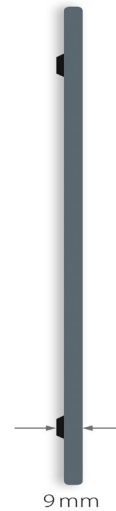

PRODUKTINFORMATION

ADE

KE 1800-3
Leonie

Digitale Küchenwaage

Formvollendet – extrem flacher Kunststoffkorpus mit matter Oberfläche

- Wiegefläche aus ABS-Kunststoff
- Flach und platzsparend mit nur 9 mm Höhe
- LCD-Display: 65 x 29 mm
- Einfache Sensor-Touch-Bedienung
- Gewichtseinheiten: g, lb.oz, kg, oz
- Zuwiegefunktion (Tara)
- Überlastungs- und Batteriestandsanzeige, Abschaltautomatik

EAN Code Stück: 4260336178897

EAN Code VPE: 4260336178903

Technische Daten	
Höchstlast / Teilung	5 kg / 1 g
Farbe	grau
Batterien inklusive	1x CR2032 Lithium
Maße Waage	170 x 220 x 9 mm
Maße Verpackung	202 x 252 x 21 mm
Eigengewicht Waage	0,38 kg
Gewicht mit Verpackung	0,55 kg
Verpackungseinheit	4 Stück
Maße VPE m. Überkarton	213 x 96 x 272 mm
Gewicht VPE m. Überkarton	2,32 kg