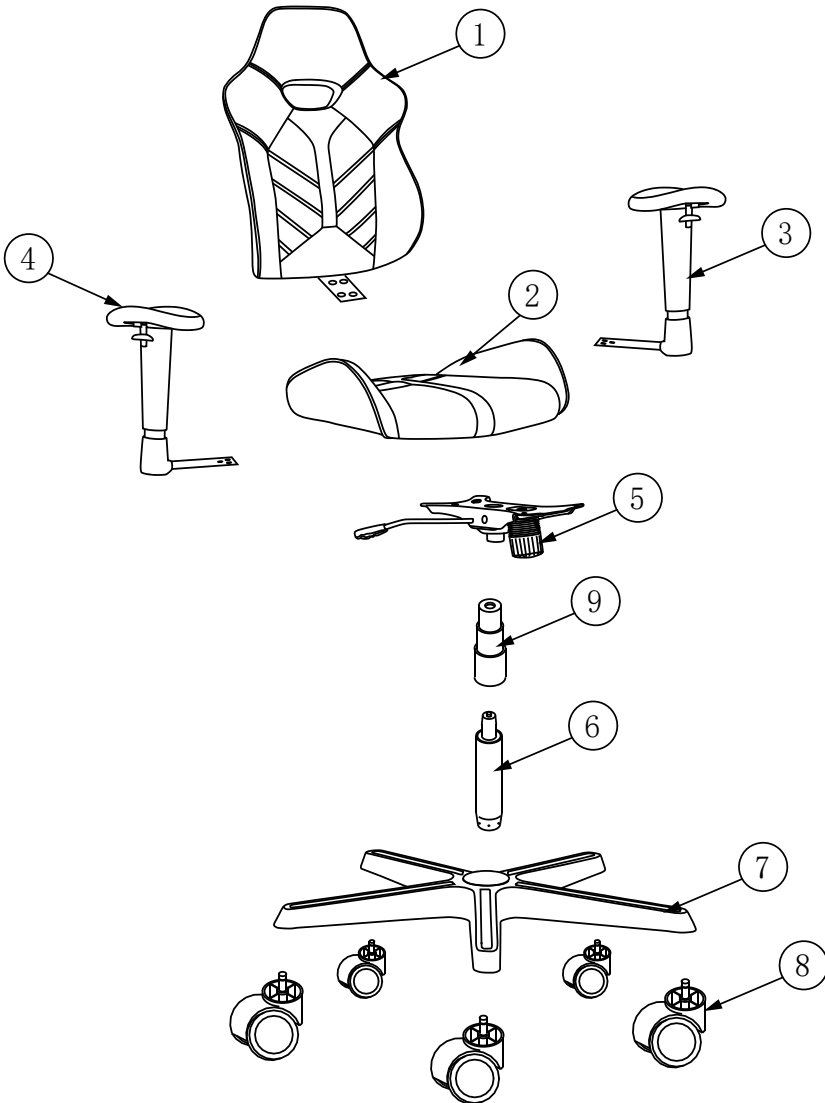

## Service

Actona Art.Nr.  
90641

**de** Für Produktinformationen, Zubehör- und Ersatzteilbestellungen oder Fragen zur Serviceabwicklung wenden Sie sich bitte an unseren Kundenservice. Geben Sie hierfür die Artikelnummer und die Ersatzteil-Bestellnummer an.

### Teilleiste

**Die folgenden  
Ersatzteile sind  
bestellbar**

1	5053181
2	5053182
3	5053183
4	5053184
5	5053185
6	5053186
7	5053187
8	5053188
9	5053189

A	5053190
B	5053191
C	5053192
D	5053193

A x 4	B x 6	C x 4	D x 1	
				
M6 x 20 mm	M6 x 25 mm	M6 x 30 mm	5 mm	

**Artikelnummer: 651 544**