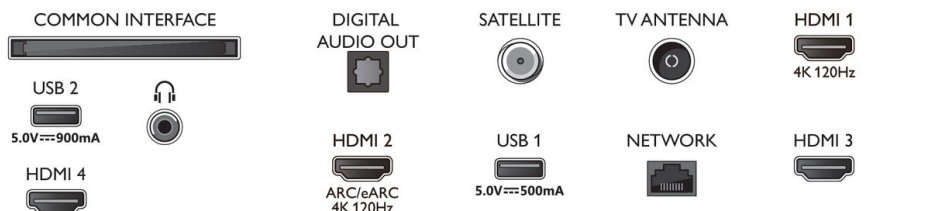

- 70,0 mm
- Kompatible Wandhalterung: 200 x 300 mm
- Produktgewicht: 13,1 kg
- Produktgewicht (inkl. Standfuß): 15,8 kg
- Gewicht (inkl. Verpackung): 19,8 kg

Zubehör

- Mitgeliefertes Zubehör: Fernbedienung, 2 AAA-Batterien, Standfuß, Netzkabel, Kurzanleitung, Broschüre zu rechtlichen und Sicherheitsinformationen

EU-Energiekarte

- EPREL-Registrierungsnummern: 1493037
- Energieklasse für SDR: G
- Leistungsbedarf im eingeschalteten Modus für SDR: 69 kWh/1.000 h
- Energieklasse für HDR: G
- Leistungsbedarf im eingeschalteten Modus für HDR: 142 kWh/1.000 h
- Stromverbrauch (ausgeschaltet): n. v.
- Vernetzter Standby-Modus: 2,0 W
- Verwendete Panel-Technologie: LED LCD

Connections

Side

Bottom

Ausstellungsdatum
2023-04-06

Version: 2.1.2

12 NC: 8670 001 88192
EAN: 87 18863 03703 4

© 2023 Koninklijke Philips N.V.
Alle Rechte vorbehalten.

Technische Daten können ohne vorherige Ankündigung geändert werden. Die Marken sind Eigentum von Koninklijke Philips N.V. oder der jeweiligen Firmen.