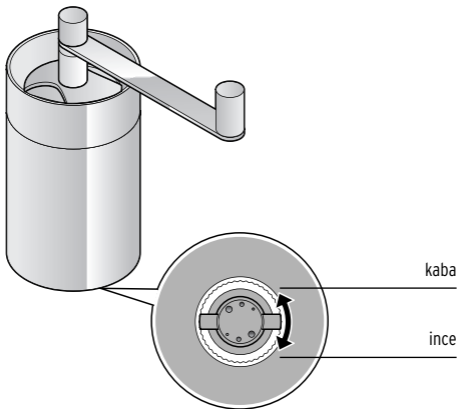

Öğütme kalınlığını ayarlama

Öğütme kalınlığı, kabandan inceye kadar kademesiz olarak ayarlanabilir. Sizin için hangi dozun uygun olduğunu deneyin. Öğütücü eğilmemesi için, öğütme derecesini çok fazla inceye ayarlamamaya dikkat edin.