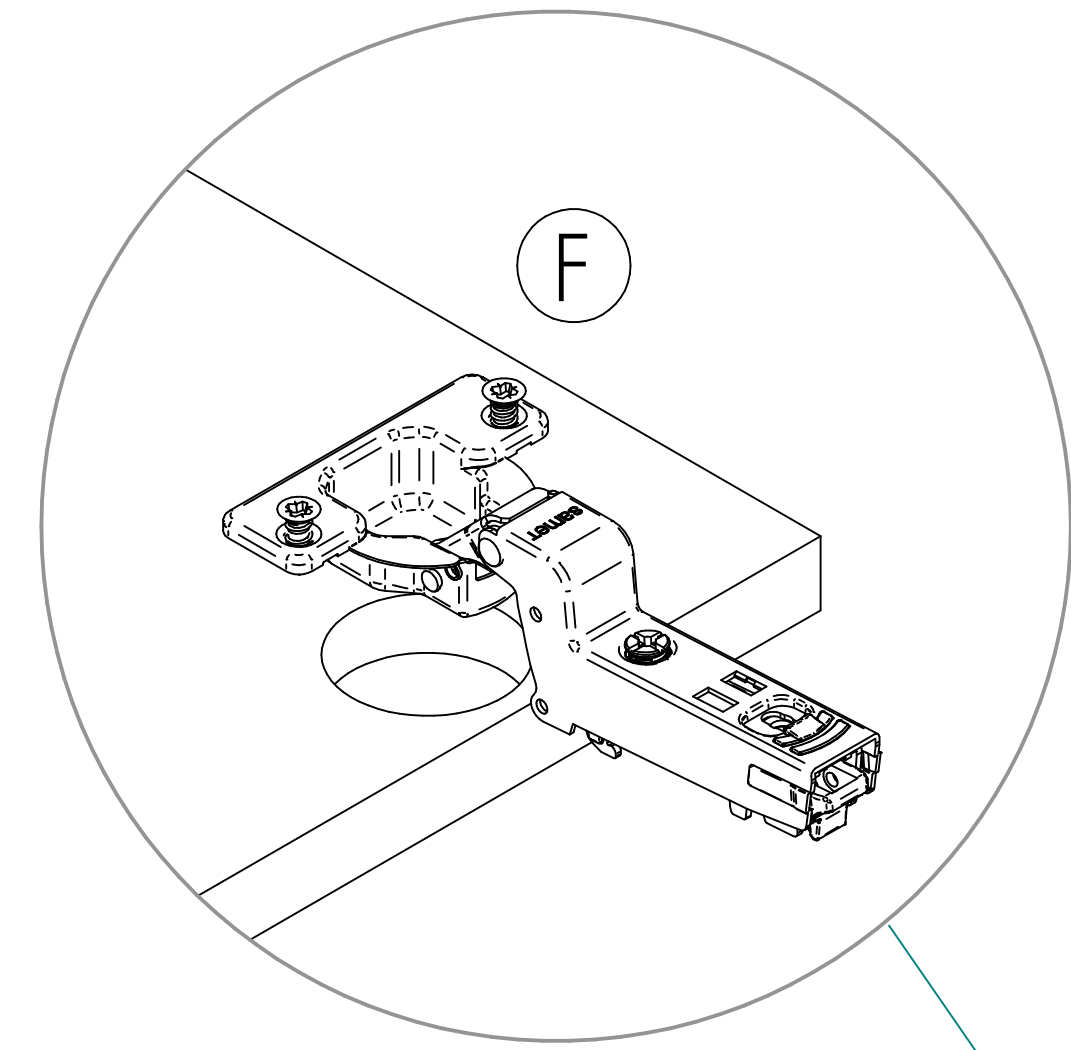

Vormontage: