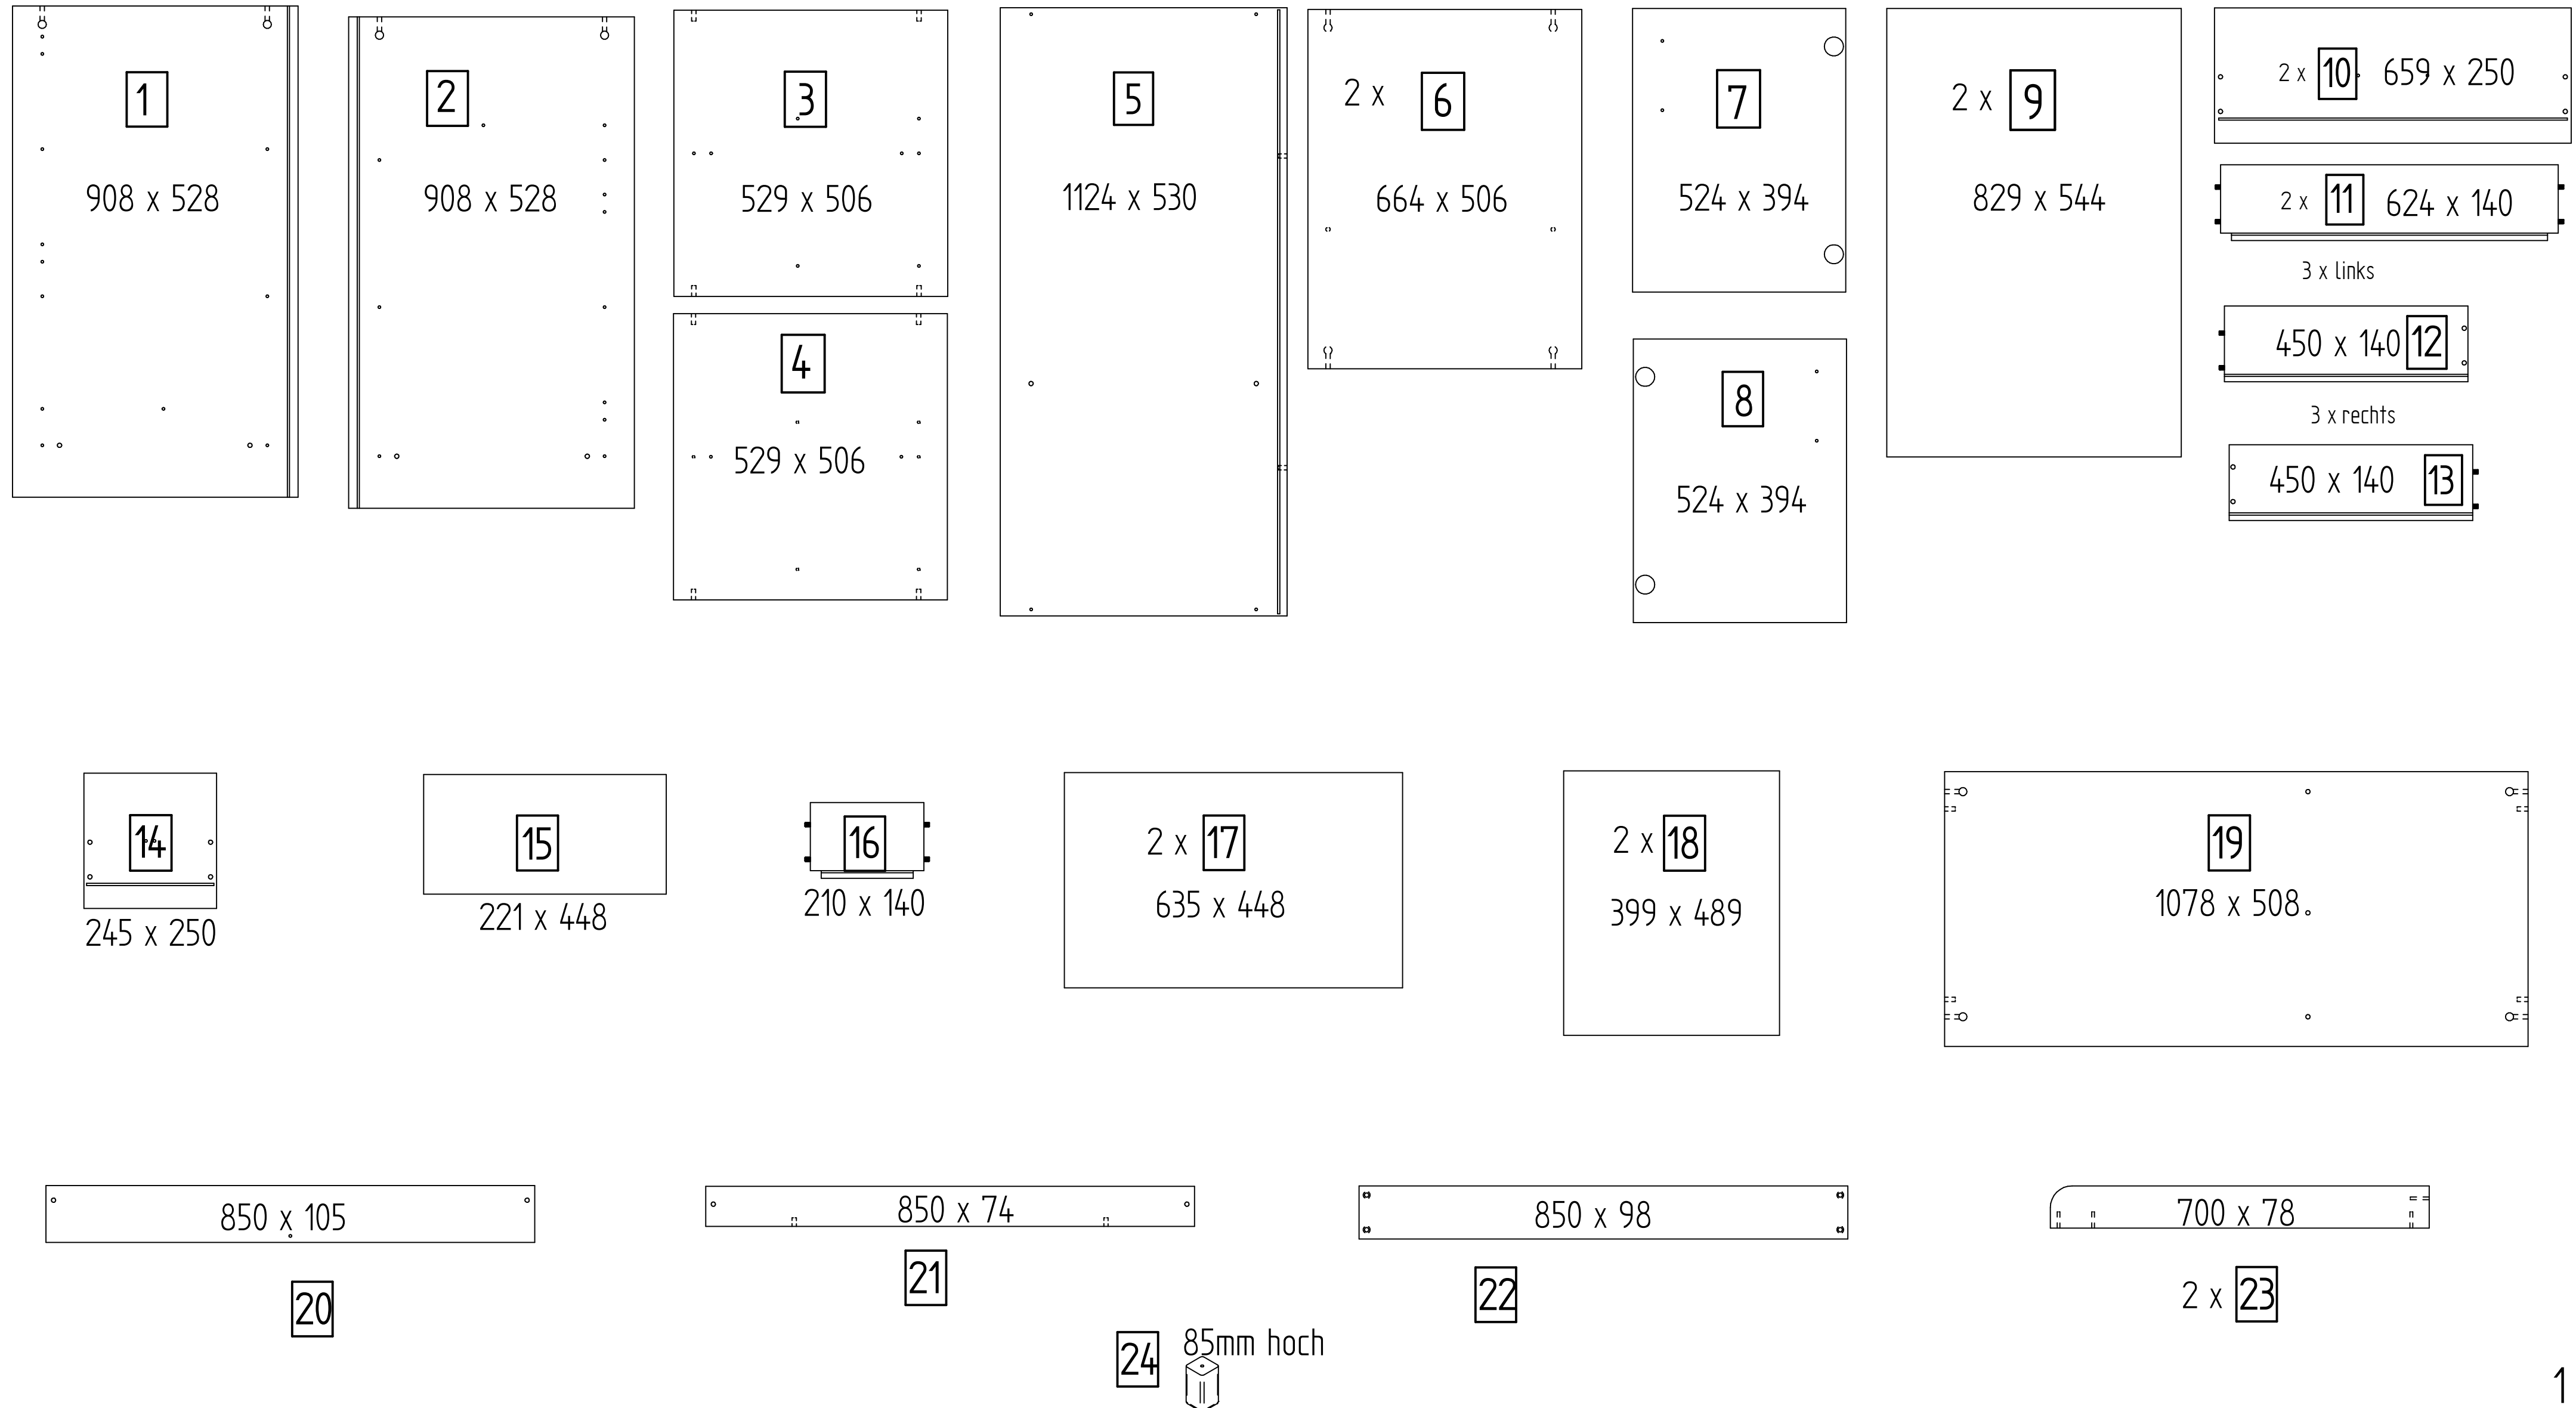

Inhalt - Contents - Contenu - Inhoud - contenuto -contenido-conteúdo - περιεχόμενο

Candy 05 850

Wickelkommode

Beschlagbeutel

A	 16 x	B	 ohne Rand 16 x	C	 8 x 30 14 x	D	 2 x
E	 8 x	F	 Kropfung 18 4 x	G	 4 x	H	 4 x
I	 6,3 x 50 9 x	K	 4 x 30 11 x	L	 12 x	M	 3 x 16 12 x
N	 3 Satz	O	 6,3 x 9 12 x	T	 1 x	U	 1 x
V	 3 x 12 2 x						

Inhalt - Contents - Contenu - Inhoud - contenuto -contenido-conteúdo - περιεχόμενο

Vormontage:

Vormontage:

Vormontage:

2 x

Vormontage:

Vormontage:

Zusammenbau: