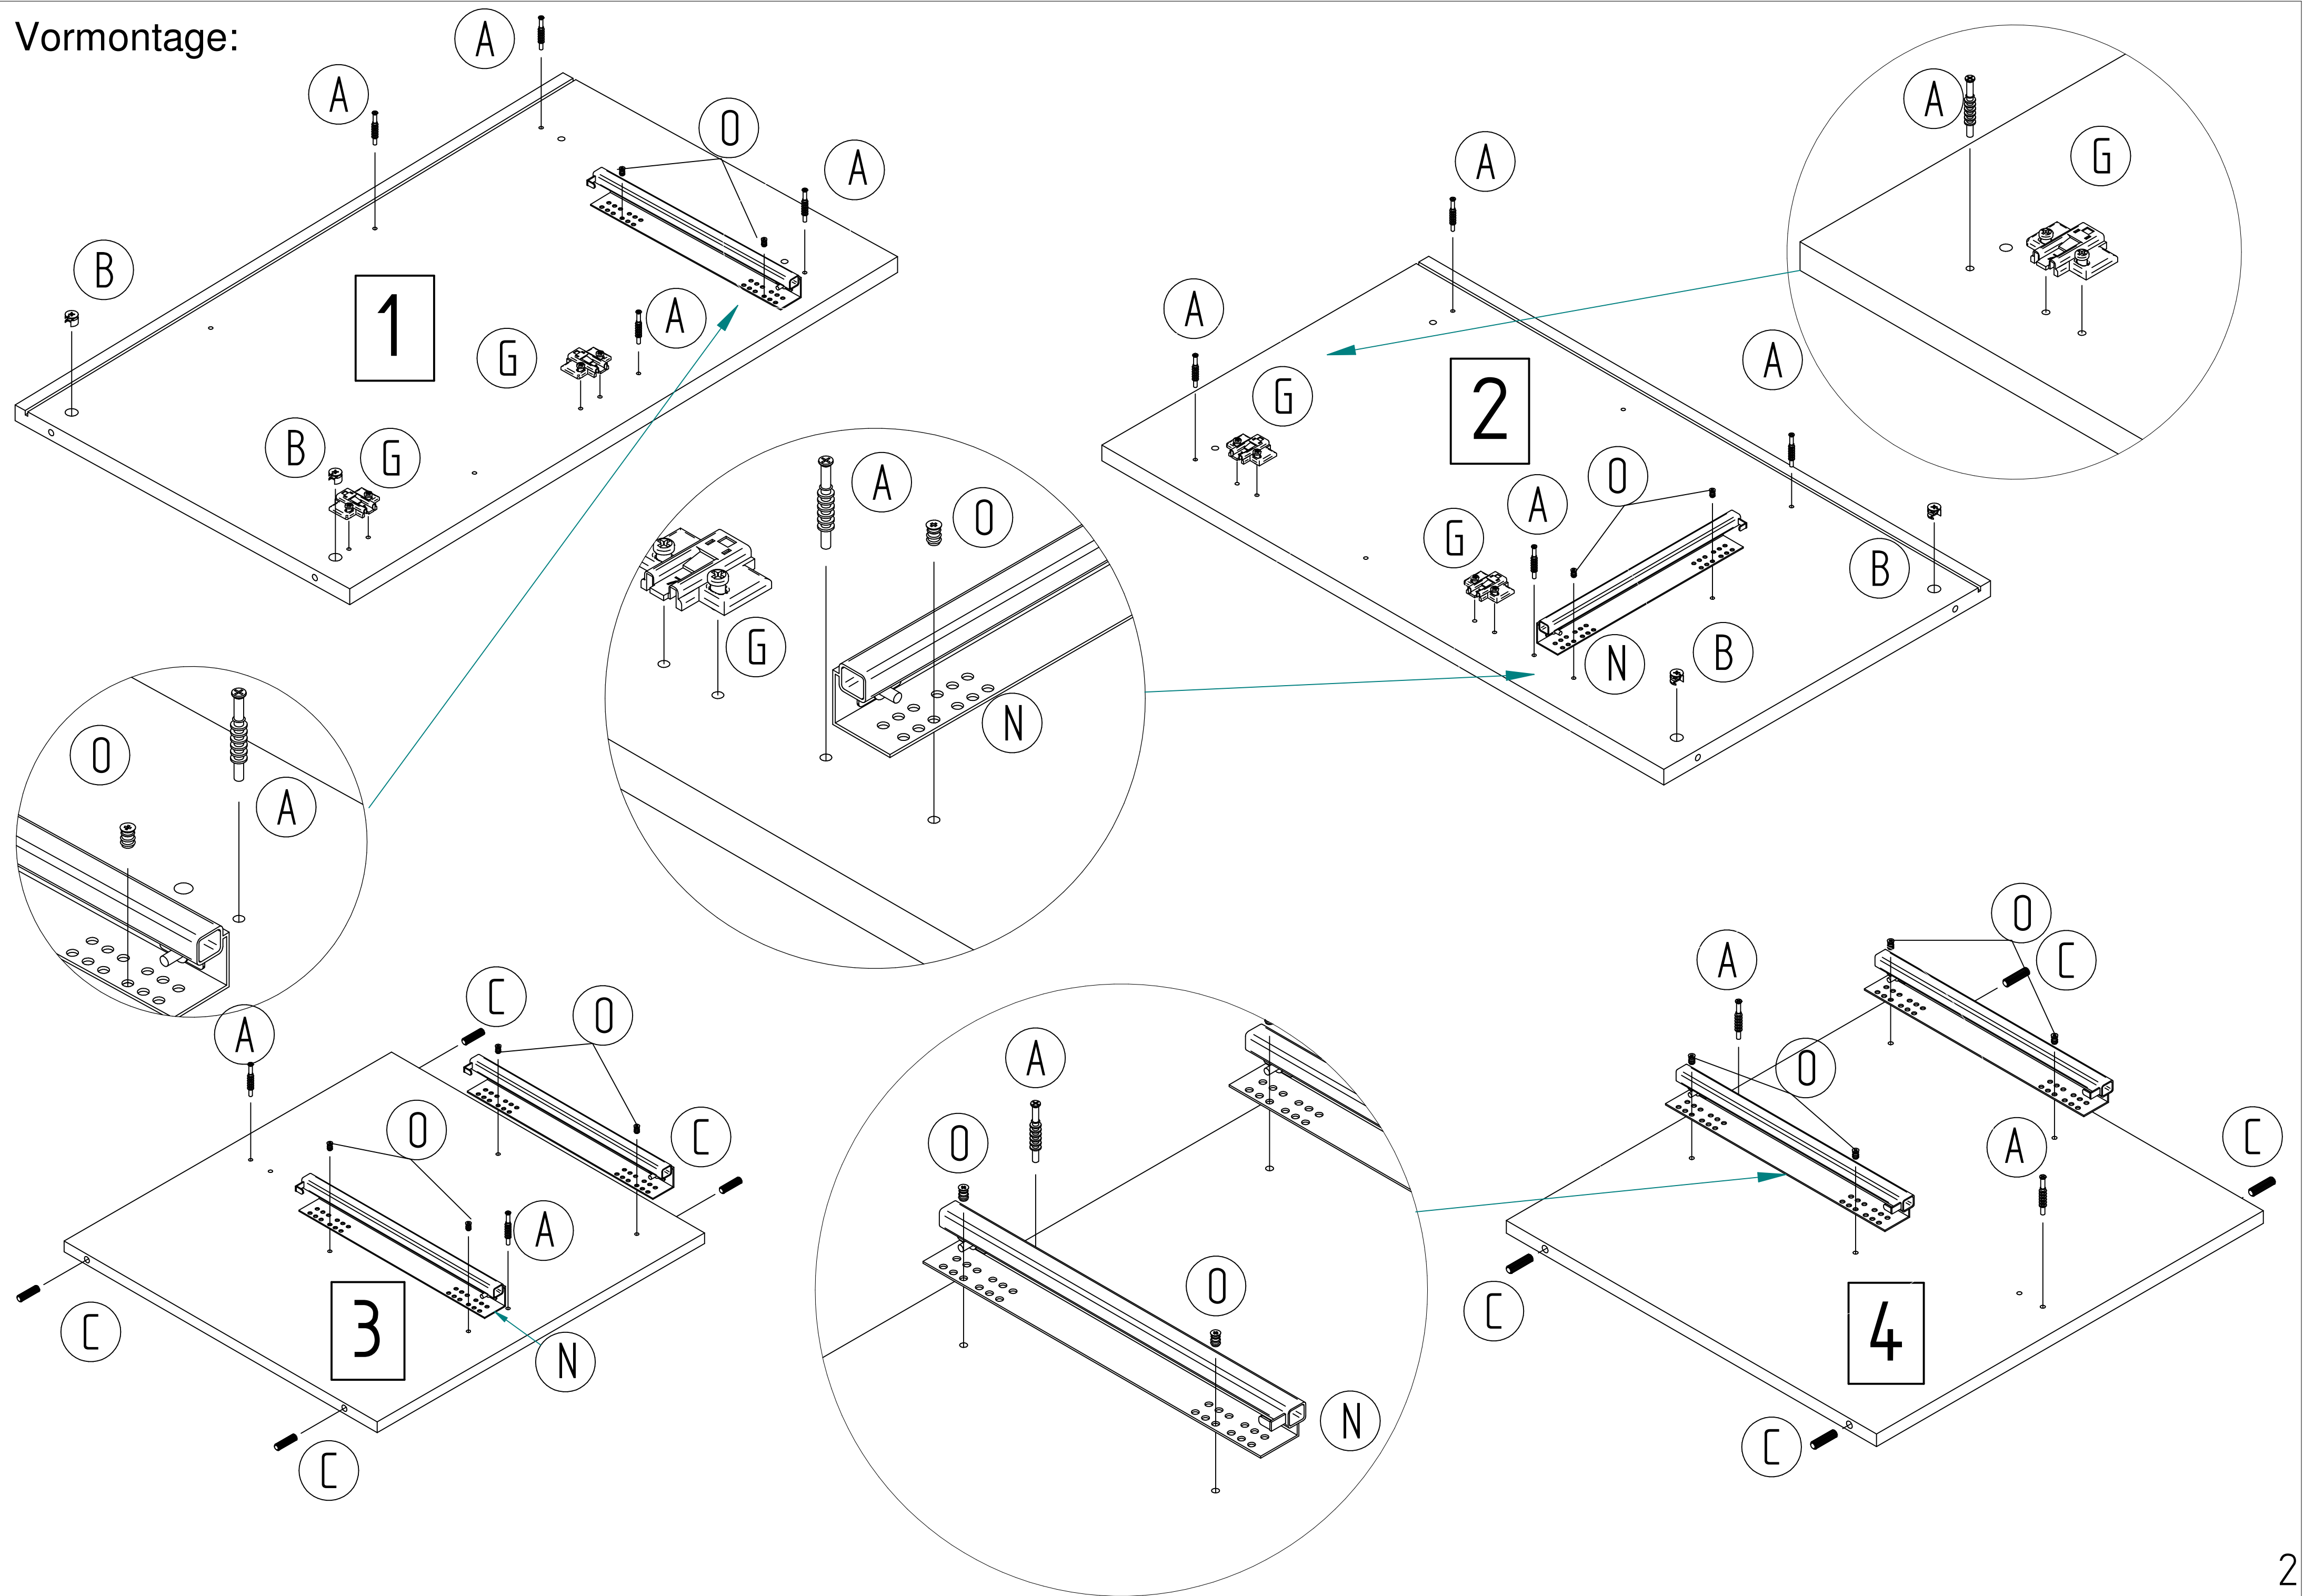

Inhalt - Contents - Contenu - Inhoud - contenuto -contenido-conteúdo - περιεχόμενο

Candy 05 850

Wickelkommode

Beschlagbeutel

A	 16 x	B	 ohne Rand 16 x	C	 8 x 30 14 x	D	 2 x
E	 8 x	F	 Kropfung 18 4 x	G	 4 x	H	 4 x
I	 6,3 x 50 9 x	K	 4 x 30 11 x	L	 12 x	M	 3 x 16 12 x
N	 3 Satz	O	 6,3 x 9 12 x	T	 1 x	U	 1 x
V	 3 x 12 2 x						

Inhalt - Contents - Contenu - Inhoud - contenuto -contenido-conteúdo - περιεχόμενο

Vormontage:

Vormontage:

Vormontage:

2 x

Vormontage:

Vormontage:

Zusammenbau: