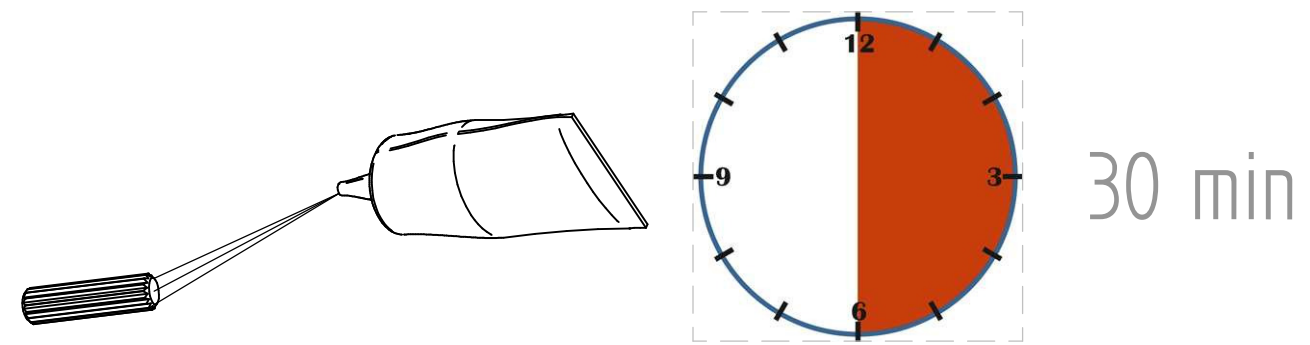

Vormontage:

2 x