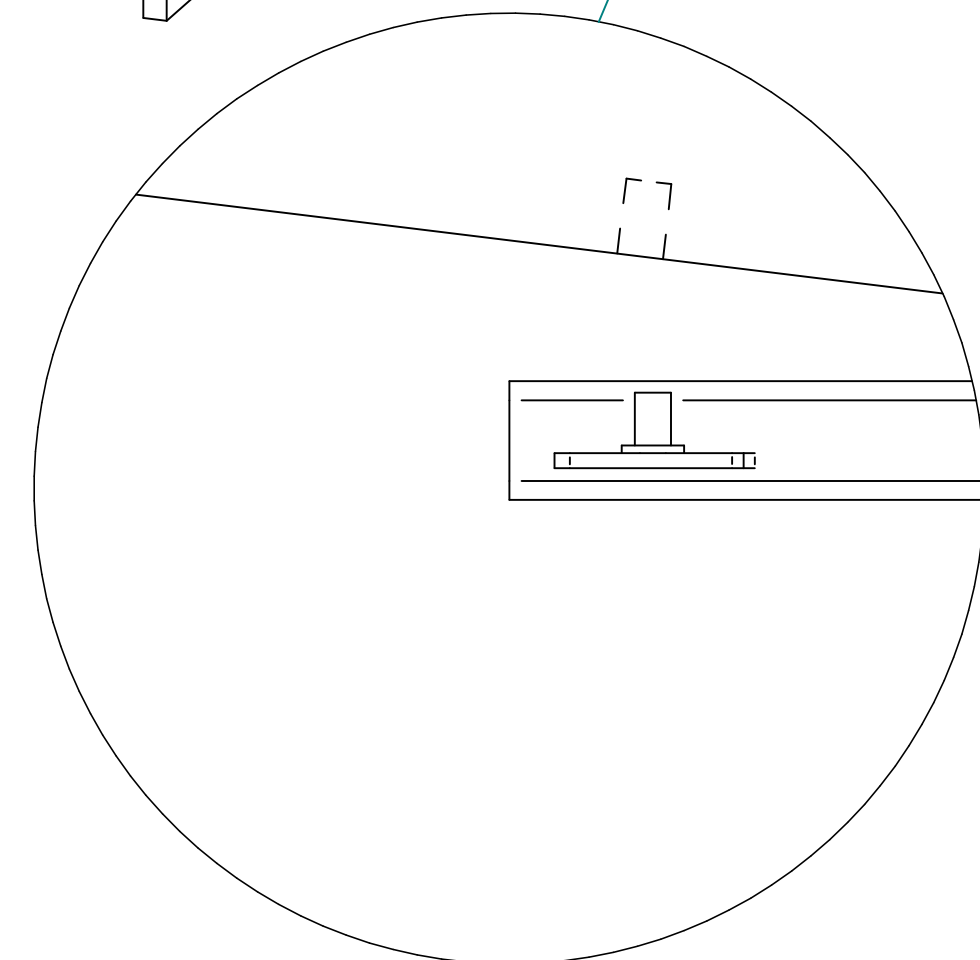

Zusammenbau: