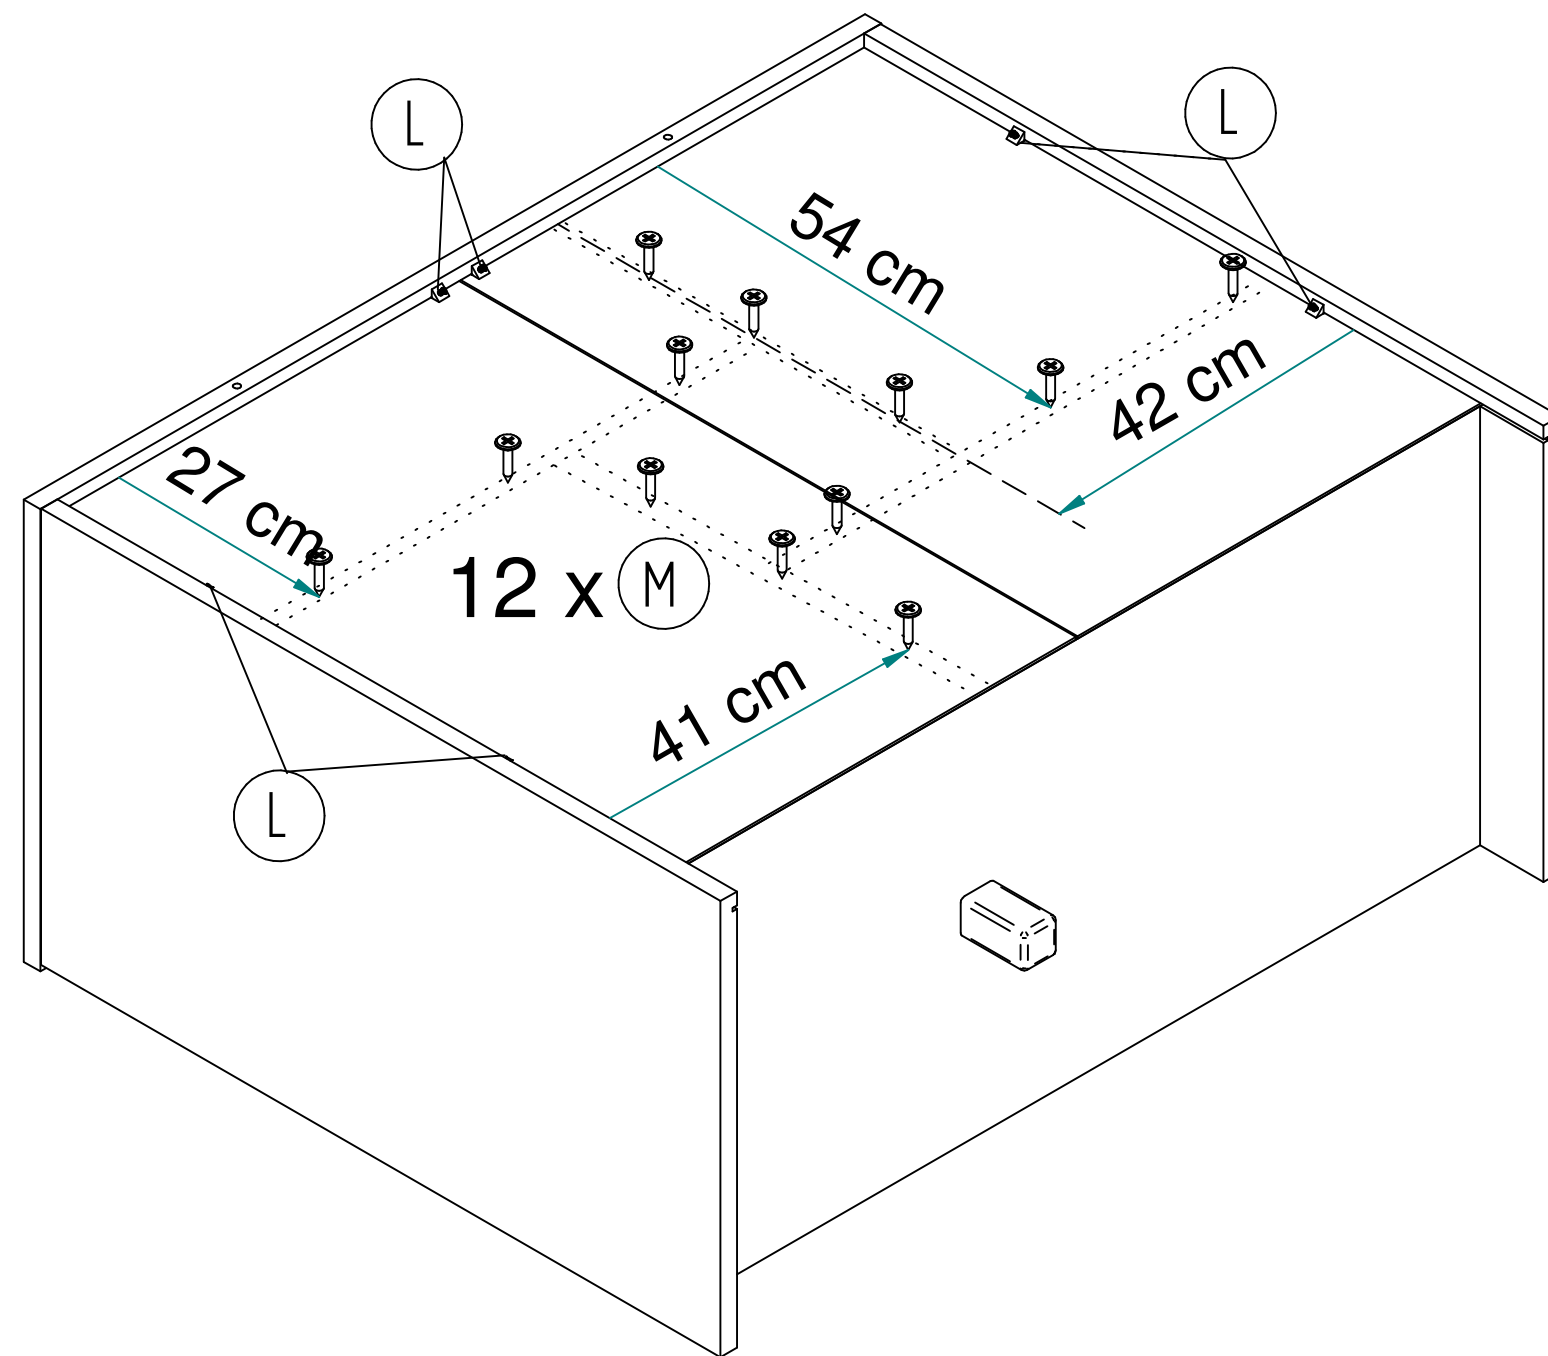

Zusammenbau:

5