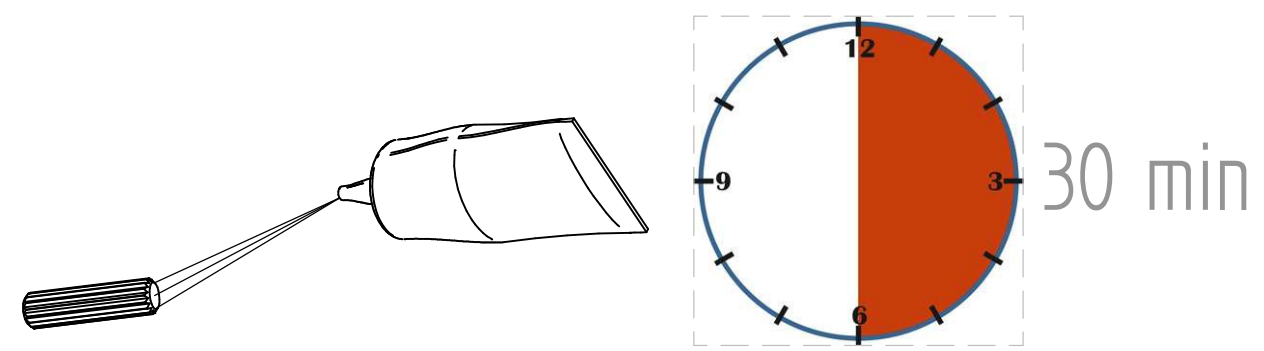

Vormontage: