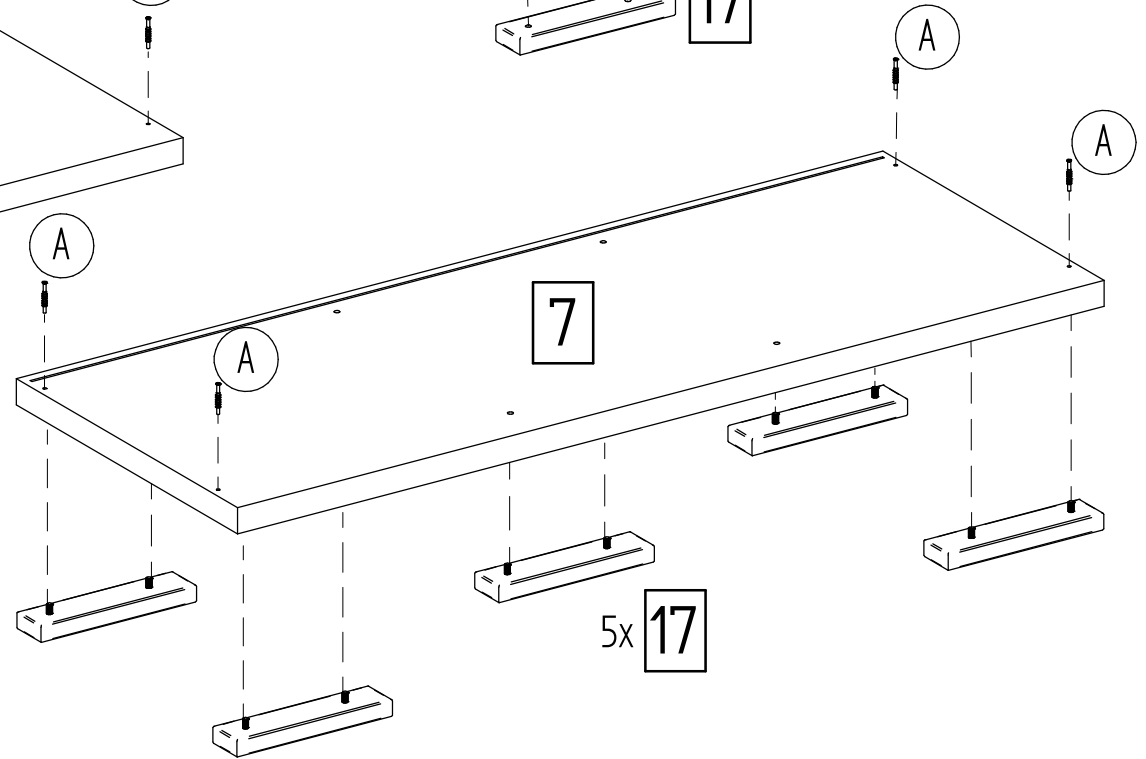

Vormontage: