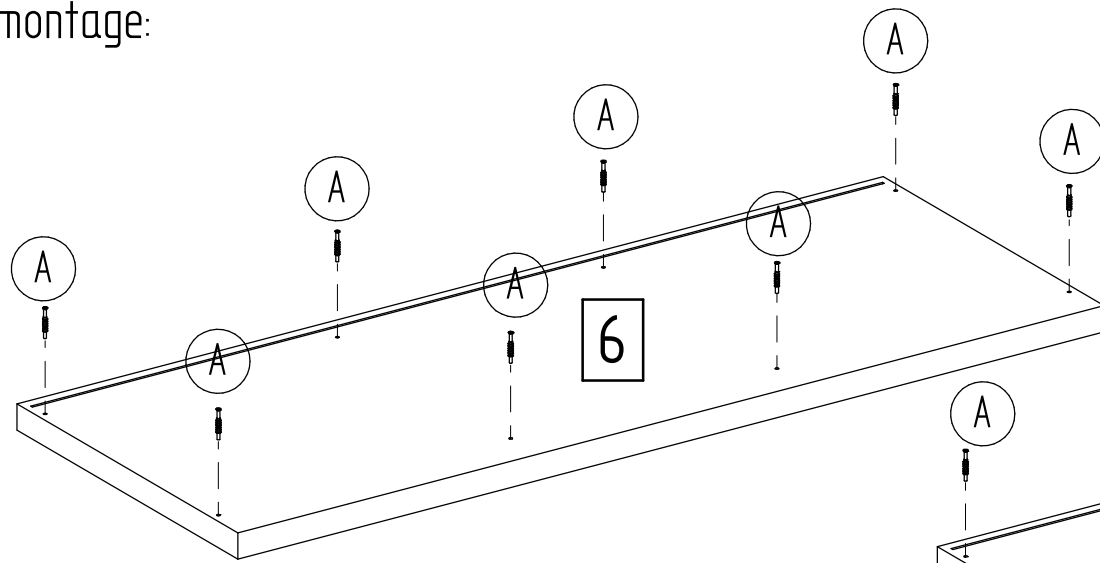

Vormontage: