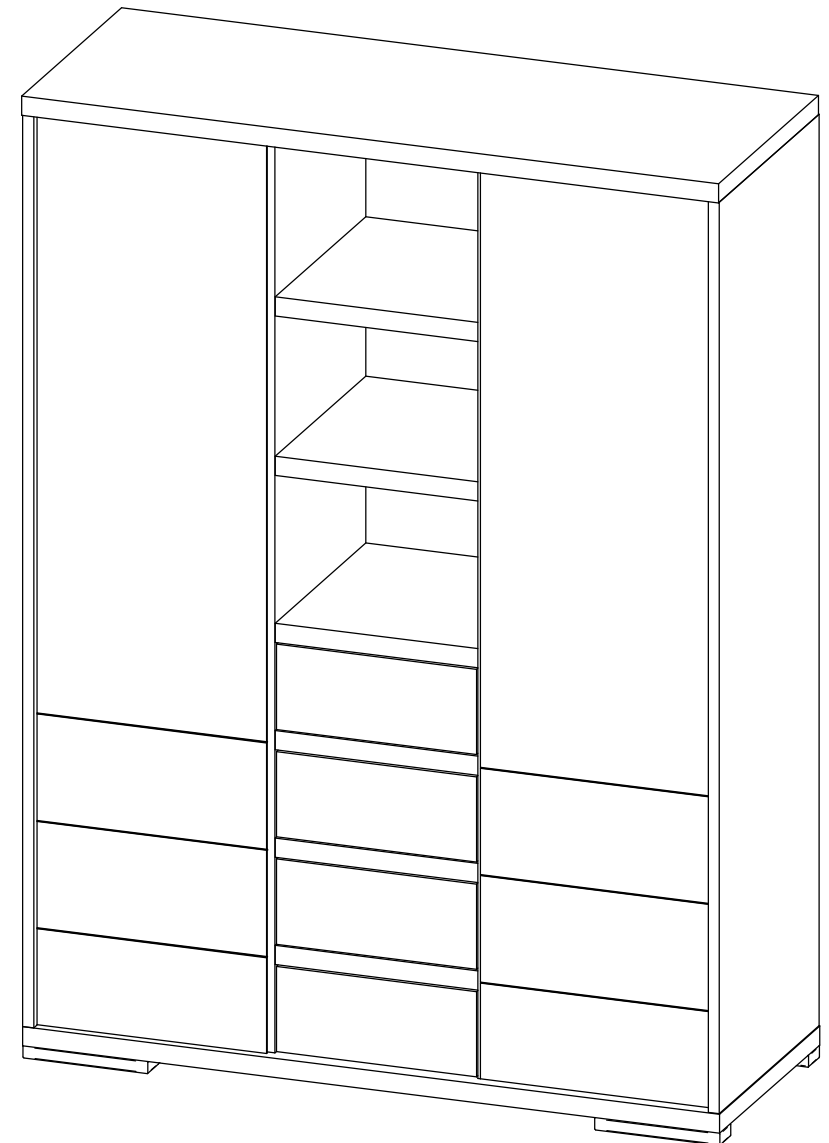

Inhalt - Contents - Contenu - Inhoud - contenuto - contenido-conteúdo - περιεχόμενο

Maxx 06 863

Schrank

Beschlagbeutel:

A  28 x	B  15 ohne Rand 28 x	C  8 x 30 26 x
D  3 x 16 19 x	E  Invo H9 6 x	F  12 x
G  4 x	H  Invo Kr.18 6 x	I  12 x
J  links 4 x	K  rechts 4 x	L  6,3 x 11 16 x
M  7 x 50 4 x	 2 x	

Inhalt - Contents - Contenu - Inhoud - contenuto - contenido-conteúdo - περιεχόμενο

<p>1 2 x 1808 x 528</p>	<p>2 1808 x 482 links / left</p>	<p>3 1808 x 482 Rechts / right</p>	<p>4 1802 x 459 links / left</p>	<p>5 1802 x 459 Rechts / right</p>	<p>6 1393 x 530</p>	<p>7 1393 x 530</p>	<p>8 3 x 1819 x 464</p>	
<p>9 2 x 448 x 482</p>	<p>10 2 x stark 406 x 481</p>	<p>11 3 x 448 x 482</p>	<p>12 4 x 400 x 169</p>	<p>13 4 x 450 x 140</p>	<p>14 4 x 366 x 140</p>	<p>15 4 x 450 x 140</p>	<p>17 5 x 250 x 60</p>	<p>19 4 x stark 406 x 481</p>
							<p>18 2 x 440 mm</p> 	