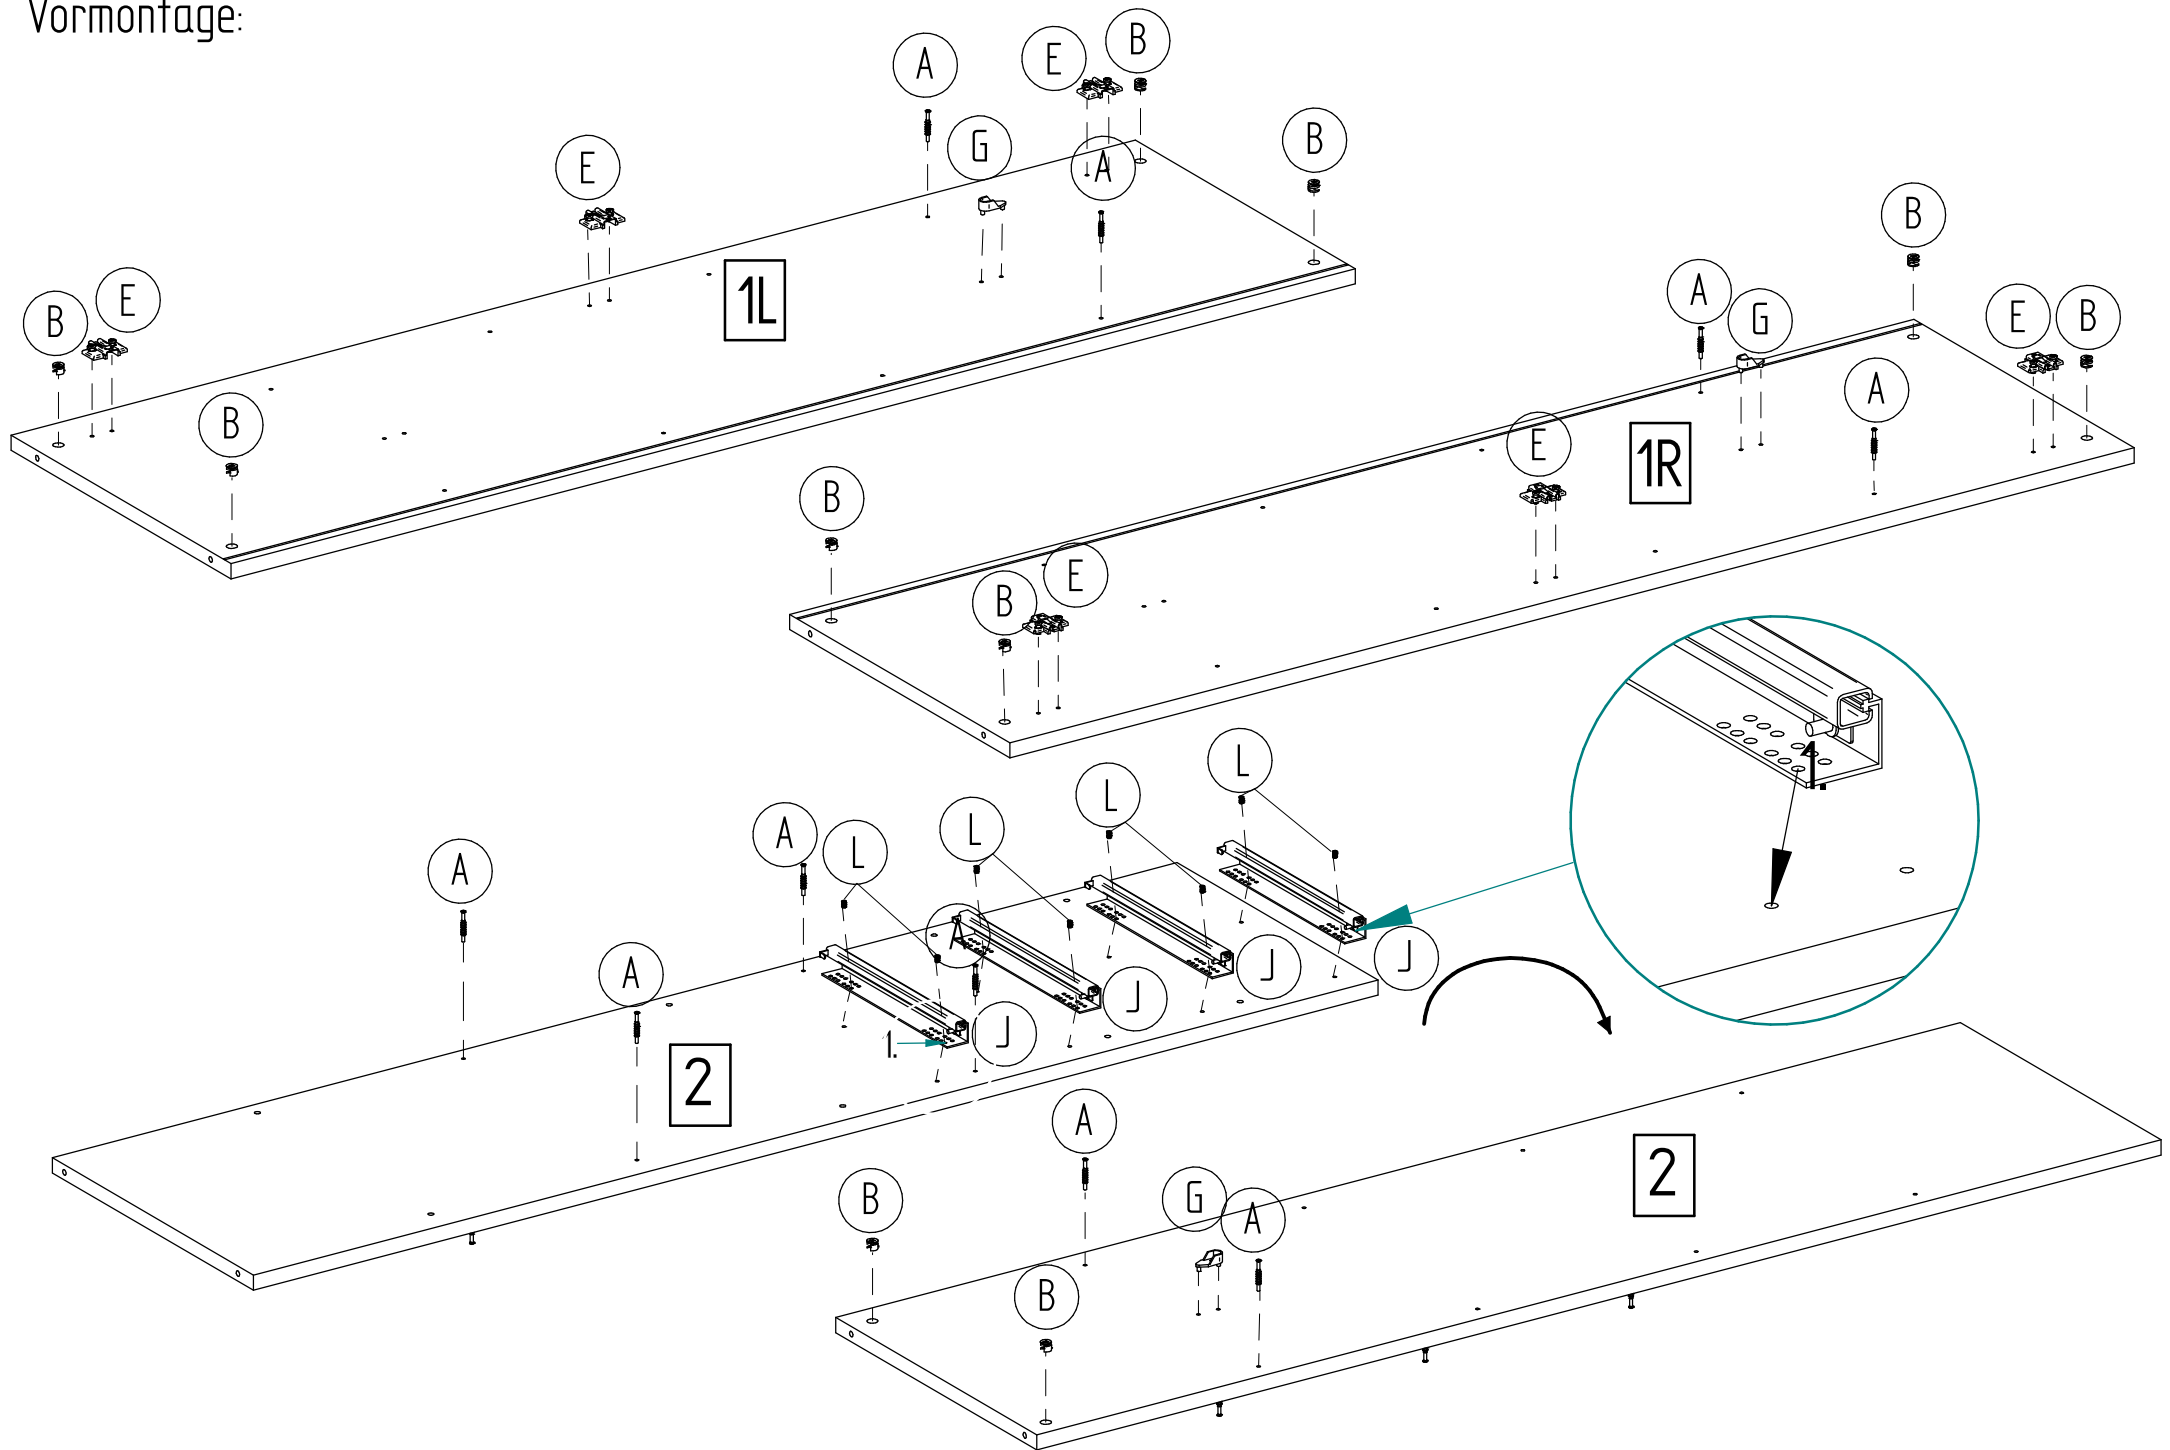

Vormontage: