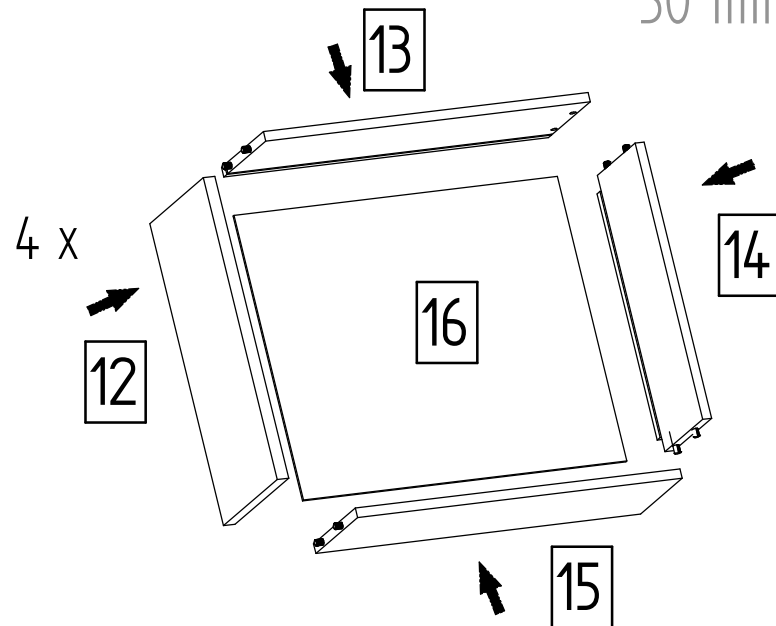

Vormontage: