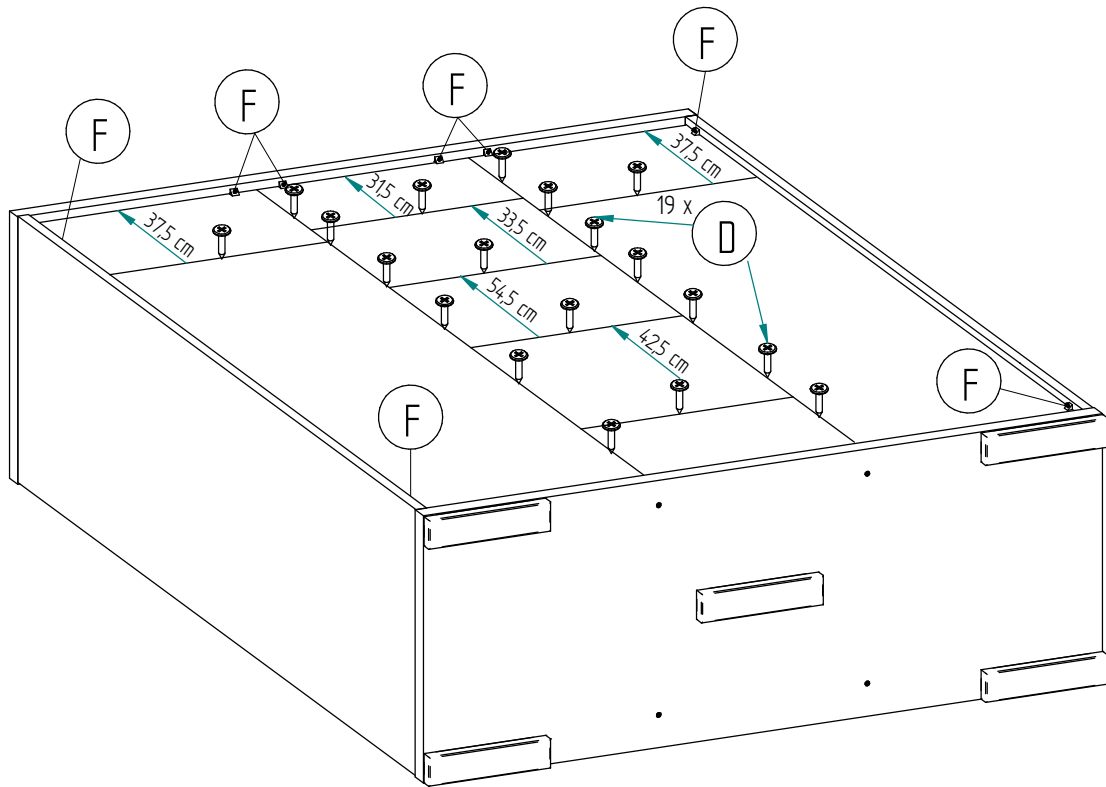

Inhalt - Contents - Contenu - Inhoud - contenuto - contenido-conteúdo - περιεχόμενο

Maxx 06 863

Schrank

Beschlagbeutel:

A  28 x	B  15 ohne Rand 28 x	C  8 x 30 26 x
D  3 x 16 19 x	E  Invo H9 6 x	F  12 x
G  4 x	H  Invo Kr.18 6 x	I  12 x
J  links 4 x	K  rechts 4 x	L  6,3 x 11 16 x
M  7 x 50 4 x	 2 x	

Inhalt - Contents - Contenu - Inhoud - contenuto - contenido-conteúdo - περιεχόμενο

<p>1 2 x 1808 x 528</p>	<p>2 1808 x 482 links / left</p>	<p>3 1808 x 482 Rechts / right</p>	<p>4 1802 x 459 links / left</p>	<p>5 1802 x 459 Rechts / right</p>	<p>6 1393 x 530</p>	<p>7 1393 x 530</p>	<p>8 3 x 1819 x 464</p>	
<p>9 2 x 448 x 482</p>	<p>10 2 x stark 406 x 481</p>	<p>11 3 x 448 x 482</p>	<p>12 4 x 400 x 169</p>	<p>13 4 x 450 x 140</p>	<p>14 4 x 366 x 140</p>	<p>15 4 x 450 x 140</p>	<p>17 5 x 250 x 60</p>	<p>19 4 x stark 406 x 481</p>
							<p>18 2 x 440 mm</p> 	

Vormontage:

Vormontage:

Vormontage:

Zusammenbau:

Zusammenbau:

Zusammenbau:

Zusammenbau:

... weitere Infos über unsere Produkte unter
www.schardt.com