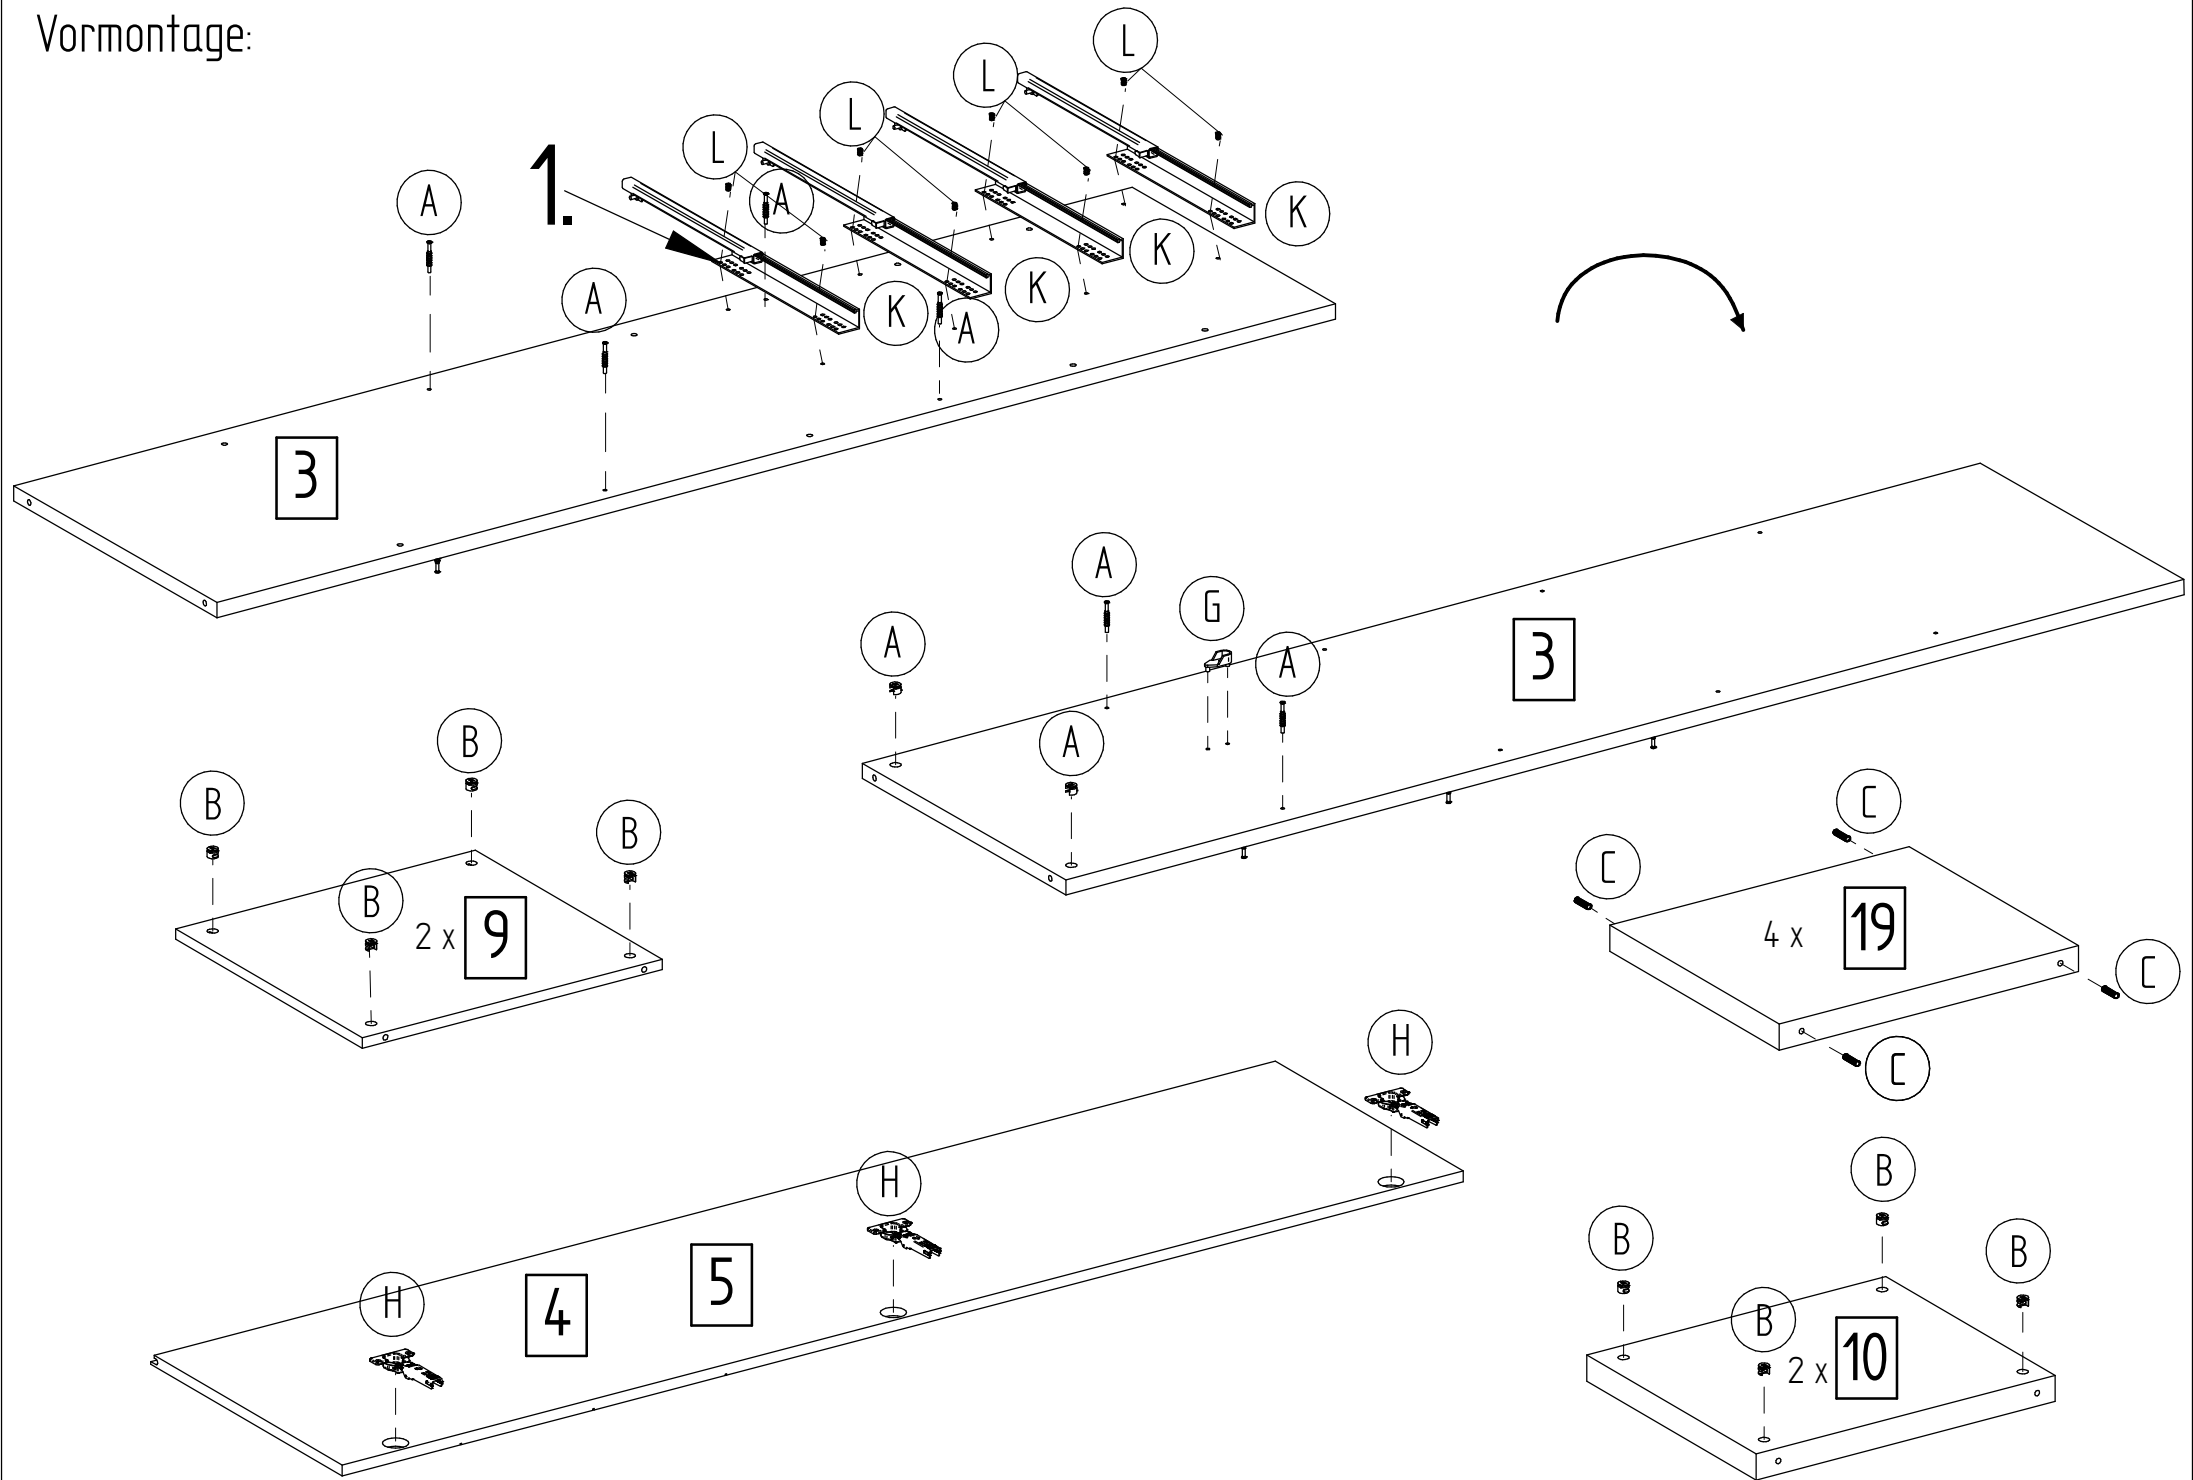

Vormontage: