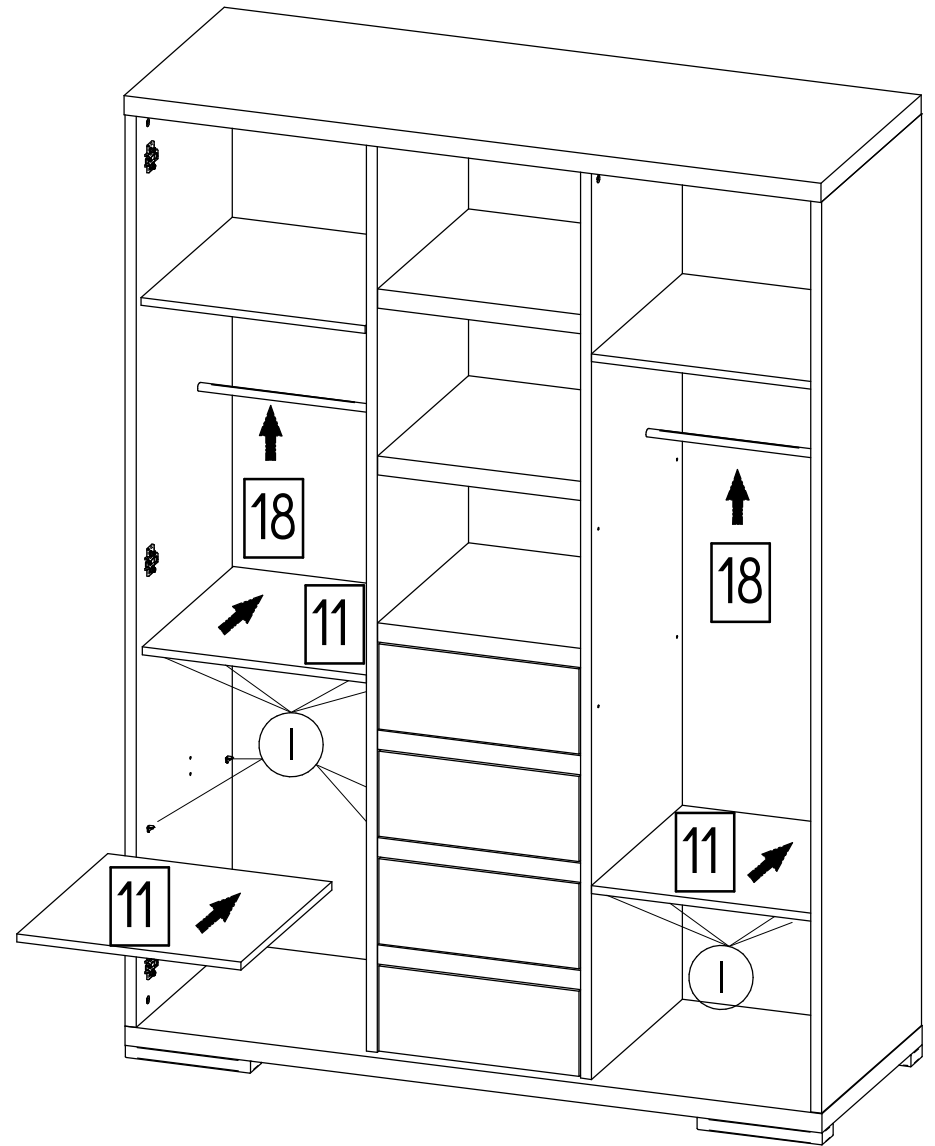

Inhalt - Contents - Contenu - Inhoud - contenuto - contenido-conteúdo - περιεχόμενο

Maxx 06 863

Schrank

Beschlagbeutel:

A  28 x	B  15 ohne Rand 28 x	C  8 x 30 26 x
D  3 x 16 19 x	E  Invo H9 6 x	F  12 x
G  4 x	H  Invo Kr.18 6 x	I  12 x
J  links 4 x	K  rechts 4 x	L  6,3 x 11 16 x
M  7 x 50 4 x	 2 x	

Inhalt - Contents - Contenu - Inhoud - contenuto - contenido-conteúdo - περιεχόμενο

<p>1 2 x 1808 x 528</p>	<p>2 1808 x 482 links / left</p>	<p>3 1808 x 482 Rechts / right</p>	<p>4 1802 x 459 links / left</p>	<p>5 1802 x 459 Rechts / right</p>	<p>6 1393 x 530</p>	<p>7 1393 x 530</p>	<p>8 3 x 1819 x 464</p>	
<p>9 2 x 448 x 482</p>	<p>10 2 x stark 406 x 481</p>	<p>11 3 x 448 x 482</p>	<p>12 4 x 400 x 169</p>	<p>13 4 x 450 x 140</p>	<p>14 4 x 366 x 140</p>	<p>15 4 x 450 x 140</p>	<p>17 5 x 250 x 60</p>	<p>19 4 x stark 406 x 481</p>
							<p>18 2 x 440 mm</p> 	

Vormontage:

Vormontage:

Vormontage:

Zusammenbau:

Zusammenbau:

Zusammenbau:

Zusammenbau:

... weitere Infos über unsere Produkte unter
www.schardt.com