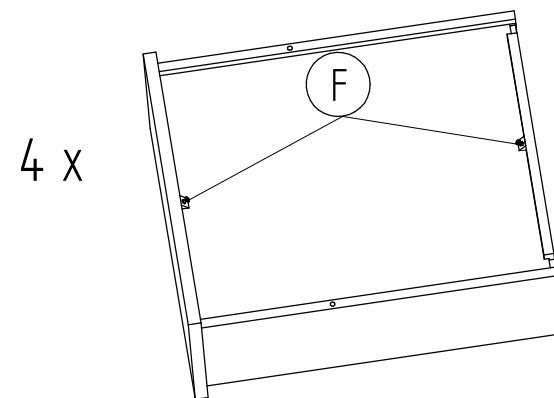

Vormontage: