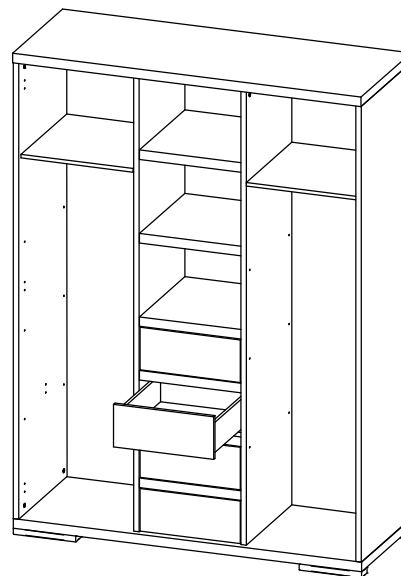

Inhalt - Contents - Contenu - Inhoud - contenuto - contenido-conteúdo - περιεχόμενο

Maxx 06 863

Schrank

Beschlagbeutel:

A  28 x	B  15 ohne Rand 28 x	C  8 x 30 26 x
D  3 x 16 19 x	E  Invo H9 6 x	F  12 x
G  4 x	H  Invo Kr.18 6 x	I  12 x
J  links 4 x	K  rechts 4 x	L  6,3 x 11 16 x
M  7 x 50 4 x	 2 x	

Inhalt - Contents - Contenu - Inhoud - contenuto - contenido-conteúdo - περιεχόμενο

<p>1 2 x 1808 x 528</p>	<p>2 1808 x 482 links / left</p>	<p>3 1808 x 482 Rechts / right</p>	<p>4 1802 x 459 links / left</p>	<p>5 1802 x 459 Rechts / right</p>	<p>6 1393 x 530</p>	<p>7 1393 x 530</p>	<p>8 3 x 1819 x 464</p>	
<p>9 2 x 448 x 482</p>	<p>10 2 x stark 406 x 481</p>	<p>11 3 x 448 x 482</p>	<p>12 4 x 400 x 169</p>	<p>13 4 x 450 x 140</p>	<p>14 4 x 366 x 140</p>	<p>15 4 x 450 x 140</p>	<p>17 5 x 250 x 60</p>	<p>19 4 x stark 406 x 481</p>
							<p>18 2 x 440 mm</p> 	