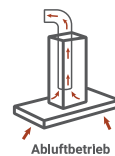

Jährlicher Energieverbrauch (AEhood)	42,5 kWh
Energieeffizienzklasse	A
Fluiddynamische Effizienz (FDEhood)	30,6
Fluiddynamische Effizienzklasse	A
Beleuchtungseffizienz (LEhood)	27,8 Lux / Watt
Beleuchtungseffizienzklasse	B
Fettabscheidegrad	71,8 %
Fettabscheideeffizienzklasse	D
Luftstrom bei minimaler / maximaler Geschwindigkeit im Normalbetrieb	370,3 m³/h / 617,4 m³/h
A-bewertete Luftschallemission bei minimaler / maximaler Geschwindigkeit im Normalbetrieb	66 dB / 72 dB
Leistungsaufnahme im Aus-Zustand	-
Leistungsaufnahme im Bereitschaftszustand	0,46 Watt