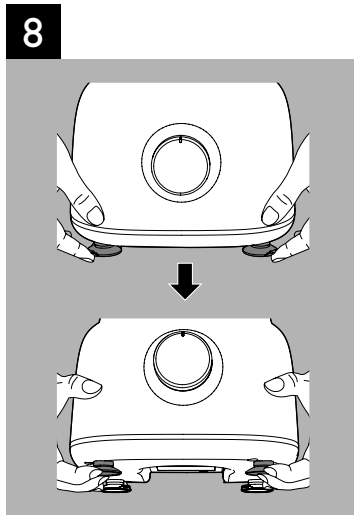

HR7627
HR7628
HR7629

EN User manual
DE Benutzerhandbuch

FR Mode d'emploi
TR Kullanım kılavuzu

PHILIPS

			 (MAX)	 (MAX)	
			5 x 1 sec	500 g	P
			5 x 1 sec	500 g	P/2
			30 sec	50 g	P
			60 sec	250 g	2
			45 sec	250 g	2
			30 sec	200 g	2
			2-3 min	500 g	1
				360 ml	
			60-180 sec	350 ml	1
			60-180 sec	4 pcs	1
			30 sec	500 g	1
			30 sec	500 g	1
			30 sec	2 pcs	1
			30 sec	300 g	1
			30 sec	500 g	1
			30 sec	200 g	1
			30 sec	2 pcs	1
			30 sec	500 g	1
			4 min	1 kg	1
			20 sec	500 g	1
			1 min	1 L	2
			1 min	1 L	2
			1 min	1 L	2
			P x 9	6 x	P
			3 min	400 g / 600 ml	2