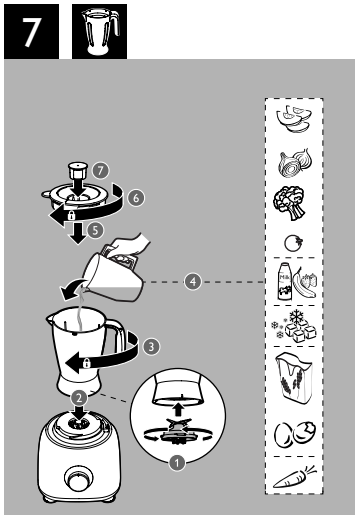

HR7627
HR7628
HR7629

EN User manual
DE Benutzerhandbuch

FR Mode d'emploi
TR Kullanım kılavuzu

PHILIPS

			 (MAX)	 (MAX)	
			5 x 1 sec	500 g	P
			5 x 1 sec	500 g	P/2
			30 sec	50 g	P
			60 sec	250 g	2
			45 sec	250 g	2
			30 sec	200 g	2
			2-3 min	500 g	1
				360 ml	
			60-180 sec	350 ml	1
			60-180 sec	4 pcs	1
			30 sec	500 g	1
			30 sec	500 g	1
			30 sec	2 pcs	1
			30 sec	300 g	1
			30 sec	500 g	1
			30 sec	200 g	1
			30 sec	2 pcs	1
			30 sec	500 g	1
			4 min	1 kg	1
			20 sec	500 g	1
			1 min	1 L	2
			1 min	1 L	2
			1 min	1 L	2
			P x 9	6 x	P
			3 min	400 g / 600 ml	2