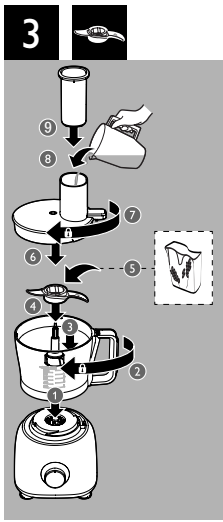

HR7627
HR7628
HR7629

EN User manual
DE Benutzerhandbuch

FR Mode d'emploi
TR Kullanım kılavuzu

PHILIPS

			 (MAX)	 (MAX)	
			5 x 1 sec	500 g	P
			5 x 1 sec	500 g	P/2
			30 sec	50 g	P
			60 sec	250 g	2
			45 sec	250 g	2
			30 sec	200 g	2
			2-3 min	500 g	1
				360 ml	
			60-180 sec	350 ml	1
			60-180 sec	4 pcs	1
			30 sec	500 g	1
			30 sec	500 g	1
			30 sec	2 pcs	1
			30 sec	300 g	1
			30 sec	500 g	1
			30 sec	200 g	1
			30 sec	2 pcs	1
			30 sec	500 g	1
			4 min	1 kg	1
			20 sec	500 g	1
			1 min	1 L	2
			1 min	1 L	2
			1 min	1 L	2
			P x 9	6 x	P
			3 min	400 g / 600 ml	2