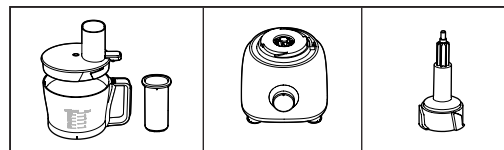

HR7627
HR7628
HR7629

EN User manual
DE Benutzerhandbuch

FR Mode d'emploi
TR Kullanım kılavuzu

PHILIPS

			 (MAX)	 (MAX)	
			5 x 1 sec	500 g	P
			5 x 1 sec	500 g	P/2
			30 sec	50 g	P
			60 sec	250 g	2
			45 sec	250 g	2
			30 sec	200 g	2
			2-3 min	500 g	1
				360 ml	
			60-180 sec	350 ml	1
			60-180 sec	4 pcs	1
			30 sec	500 g	1
			30 sec	500 g	1
			30 sec	2 pcs	1
			30 sec	300 g	1
			30 sec	500 g	1
			30 sec	200 g	1
			30 sec	2 pcs	1
			30 sec	500 g	1
			4 min	1 kg	1
			20 sec	500 g	1
			1 min	1 L	2
			1 min	1 L	2
			1 min	1 L	2
			P x 9	6 x	P
			3 min	400 g / 600 ml	2