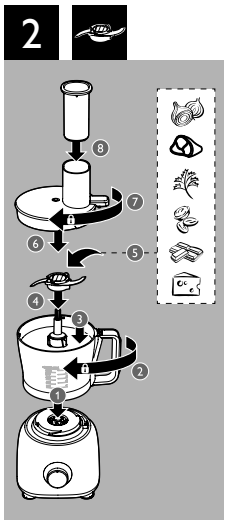

HR7627
HR7628
HR7629

EN User manual
DE Benutzerhandbuch

FR Mode d'emploi
TR Kullanım kılavuzu

PHILIPS

			 (MAX)	 (MAX)	
			5 x 1 sec	500 g	P
			5 x 1 sec	500 g	P/2
			30 sec	50 g	P
			60 sec	250 g	2
			45 sec	250 g	2
			30 sec	200 g	2
			2-3 min	500 g	1
				360 ml	
			60-180 sec	350 ml	1
			60-180 sec	4 pcs	1
			30 sec	500 g	1
			30 sec	500 g	1
			30 sec	2 pcs	1
			30 sec	300 g	1
			30 sec	500 g	1
			30 sec	200 g	1
			30 sec	2 pcs	1
			30 sec	500 g	1
			4 min	1 kg	1
			20 sec	500 g	1
			1 min	1 L	2
			1 min	1 L	2
			1 min	1 L	2
			P x 9	6 x	P
			3 min	400 g / 600 ml	2