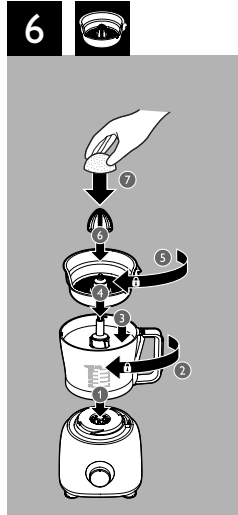

HR7627
HR7628
HR7629

EN User manual
DE Benutzerhandbuch

FR Mode d'emploi
TR Kullanım kılavuzu

PHILIPS

			 (MAX)	 (MAX)	
			5 x 1 sec	500 g	P
			5 x 1 sec	500 g	P/2
			30 sec	50 g	P
			60 sec	250 g	2
			45 sec	250 g	2
			30 sec	200 g	2
			2-3 min	500 g	1
				360 ml	
			60-180 sec	350 ml	1
			60-180 sec	4 pcs	1
			30 sec	500 g	1
			30 sec	500 g	1
			30 sec	2 pcs	1
			30 sec	300 g	1
			30 sec	500 g	1
			30 sec	200 g	1
			30 sec	2 pcs	1
			30 sec	500 g	1
			4 min	1 kg	1
			20 sec	500 g	1
			1 min	1 L	2
			1 min	1 L	2
			1 min	1 L	2
			P x 9	6 x	P
			3 min	400 g / 600 ml	2