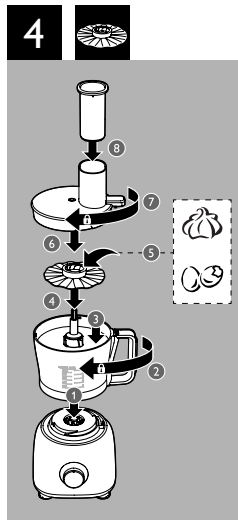

HR7627
HR7628
HR7629

EN User manual
DE Benutzerhandbuch

FR Mode d'emploi
TR Kullanım kılavuzu

PHILIPS

			 (MAX)	 (MAX)	
			5 x 1 sec	500 g	P
			5 x 1 sec	500 g	P/2
			30 sec	50 g	P
			60 sec	250 g	2
			45 sec	250 g	2
			30 sec	200 g	2
			2-3 min	500 g	1
				360 ml	
			60-180 sec	350 ml	1
			60-180 sec	4 pcs	1
			30 sec	500 g	1
			30 sec	500 g	1
			30 sec	2 pcs	1
			30 sec	300 g	1
			30 sec	500 g	1
			30 sec	200 g	1
			30 sec	2 pcs	1
			30 sec	500 g	1
			4 min	1 kg	1
			20 sec	500 g	1
			1 min	1 L	2
			1 min	1 L	2
			1 min	1 L	2
			P x 9	6 x	P
			3 min	400 g / 600 ml	2