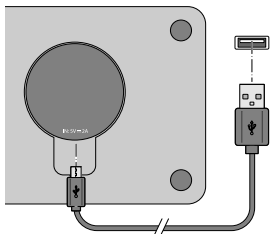

Användning

Avaktivera produktens vibrationslarm. Annars kan den röra sig på laddningsytan på grund av vibrationerna och på detta vis avbryta laddningen.

Du kan inte ladda flera apparater samtidigt.

Läs även bruksanvisningen för din mobila apparat.

1. Anslut laddningsplattan med den medföljande USB-sladden till en USB-nätadapter (ej inkluderad) eller din dator som på bilden.

Kontrolllampan lyser rött.