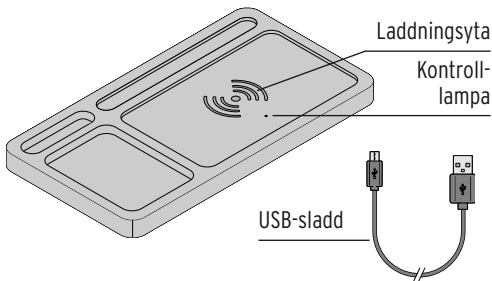

Översikt (följande delar ingår)

Tekniska data