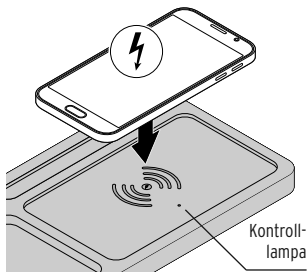

Översikt (följande delar ingår)

Tekniska data

Modell:	376 755
Ingång:	DC 5V/2A
Utgång:	DC 5V/1A
Utgångseffekt:	5 W
Omgivnings- temperatur:	+5 till +35°C

Användning

Avaktivera produktens vibrationslarm. Annars kan den röra sig på laddningsytan på grund av vibrationerna och på detta vis avbryta laddningen.

Du kan inte ladda flera apparater samtidigt.

Läs även bruksanvisningen för din mobila apparat.

1. Anslut laddningsplattan med den medföljande USB-sladden till en USB-nätadapter (ej inkluderad) eller din dator som på bilden.

Kontrolllampan lyser rött.

2. Lägg din Qi-kompatibla apparat i mitten av laddningsplattan.

Laddningen startar automatiskt. Kontrolllampan lyser blått när apparaten laddas.

Hur lång tid det tar att ladda apparaten beror på den mobila apparatens batterikapacitet.