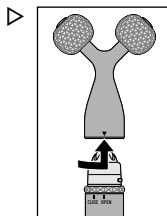

A vibrációs funkció bekapcsolásához forgassa el az elemtartót, illetve a be-/kikapcsoló gombot az **ON**-ra.

- ▷ A masszázskészülék kikapcsolásához forgassa el az elemtartót, illetve a be-/kikapcsoló gombot az **OFF**-ra.

Masszázsfej kiválasztása

A 2 masszázsgörgővel a mélyebb izomszöveteket aktiválhatja.

A masszázsgömbbel akupresszúrás masszázst utánozhat.

Masszázsfej levétele

Forgassa el a masszázst a masszázst 2 masszázsgörgővel ütközésig az **OPEN**-re, és felfelé húzza le.