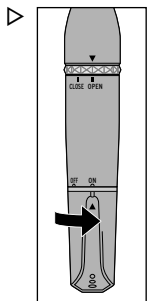

Termékrajz (tartozékok)

Elem behelyezése

Forgassa el az elemtartót ütközésig az óramutató járásával megegyező irányba úgy, hogy a vágat az **OPEN**-re mutasson.

Húzza le a kupakot.

Helyezze be az elemet az elemtartóba az ábrázolt módon. Eközben figyeljen a polarításra (+/-).

Helyezze vissza az elemtartót a masszázskészülékre. A vágat ekkor az **OPEN**-re mutasson. Csavarja szorosra az elemtartót ütközésig, az óramutató járásával ellentétes irányba.

Használat

Vibrációs funkció be-/kikapcsolása