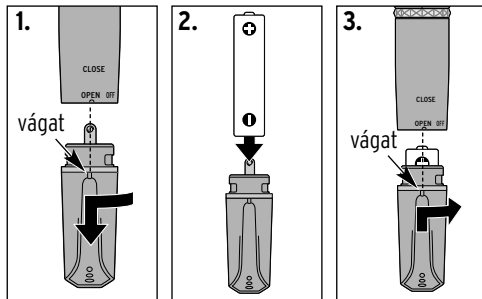

VIGYÁZAT - tűz- és robbanásveszély

- Az elemeket feltölteni, szétszedni, tűzbe dobni vagy rövidre zárni tilos.

- Ha az elemből kifolyna a sav, kerülje, hogy az bőrrel, szemmel vagy nyálkahártyával érintkezzen. Adott esetben az érintett testfelületet azonnal mossa le tiszta vízzel, és haladéktalanul forduljon orvoshoz.

Termékrajz (tartozékok)

Elem behelyezése

Forgassa el az elemtartót ütközésig az óramutató járásával megegyező irányba úgy, hogy a vágat az **OPEN**-re mutasson.

Húzza le a kupakot.

Helyezze be az elemet az elemtartóba az ábrázolt módon. Eközben figyeljen a polarításra (+/-).