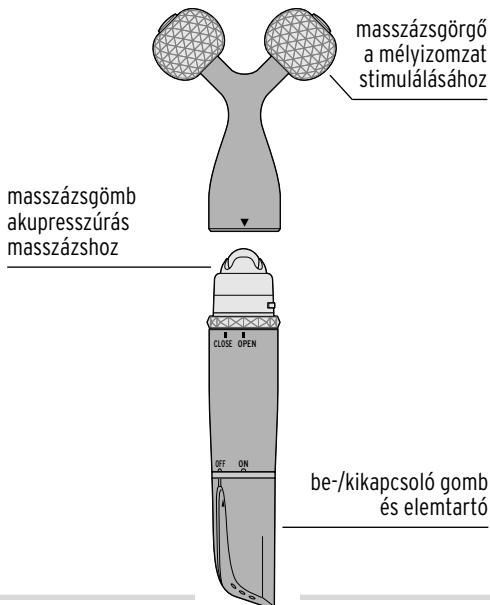

Termékrajz (tartozékok)