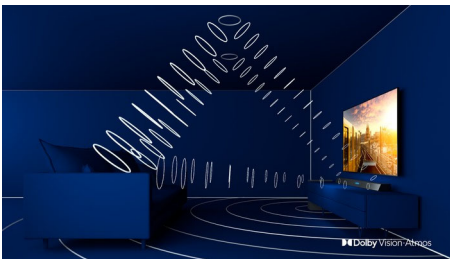

TV mit 3-seitigem Ambilight Unterstützung gängiger HDR-Formate, P5 Perfect Picture Engine, 146 cm (58")
Android TV

Besonderheiten

3-seitiges Ambilight

Mit Philips Ambilight fühlt sich jeder Moment echt an. Intelligente LEDs, die den Fernseher umranden, reagieren auf die Handlungen auf dem Bildschirm und leuchten so eindrucksvoll, dass es Sie fesselt. Erleben Sie es nur einmal und Sie erleben, warum Sie keinen Fernseher mehr ohne Ambilight möchten.

Dolby Vision + Dolby Atmos

Die Unterstützung von erstklassigem Dolby-Klang und Dolby-Videoformaten bedeutet, dass die HDR-Inhalte, die Sie sich ansehen, großartig klingen und aussehen. Genießen Sie ein Bild genau wie vom Regisseur gewollt und erleben Sie einen raumfüllenden klaren und tiefen Sound.