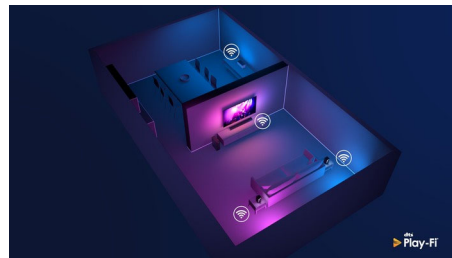

Kompatibel mit DTS Play-Fi

Mit DTS Play-Fi auf Ihrem Philips Fernseher können Sie in jedem Raum eine Verbindung zu kompatiblen Lautsprechern herstellen. Sie haben kabellose Lautsprecher in der Küche?

43PUS8506/12

Hören Sie den Film, während Sie einen Snack zubereiten, oder bleiben Sie mit den Sportkommentaren auf dem Laufenden, während Sie Getränke für alle holen.

HDMI 2.1 VRR und geringe Latenz

Ready for gaming

Ihr Philips Fernseher verfügt über die neueste HDMI 2.1-Konnektivität und der Fernseher wechselt automatisch in eine Einstellung mit geringer Latenz, wenn Sie ein Spiel auf Ihrer Konsole starten. VRR wird für flüssiges, schnelles Gaming unterstützt. Der Ambilight Spielmodus überträgt den Nervenkitzel direkt in den Raum.