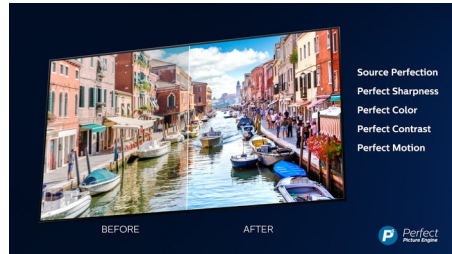

Philips P5 Picture Engine

Die Philips P5 Engine sorgt dafür, dass das Bild stets so brilliant ist wie Ihre Lieblingsinhalte. Details haben sichtbar mehr Tiefe. Die Farben leuchten, und die Hauttöne wirken natürlicher. Der Kontrast ist so scharf, dass Sie jedes Detail spüren können. Bewegungen sind ausnahmslos fließend.