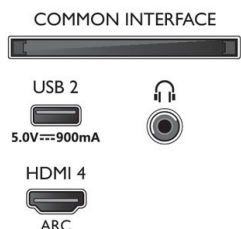

Design

- Farben des Fernsehers: Hellsilberner Rahmen
- Design des Standfußes: Schwenkwinkel +/- 15 Grad, Hellsilberner Standfuß

Zubehör

- Mitgeliefertes Zubehör: Fernbedienung, Kurzanleitung, Broschüre zu rechtlichen und Sicherheitsinformationen, Netzkabel, Tischfuß
- Mitgelieferte Batterien: 2 AAA-Batterien

Connections

Side

Bottom

Ausstellungsdatum
2021-04-20

Version: 6.3.1

12 NC: 8670 001 74848
EAN: 87 18863 02851 3

© 2021 Koninklijke Philips N.V.
Alle Rechte vorbehalten.

Technische Daten können ohne vorherige Ankündigung geändert werden. Die Marken sind Eigentum von Koninklijke Philips N.V. oder der jeweiligen Firmen.