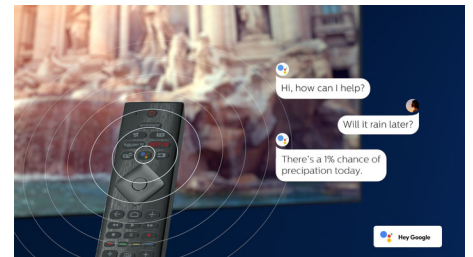

KI-Sprachsteuerung

Drücken Sie eine Taste auf der Fernbedienung, um mit dem Google Assistant zu sprechen. Steuern Sie mit Ihrer Stimme den Fernseher oder mit dem Google Assistant compatible Smart-Home-Geräte. Oder bitten Sie Alexa, den Fernseher über Alexa-fähige Geräte zu steuern.

Flaches, elegantes Design

Steht Ihr Fernseher in einer Ecke oder in einer ungünstigen Position? Der zentrale drehbare Standfuß sorgt dafür, dass Sie den Bildschirm immer neigen können. Ganz gleich, wo Ihr Fernseher steht, der nahezu rahmenlose Bildschirm verleiht einen raffinierten Touch.

androidtv