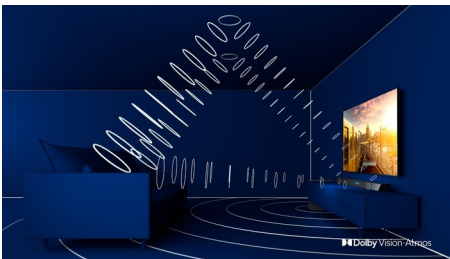

TV mit 3-seitigem Ambilight Unterstützung gängiger HDR-Formate, P5 Perfect Picture Engine, 108 cm (43")
Android TV

Besonderheiten

3-seitiges Ambilight

Mit Philips Ambilight fühlt sich jeder Moment echt an. Intelligente LEDs, die den Fernseher umranden, reagieren auf die Handlungen auf dem Bildschirm und leuchten so eindrucksvoll, dass es Sie fesselt. Erleben Sie es nur einmal und Sie erleben, warum Sie keinen Fernseher mehr ohne Ambilight möchten.

Dolby Vision + Dolby Atmos

Die Unterstützung von erstklassigem Dolby-Klang und Dolby-Videoformaten bedeutet, dass die HDR-Inhalte, die Sie sich ansehen, großartig klingen und aussehen. Genießen Sie ein Bild genau wie vom Regisseur gewollt und erleben Sie einen raumfüllenden klaren und tiefen Sound.