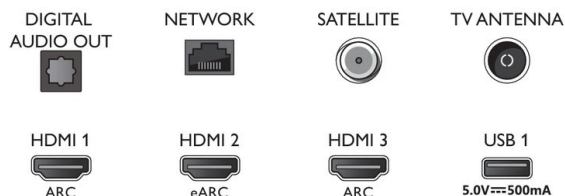

Design

- Farben des Fernsehers: Hellsilberner Rahmen
- Design des Standfußes: Schwenkwinkel +/- 15 Grad, Hellsilberner Standfuß

Zubehör

- Mitgeliefertes Zubehör: Fernbedienung, Kurzanleitung, Broschüre zu rechtlichen und Sicherheitsinformationen, Netzkabel, Tischfuß
- Mitgelieferte Batterien: 2 AAA-Batterien

Connections

Side

Bottom

Ausstellungsdatum
2021-04-20

Version: 6.3.1

12 NC: 8670 001 74848
EAN: 87 18863 02851 3

© 2021 Koninklijke Philips N.V.
Alle Rechte vorbehalten.

Technische Daten können ohne vorherige Ankündigung geändert werden. Die Marken sind Eigentum von Koninklijke Philips N.V. oder der jeweiligen Firmen.