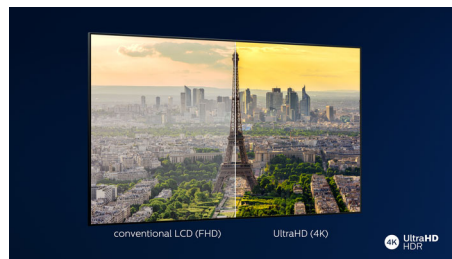

Lebendige HDR-Bildqualität.

Ihr Philips 4K UHD-Fernseher ist mit allen gängigen HDR-Formaten kompatibel, darunter Dolby Vision. Ganz gleich, ob Kultserie oder das neueste Videospiel – Schatten sind dunkler. Helle Oberflächen glänzen. Farben werden lebendiger.