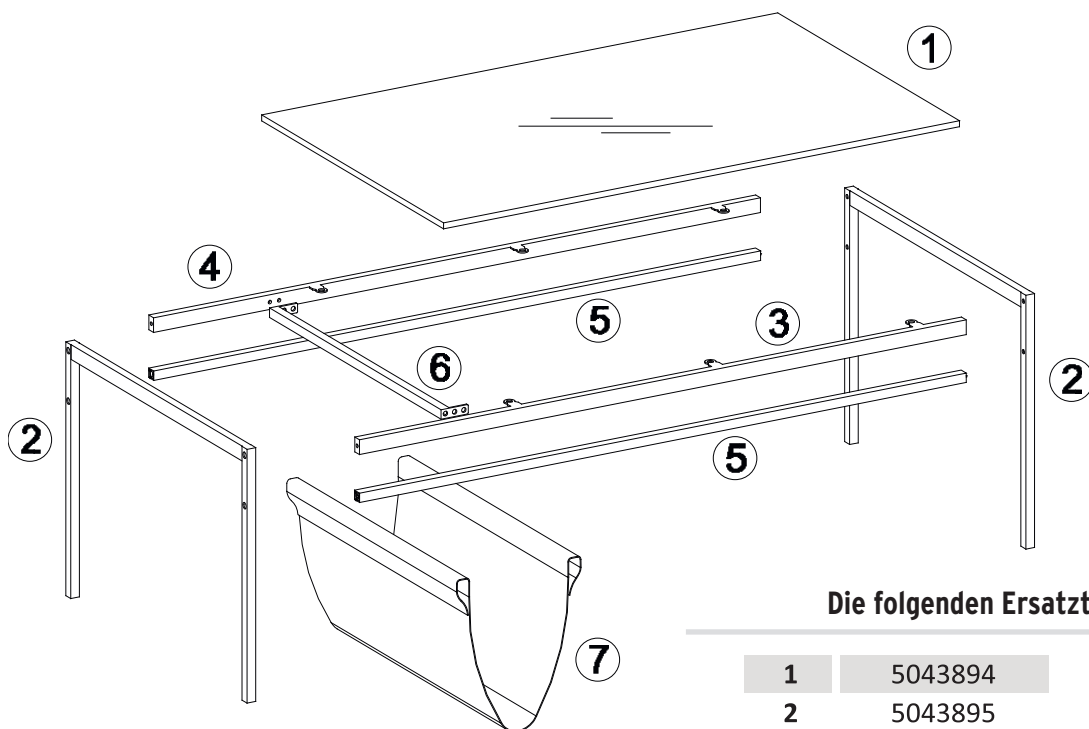

**Kundenservice
Deutschland**

☎ 0800 300 01 11
(kostenfrei)

Montag - Sonntag
(auch an Feiertagen)
von 7.00 bis 22.00 Uhr
E-Mail: service@tchibo.de

Teilleiste

A x 8	B x 4	C x 6
		
M6 x 16	M6 x 12	Ø30
D x 1		
		
4MM		