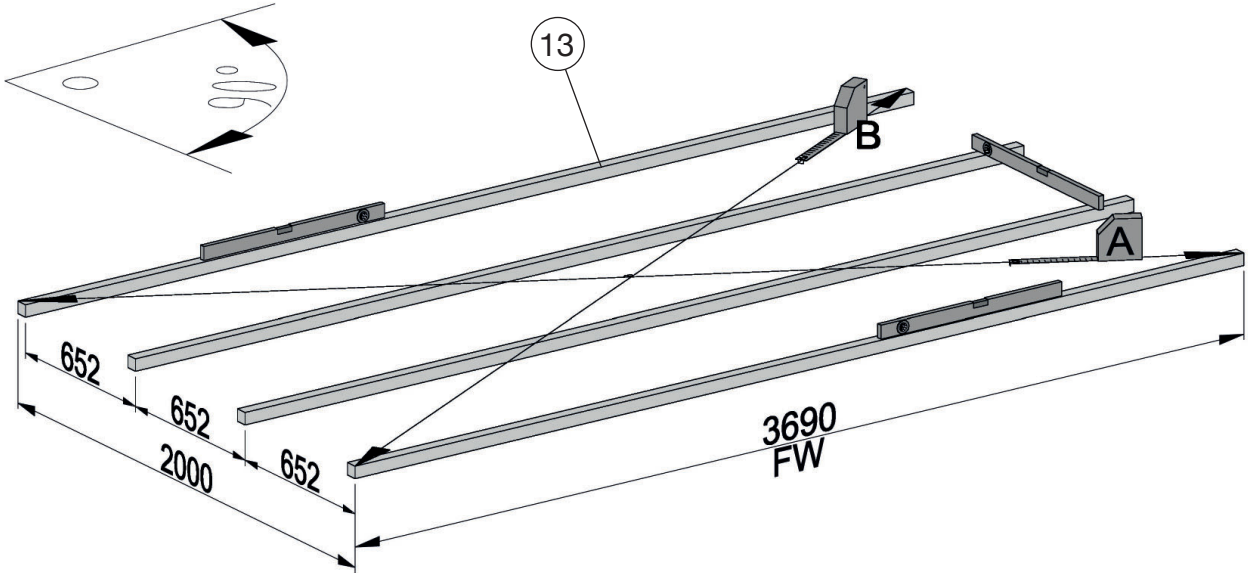

1

Art.-Nr.: 254.3720.40008