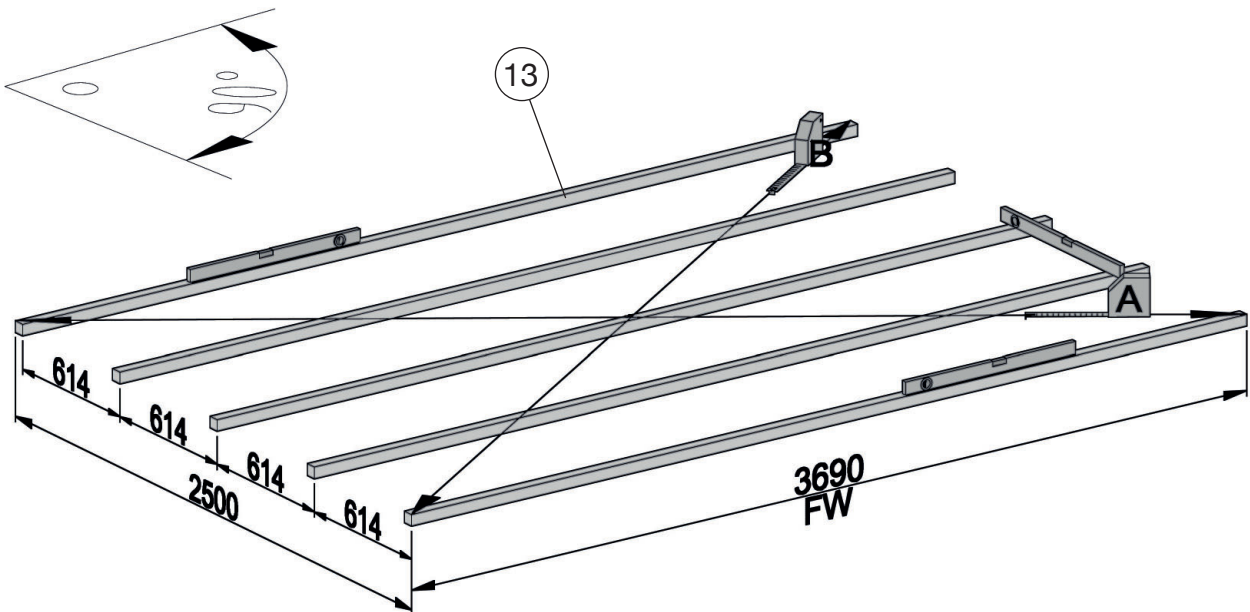

Art.-Nr.: 254.3725.40008