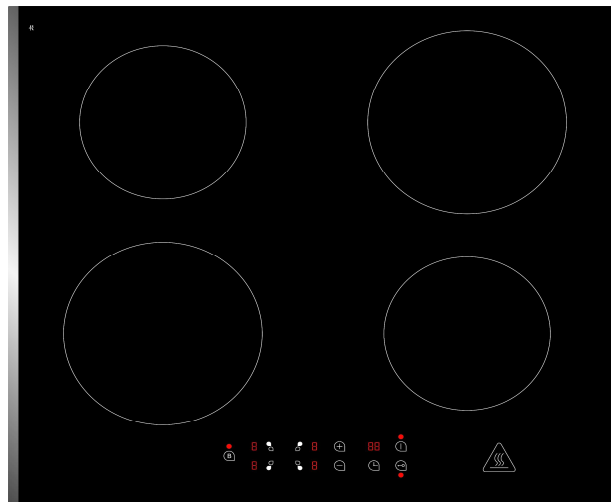

**respekta Induktions-Glaskeramikkochfeld**

**Typ / Modell: KM 4295 i autark**

**Ausstattungsmerkmale / technische Daten**

Leistung (W) / Durchmesser (mm) der Kochzonen:	2 x 1500 W (max.) / 160 mm 2 x 2000W / 2500 W / 191 mm
Bedienfeld:	Touch-Control
Maximale Leistung:	7000 W
Eingangsspannung:	220-240V oder 400 V
Frequenz:	50Hz
Timer:	ja
Restwärmeanzeige:	ja
Leistungsstärken je Kochfeld:	9
Kindersicherung:	ja
Anschlusskabel ohne Stecker:	ja
Automatische Sicherheitsabschaltung:	ja
Überhitzungsschutz:	ja