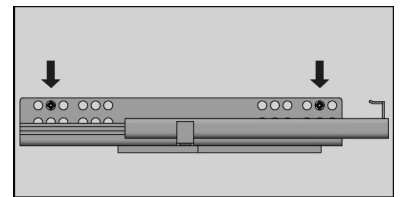

3

AC000601

3x

AC000103

3x

AC000103

AC000601

ZR

4

AC000822-L

2x

AC000601

3x

AC000247

4x

AC000103

3x

AC000822-L

AC000247

AC000601

ZL

AC000103

5