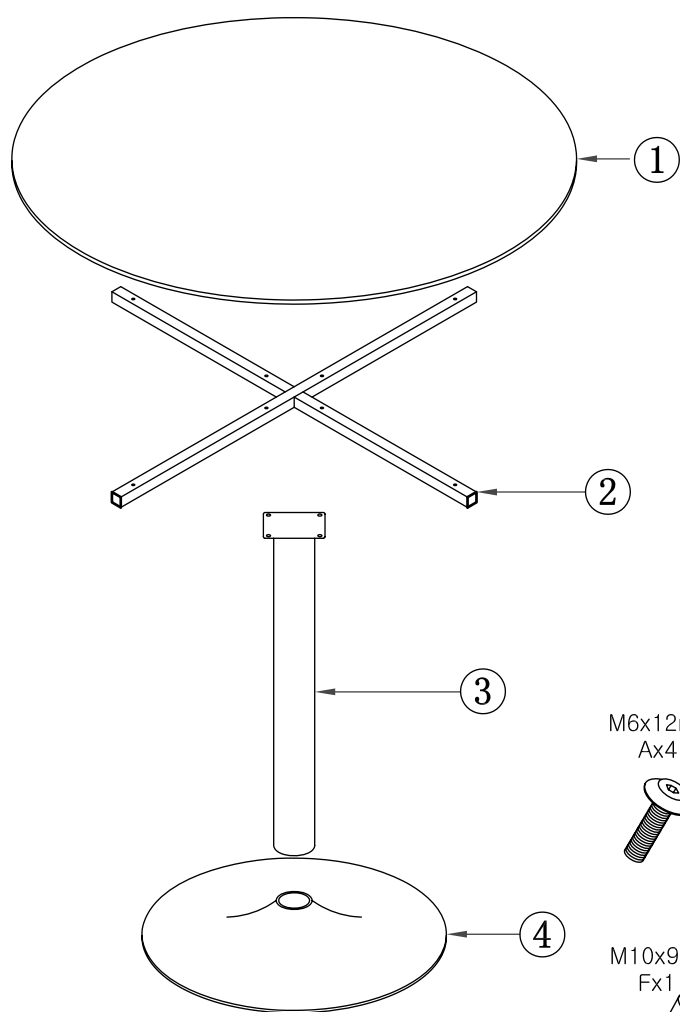

1	5049513
2	5049514
3	5049515
4	5049516
A	5049874
B	5049875
C	5049876
D	5049877
E	5049878
F	5049879
G	5049880
H	5049881
I	5049882
J	5049883
K	5049884
L	5049885

M6x12mm
Ax4

M6x30mm
Bx4

Ø79/Ø43mm
Cx1

Ø70x3mm
Dx1

16/Ø10x3mm
Ex1

M10x90mm
Fx1

4mm
Gx1

8mm
Hx1

M6x90mm
Kx1

Ø9/6x1.5mm
Lx1

Artikelnummer: 645 434