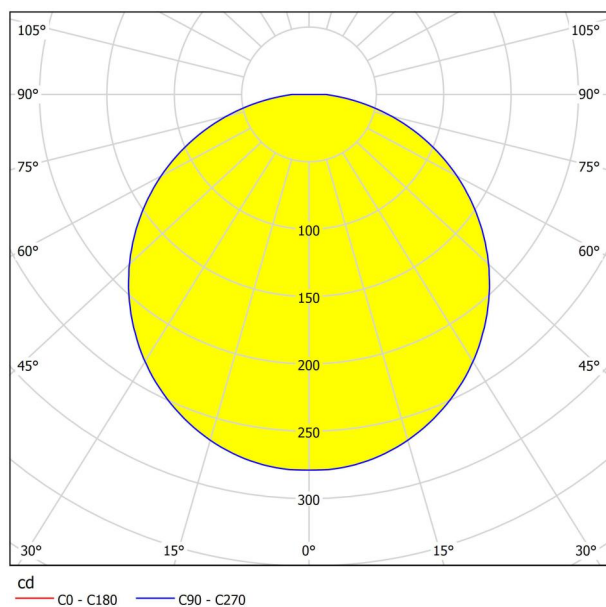

Technische Informationen

Schutzart	IP44
Schutzklasse	2
Netzspannung	220-240V,50/60Hz
Betriebsspannung	220-240V,50/60Hz
Dimmbar	Nein
Watt 1	11

Leuchtmittel 1

Anzahl Fassung/Platine 1	1
Fassung 1 neu	LED
Leuchtmittel-Typ 1 neu	LED
Leuchtmittel 1 neu	im Lieferumfang enthalten
Lumen mit Abdeckung	840
Energieeffizienzklasse (EEI)	E
Dimmbar	Nein
Info Tauschbarkeit LM/Platine/Driver	LED + Driver tauschbar durch Fachmann