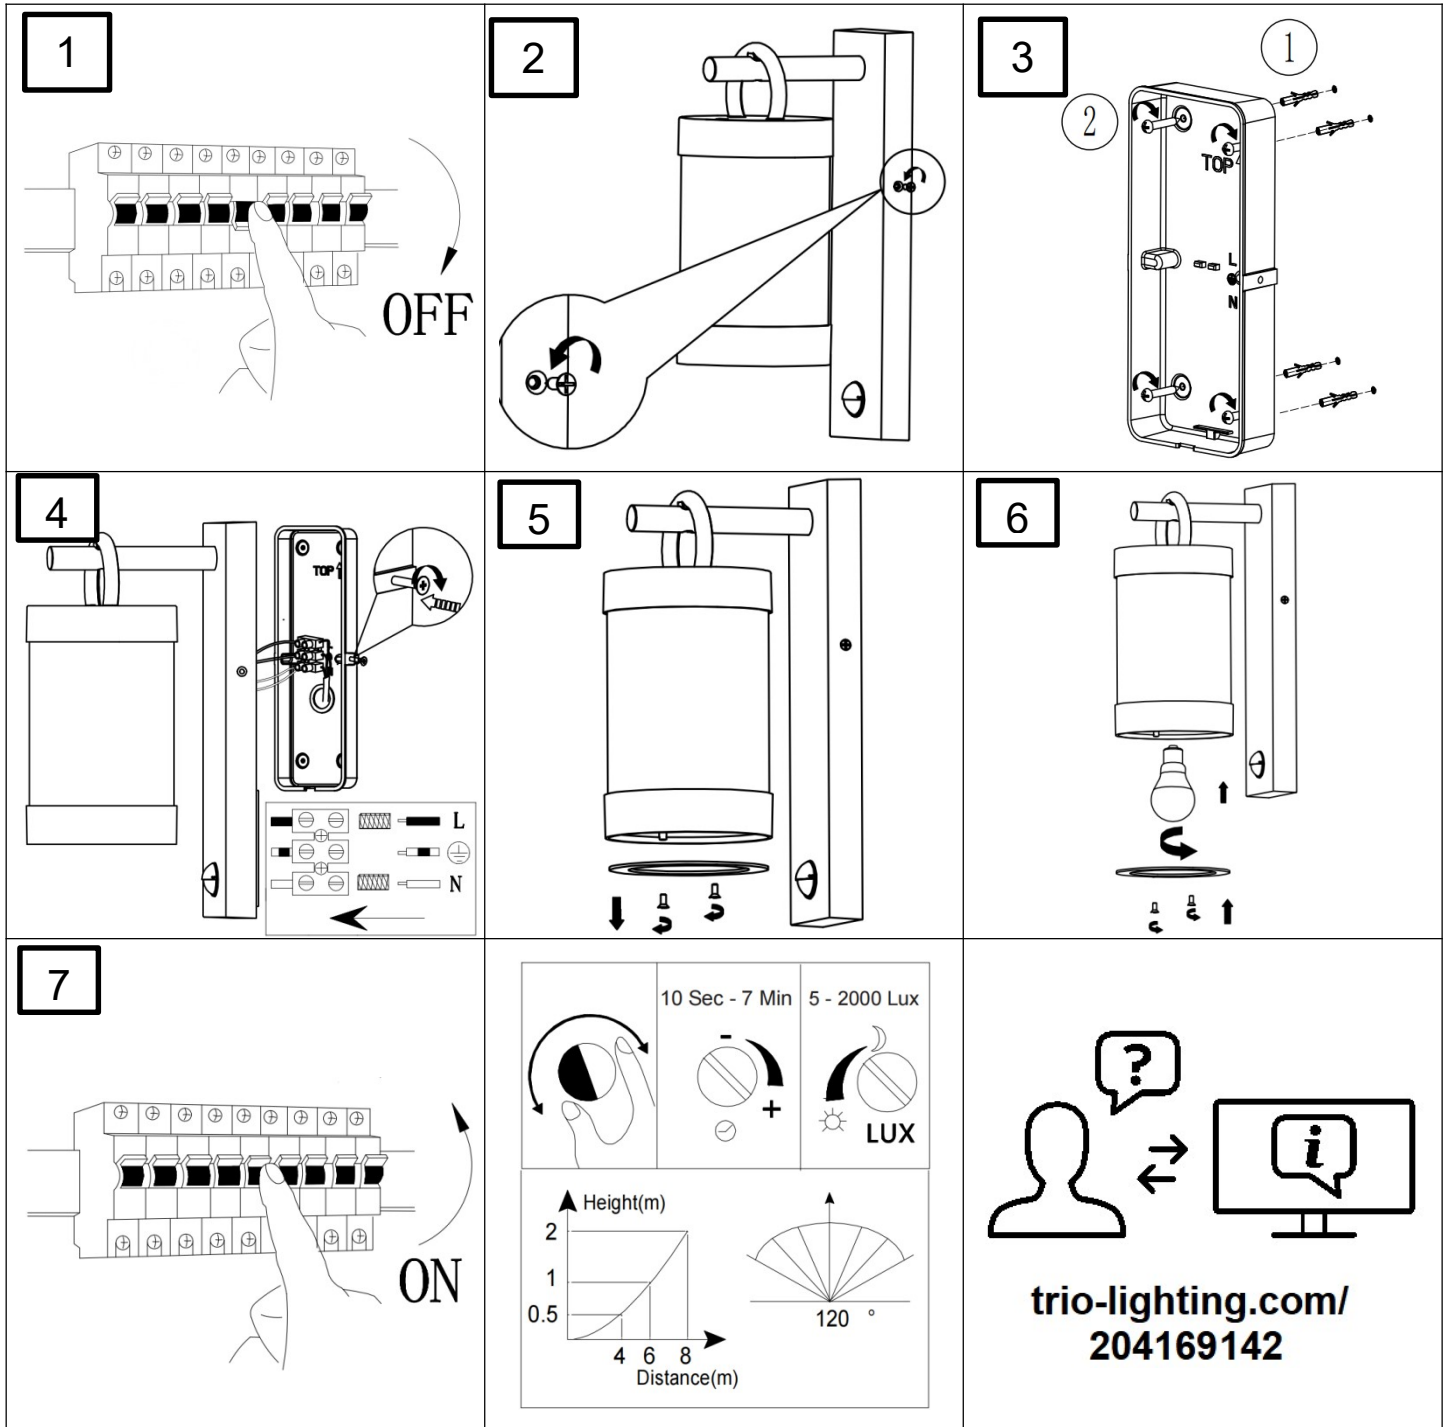

(SR) UPOZORENJE!

Prije početka montaže, pažljivo pročitajte sigurnosne upute!

(UK) ПОПЕРЕДЖЕННЯ!

Перед розбиранням, будь ласка, уважно прочитайте інструкції з техніки безпеки!

230V ~ 50Hz, 1 x E27 Max. 28W