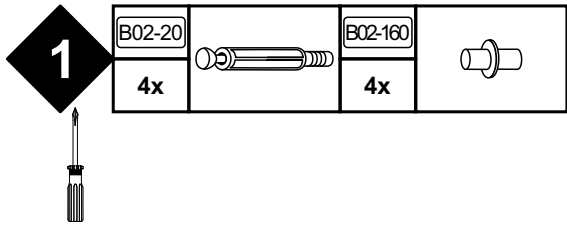

BT1-00160 Colli 2/2

B02-170 4x	B06-401 1x	B06-490 1x
---------------	---------------	---------------

Colli 1/2

Colli 2/2

Die Rückwand (HTR-00410) muss oben bündig am Bauteil (FTx-000247) montiert werden.

9