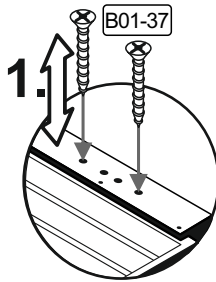

BT1-00160 Colli 2/2

B02-170 4x	B06-401 1x	B06-490 1x
---------------	---------------	---------------

Colli 1/2

Colli 2/2

Die Rückwand (HTR-00410) muss oben bündig am Bauteil (FTx-000247) montiert werden.

9

10

11

B01-37		B01-190		B06-401		B06-490	
1x	4,5x25	2x	M4x20	1x		1x	

▶ SCAN ME

▶ SCAN ME

▶ SCAN ME

**Sicherheitshinweise • Safety instructions •
 Consignes de sécurité • Güvenlik uyarıları •
 Norme di sicurezza • Veiligheidsinstructies •
 Правила техники безопасности •
 Bezpečnostní pokyny • Biztonságtechnikai
 tudnivalók • Instrucțiuni referitoare la siguranță •
 Wskazówki bezpieczeństwa • Bezpečnostné
 pokyny**