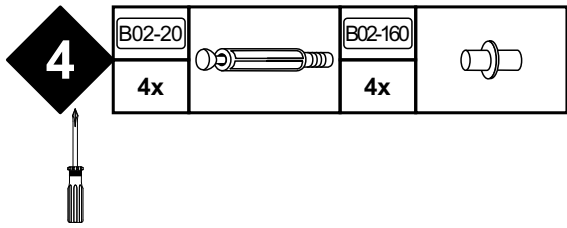

BT1-00160 Colli 2/2

B02-170 4x	B06-401 1x	B06-490 1x
---------------	---------------	---------------

Colli 1/2

Colli 2/2

Die Rückwand (HTR-00410) muss oben bündig am Bauteil (FTx-000247) montiert werden.

9