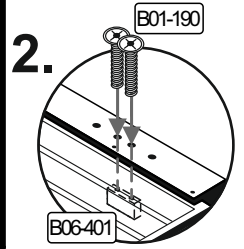

BT1-00160 Colli 2/2

B02-170 4x	B06-401 1x	B06-490 1x
---------------	---------------	---------------

Colli 1/2

Colli 2/2

Die Rückwand (HTR-00410) muss oben bündig am Bauteil (FTx-000247) montiert werden.

9

10

11

B01-37		B01-190		B06-401		B06-490	
1x	4,5x25	2x	M4x20	1x		1x	

▶ SCAN ME

▶ SCAN ME

▶ SCAN ME

**Sicherheitshinweise • Safety instructions •
 Consignes de sécurité • Güvenlik uyarıları •
 Norme di sicurezza • Veiligheidsinstructies •
 Правила техники безопасности •
 Bezpečnostní pokyny • Biztonságtechnikai
 tudnivalók • Instrucțiuni referitoare la siguranță •
 Wskazówki bezpieczeństwa • Bezpečnostné
 pokyny**