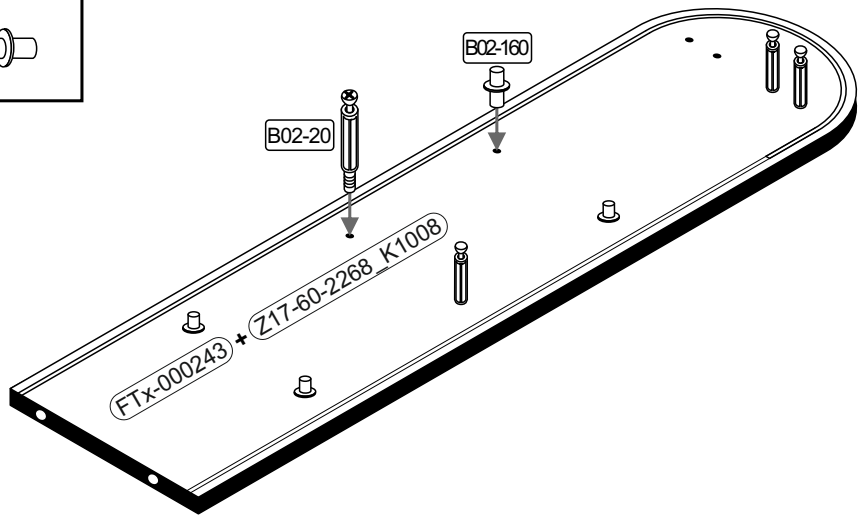

SCAN ME

Das Ersatzteil-Anforderungsformular finden Sie auf
The replacement parts requisition form you find on
<https://www.maeusbacher.de/ersatzteile/>

BT1-00158 Colli 2/2

B01-10 4x 6,3x50	B01-30 12x 3x16	B01-37 1x 4,5x25	B01-90 4x 3,5x20	B02-10 8x	
B02-20 8x	B02-160 10x	B01-122 4x 4x13	B01-190 2x M4x20		

BT1-00160 Colli 2/2

B02-170 4x	B06-401 1x	B06-490 1x
---------------	---------------	---------------

Colli 1/2

Colli 2/2

Die Rückwand (HTR-00410) muss oben bündig am Bauteil (FTx-000247) montiert werden.

9