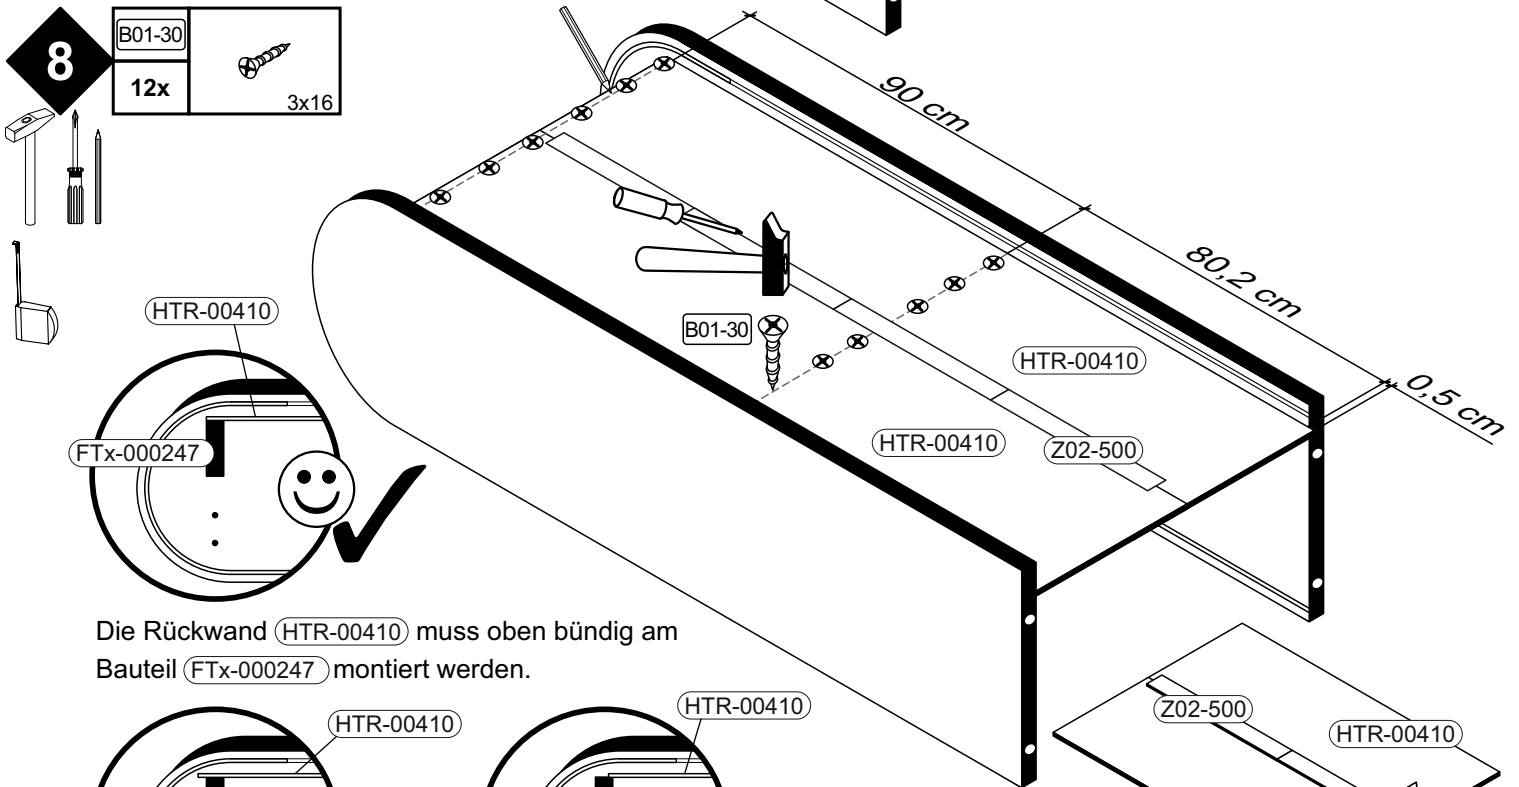

BT1-00160 Colli 2/2

B02-170 4x	B06-401 1x	B06-490 1x
---------------	---------------	---------------

Colli 1/2

Colli 2/2

Die Rückwand (HTR-00410) muss oben bündig am Bauteil (FTx-000247) montiert werden.

9