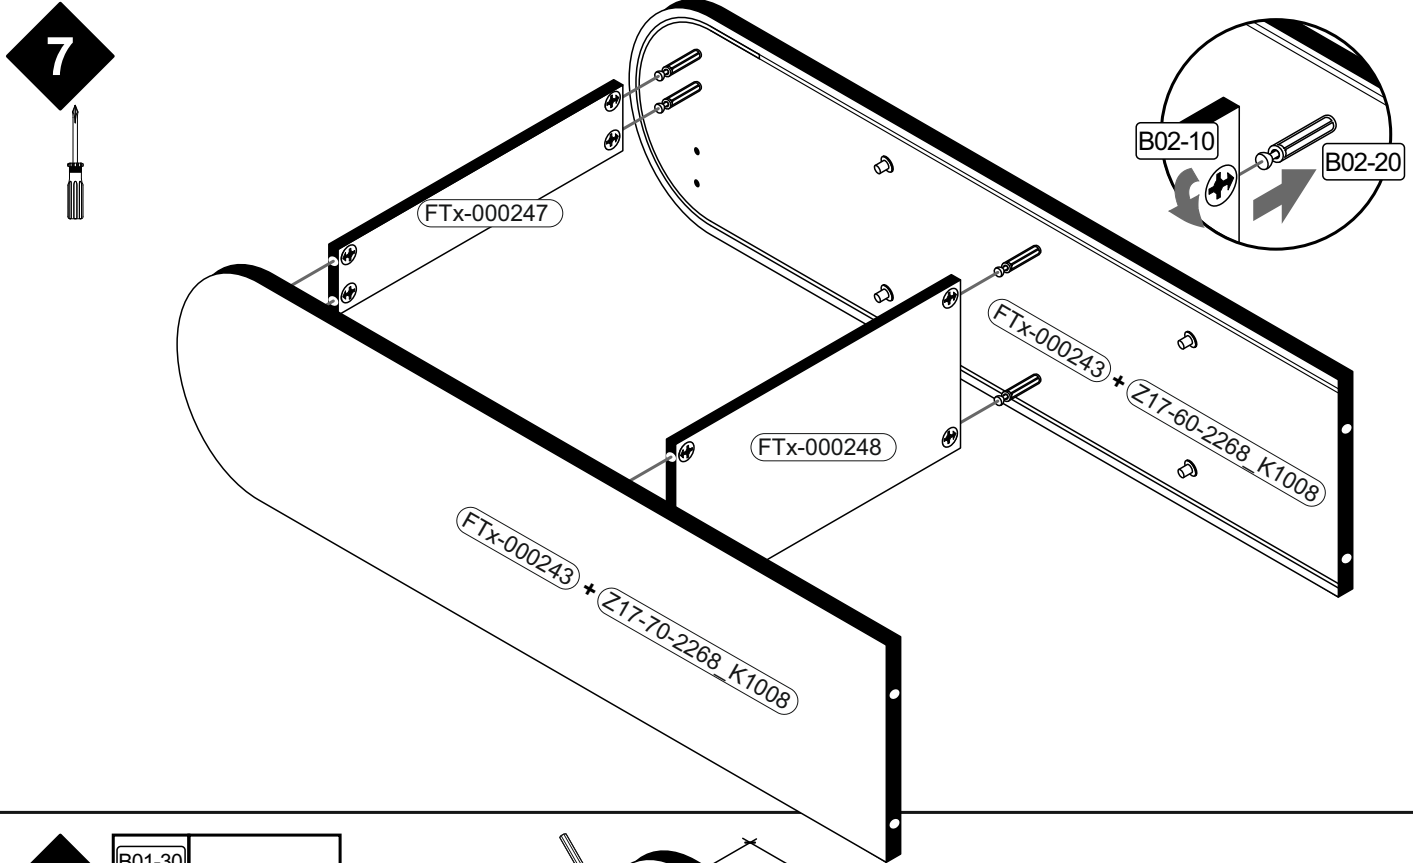

BT1-00160 Colli 2/2

B02-170 4x	B06-401 1x	B06-490 1x
---------------	---------------	---------------

Colli 1/2

Colli 2/2

Die Rückwand (HTR-00410) muss oben bündig am Bauteil (FTx-000247) montiert werden.

9