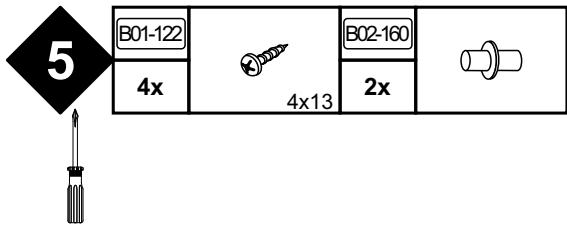

BT1-00160 Colli 2/2

B02-170 4x	B06-401 1x	B06-490 1x
---------------	---------------	---------------

Colli 1/2

Colli 2/2

Die Rückwand (HTR-00410) muss oben bündig am Bauteil (FTx-000247) montiert werden.

9