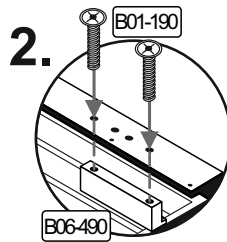

BT1-00160 Colli 2/2

B02-170 4x	B06-401 1x	B06-490 1x
---------------	---------------	---------------

Colli 1/2

Colli 2/2

Die Rückwand (HTR-00410) muss oben bündig am Bauteil (FTx-000247) montiert werden.

9

10

11

B01-37		B01-190		B06-401		B06-490	
1x	4,5x25	2x	M4x20	1x		1x	

▶ SCAN ME

▶ SCAN ME

▶ SCAN ME

**Sicherheitshinweise • Safety instructions •
 Consignes de sécurité • Güvenlik uyarıları •
 Norme di sicurezza • Veiligheidsinstructies •
 Правила техники безопасности •
 Bezpečnostní pokyny • Biztonságtechnikai
 tudnivalók • Instrucțiuni referitoare la siguranță •
 Wskazówki bezpieczeństwa • Bezpečnostné
 pokyny**