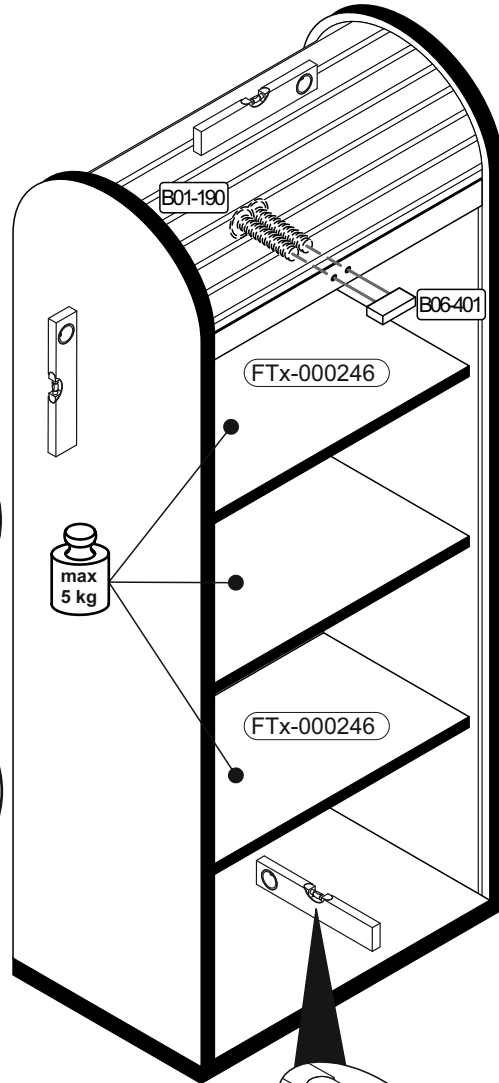

SCAN ME

Das Ersatzteil-Anforderungsformular finden Sie auf
The replacement parts requisition form you find on
<https://www.maeusbacher.de/ersatzteile/>

BT1-00158 Colli 2/2

B01-10 4x 6,3x50	B01-30 12x 3x16	B01-37 1x 4,5x25	B01-90 4x 3,5x20	B02-10 8x	
B02-20 8x	B02-160 10x	B01-122 4x 4x13	B01-190 2x M4x20		

BT1-00160 Colli 2/2

B02-170 4x	B06-401 1x	B06-490 1x
---------------	---------------	---------------

Colli 1/2

Colli 2/2

Die Rückwand (HTR-00410) muss oben bündig am Bauteil (FTx-000247) montiert werden.

9

10

11

B01-37		B01-190		B06-401		B06-490	
1x	4,5x25	2x	M4x20	1x		1x	

▶ SCAN ME

▶ SCAN ME

▶ SCAN ME

**Sicherheitshinweise • Safety instructions •
 Consignes de sécurité • Güvenlik uyarıları •
 Norme di sicurezza • Veiligheidsinstructies •
 Правила техники безопасности •
 Bezpečnostní pokyny • Biztonságtechnikai
 tudnivalók • Instrucțiuni referitoare la siguranță •
 Wskazówki bezpieczeństwa • Bezpečnostné
 pokyny**