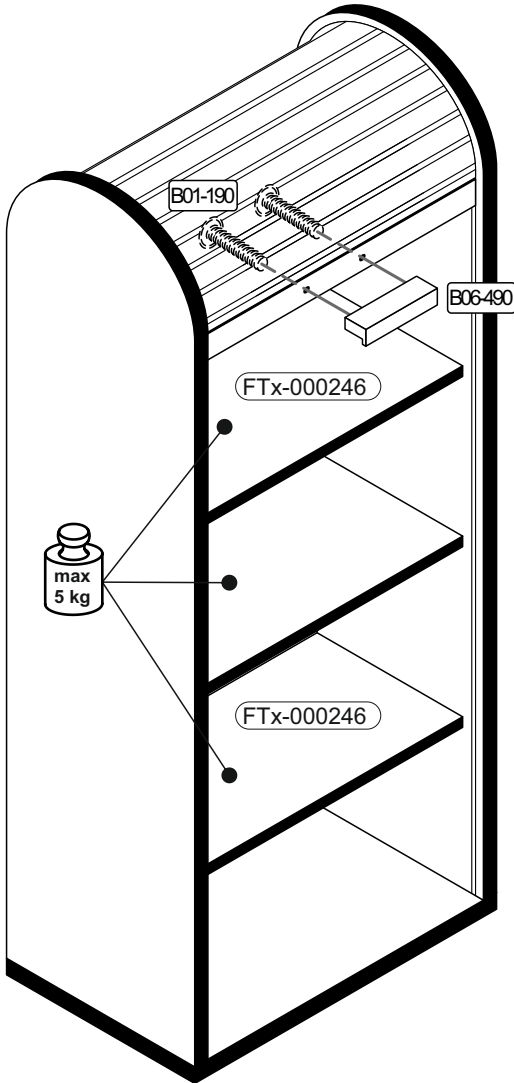

11

B01-37		B01-190		B06-401		B06-490	
1x	4,5x25	2x	M4x20	1x		1x	

▶ SCAN ME