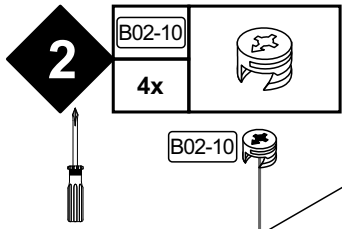

SCAN ME

Das Ersatzteil-Anforderungsformular finden Sie auf
The replacement parts requisition form you find on
<https://www.maeusbacher.de/ersatzteile/>

BT1-00158 Colli 2/2

B01-10 4x 6,3x50	B01-30 12x 3x16	B01-37 1x 4,5x25	B01-90 4x 3,5x20	B02-10 8x	
B02-20 8x	B02-160 10x	B01-122 4x 4x13	B01-190 2x M4x20		

BT1-00160 Colli 2/2

B02-170 4x	B06-401 1x	B06-490 1x
---------------	---------------	---------------

Colli 1/2

Colli 2/2

Die Rückwand (HTR-00410) muss oben bündig am Bauteil (FTx-000247) montiert werden.

9