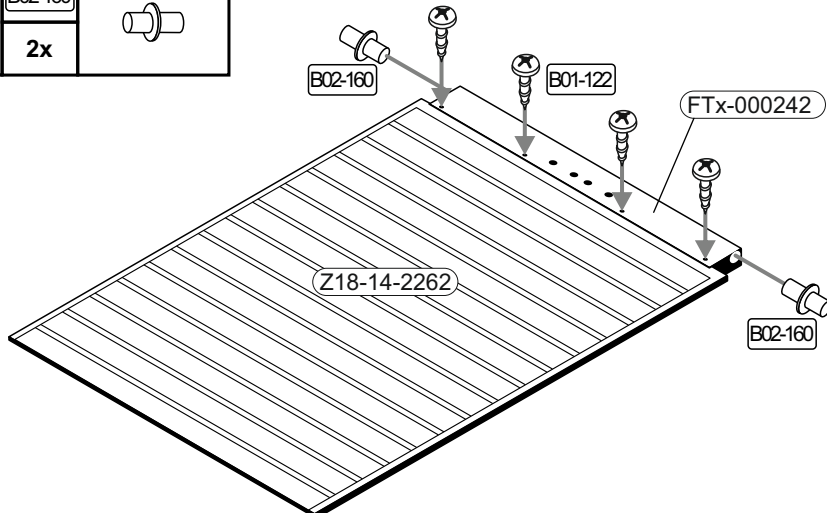

SCAN ME

Das Ersatzteil-Anforderungsformular finden Sie auf
The replacement parts requisition form you find on
<https://www.maeusbacher.de/ersatzteile/>

BT1-00158 Colli 2/2

B01-10 4x 6,3x50	B01-30 12x 3x16	B01-37 1x 4,5x25	B01-90 4x 3,5x20	B02-10 8x	
B02-20 8x	B02-160 10x	B01-122 4x 4x13	B01-190 2x M4x20		

BT1-00160 Colli 2/2

B02-170 4x	B06-401 1x	B06-490 1x
---------------	---------------	---------------

Colli 1/2

Colli 2/2

Die Rückwand (HTR-00410) muss oben bündig am Bauteil (FTx-000247) montiert werden.

9