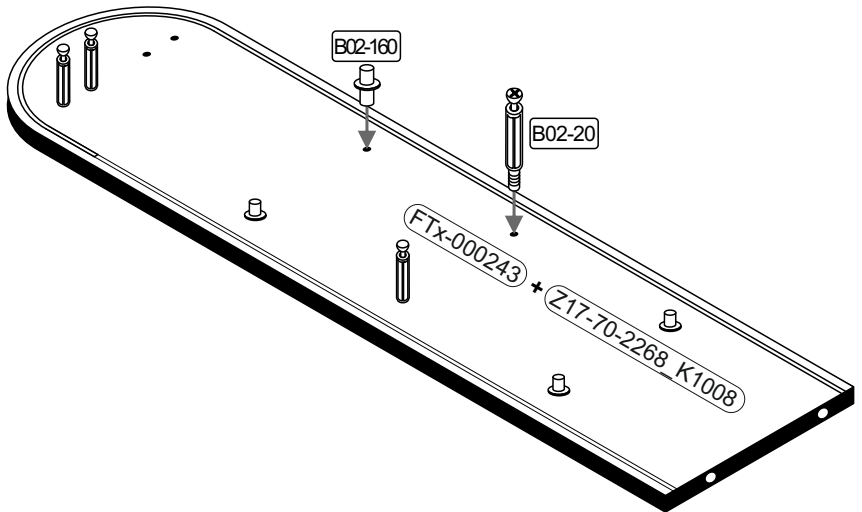

SCAN ME

Das Ersatzteil-Anforderungsformular finden Sie auf
The replacement parts requisition form you find on
<https://www.maeusbacher.de/ersatzteile/>

BT1-00158 Colli 2/2

B01-10 4x 6,3x50	B01-30 12x 3x16	B01-37 1x 4,5x25	B01-90 4x 3,5x20	B02-10 8x	
B02-20 8x	B02-160 10x	B01-122 4x 4x13	B01-190 2x M4x20		

BT1-00160 Colli 2/2

B02-170 4x	B06-401 1x	B06-490 1x
---------------	---------------	---------------

Colli 1/2

Colli 2/2

Die Rückwand (HTR-00410) muss oben bündig am Bauteil (FTx-000247) montiert werden.

9