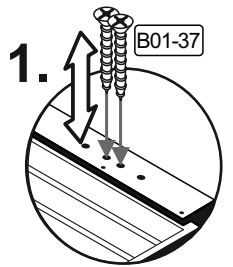

BT1-00160 Colli 2/2

B02-170 4x	B06-401 1x	B06-490 1x
---------------	---------------	---------------

Colli 1/2

Colli 2/2

Die Rückwand (HTR-00410) muss oben bündig am Bauteil (FTx-000247) montiert werden.

9

10

11

B01-37		B01-190		B06-401		B06-490	
1x	4,5x25	2x	M4x20	1x		1x	

▶ SCAN ME

▶ SCAN ME

▶ SCAN ME

**Sicherheitshinweise • Safety instructions •
 Consignes de sécurité • Güvenlik uyarıları •
 Norme di sicurezza • Veiligheidsinstructies •
 Правила техники безопасности •
 Bezpečnostní pokyny • Biztonságtechnikai
 tudnivalók • Instrucțiuni referitoare la siguranță •
 Wskazówki bezpieczeństwa • Bezpečnostné
 pokyny**