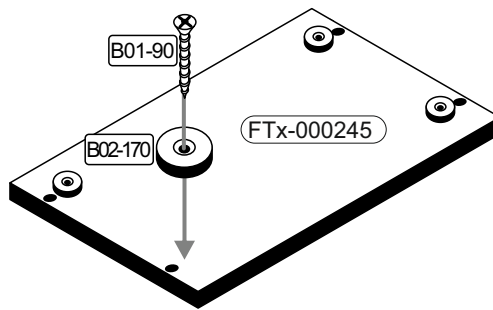

SCAN ME

Das Ersatzteil-Anforderungsformular finden Sie auf
The replacement parts requisition form you find on
<https://www.maeusbacher.de/ersatzteile/>

BT1-00158 Colli 2/2

B01-10 4x 6,3x50	B01-30 12x 3x16	B01-37 1x 4,5x25	B01-90 4x 3,5x20	B02-10 8x	
B02-20 8x	B02-160 10x	B01-122 4x 4x13	B01-190 2x M4x20		

BT1-00160 Colli 2/2

B02-170 4x	B06-401 1x	B06-490 1x
---------------	---------------	---------------

Colli 1/2

Colli 2/2

Die Rückwand (HTR-00410) muss oben bündig am Bauteil (FTx-000247) montiert werden.

9