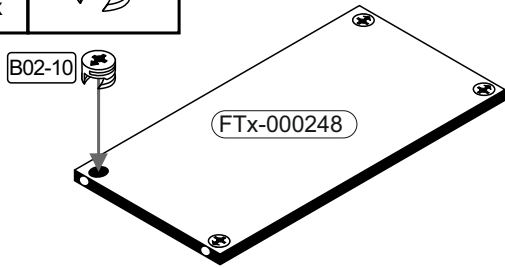

SCAN ME

Das Ersatzteil-Anforderungsformular finden Sie auf
The replacement parts requisition form you find on
<https://www.maeusbacher.de/ersatzteile/>

BT1-00158 Colli 2/2

B01-10 4x 6,3x50	B01-30 12x 3x16	B01-37 1x 4,5x25	B01-90 4x 3,5x20	B02-10 8x	
B02-20 8x	B02-160 10x	B01-122 4x 4x13	B01-190 2x M4x20		

BT1-00160 Colli 2/2

B02-170 4x	B06-401 1x	B06-490 1x
---------------	---------------	---------------

Colli 1/2

Colli 2/2

Die Rückwand (HTR-00410) muss oben bündig am Bauteil (FTx-000247) montiert werden.

9