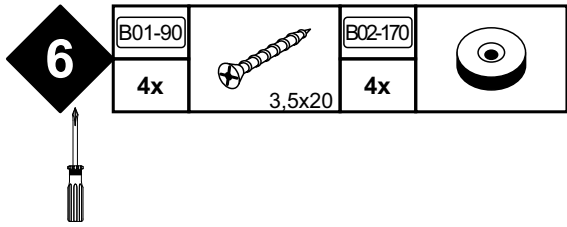

BT1-00160 Colli 2/2

B02-170 4x	B06-401 1x	B06-490 1x
---------------	---------------	---------------

Colli 1/2

Colli 2/2

Die Rückwand (HTR-00410) muss oben bündig am Bauteil (FTx-000247) montiert werden.

9