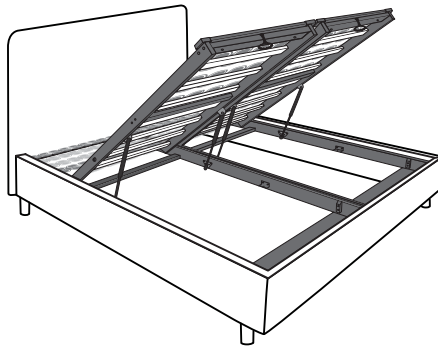

warranty.tempur.com

BF010060